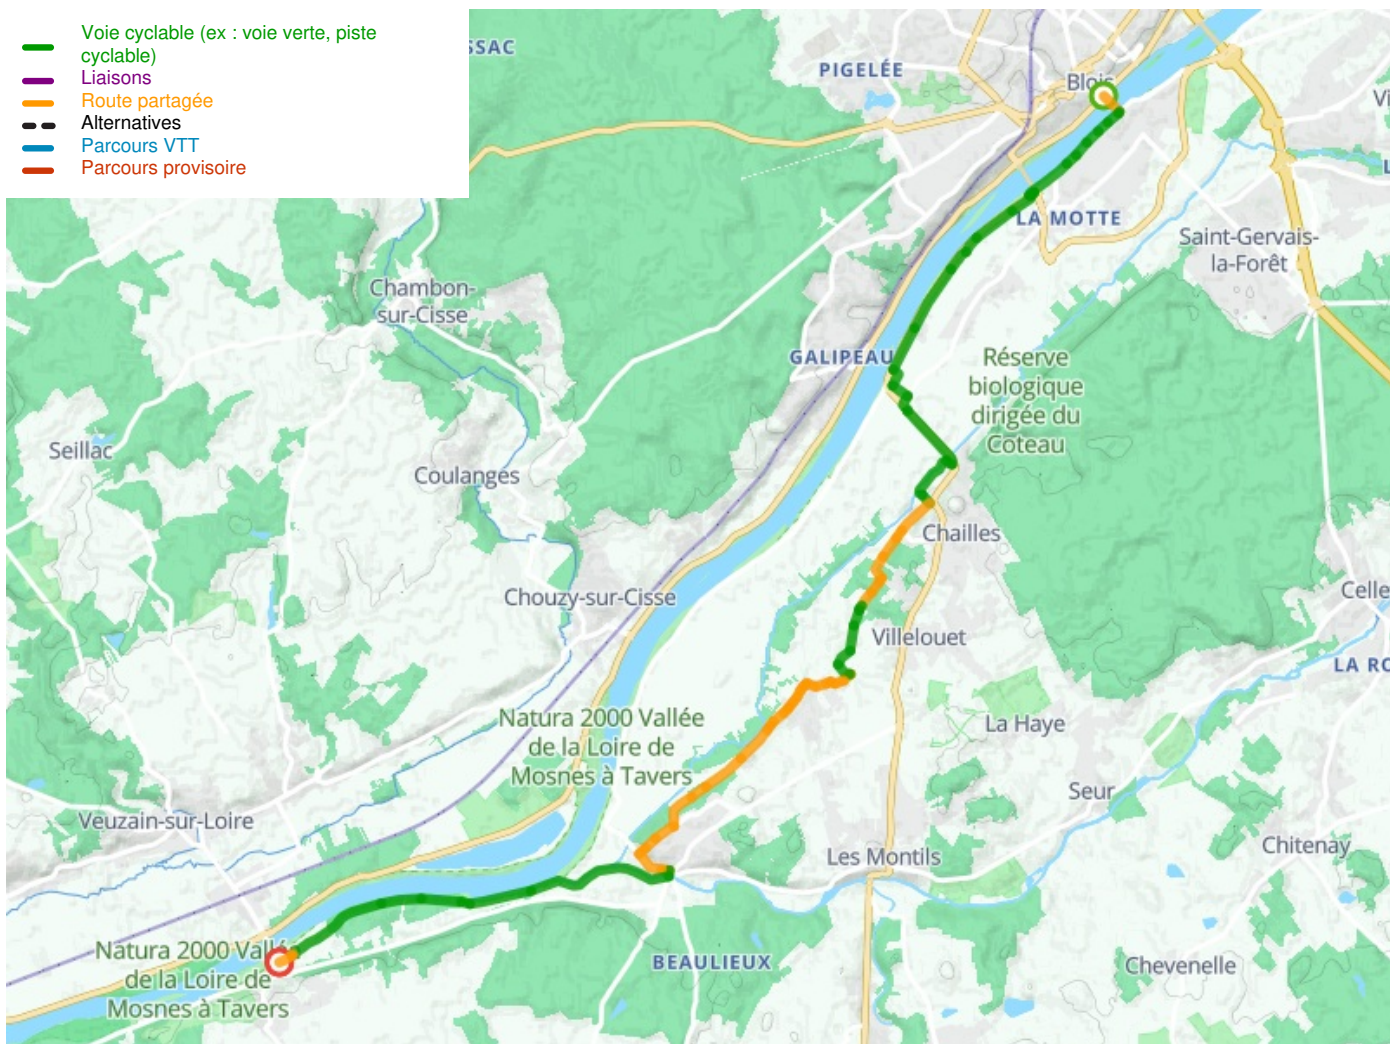

# Blois / Chaumont-sur-Loire

## La Loire à Vélo - Loire Fietsroute

---

**Départ**  
Blois

**Arrivée**  
Chaumont-sur-Loire

**Durée**  
1 h 21 min

**Distance**  
20,42 Km

**Niveau**  
Ik ben beginner / met het  
gezin

**Thématique**  
langs kanalen en rivieren,  
Kastelen en monumenten

- Voie cyclable (ex : voie verte, piste cyclable)
- Liaisons
- Route partagée
- Alternatives
- Parcours VTT
- Parcours provisoire

**Départ  
Blois**

**Arrivée  
Chaumont-sur-Loire**