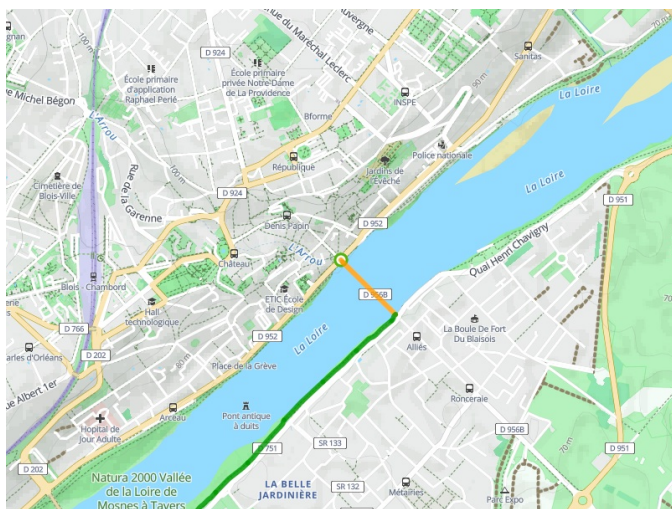

# Blois / Chaumont-sur-Loire

## La Loire à Vélo - Loire Fietsroute

---

**Départ**  
Blois

**Arrivée**  
Chaumont-sur-Loire

**Durée**  
1 h 21 min

**Distance**  
20,42 Km

**Niveau**  
Ik ben beginner / met het  
gezin

**Thématique**  
langs kanalen en rivieren,  
Kastelen en monumenten

- Voie cyclable (ex : voie verte, piste cyclable)
- Liaisons
- Route partagée
- Alternatives
- Parcours VTT
- Parcours provisoire

**Départ  
Blois**

**Arrivée  
Chaumont-sur-Loire**