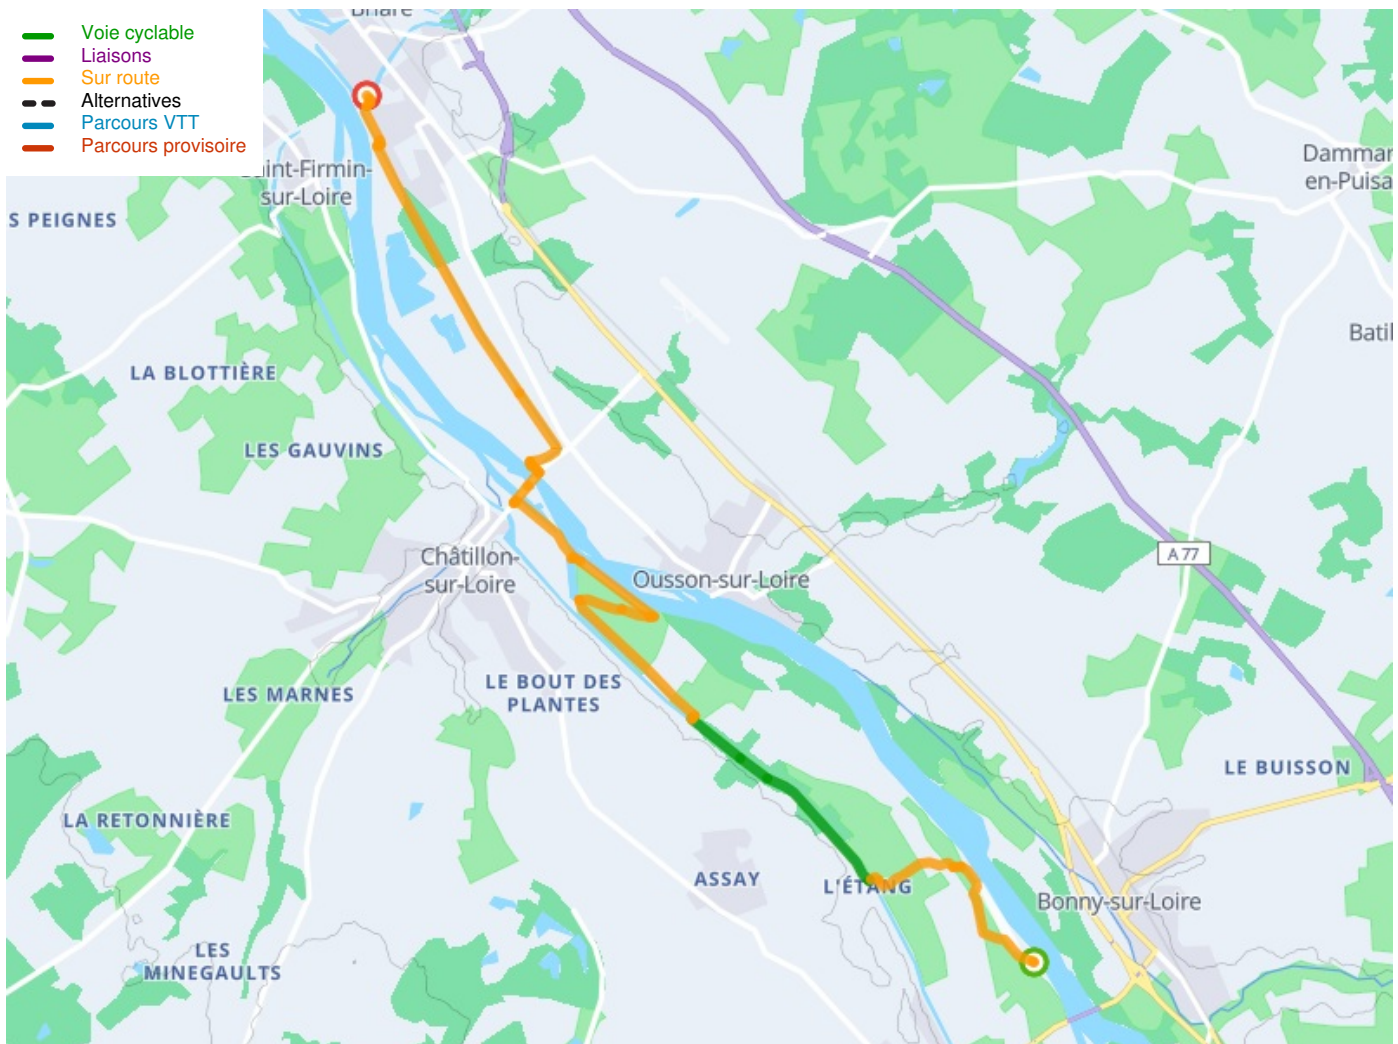

Beaulieu-sur-Loire / Briare

La Loire à Vélo - Loire Fietsroute

Départ
Beaulieu-sur-Loire

Arrivée
Briare

Durée
56 min

Distance
14,24 Km

Niveau
Ik ben beginner / met het
gezin

Thématique
langs kanalen en rivieren

Départ
Beaulieu-sur-Loire

Arrivée
Briare