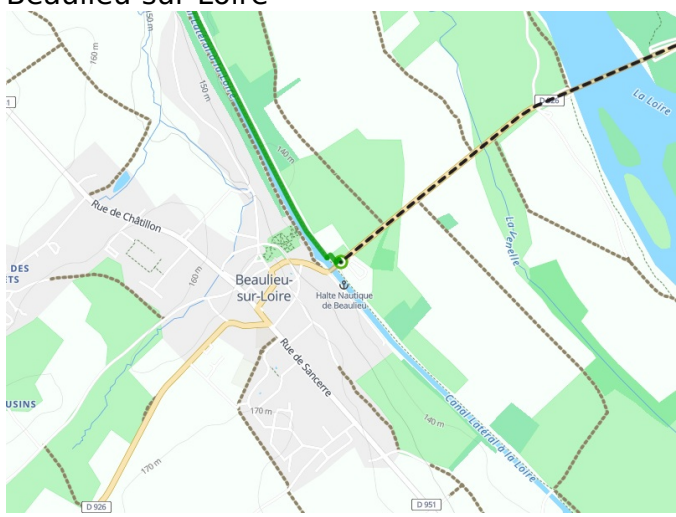

## La Loire à Vélo - Loire Fietsroute

---

**Départ**  
Beaulieu-sur-Loire

**Arrivée**  
Briare

**Durée**  
56 min

**Distance**  
14,21 Km

**Niveau**  
Ik ben beginner / met  
het gezin

**Thématique**  
langs kanalen en  
rivieren

**Départ**  
Beaulieu-sur-Loire

**Arrivée**  
Briare