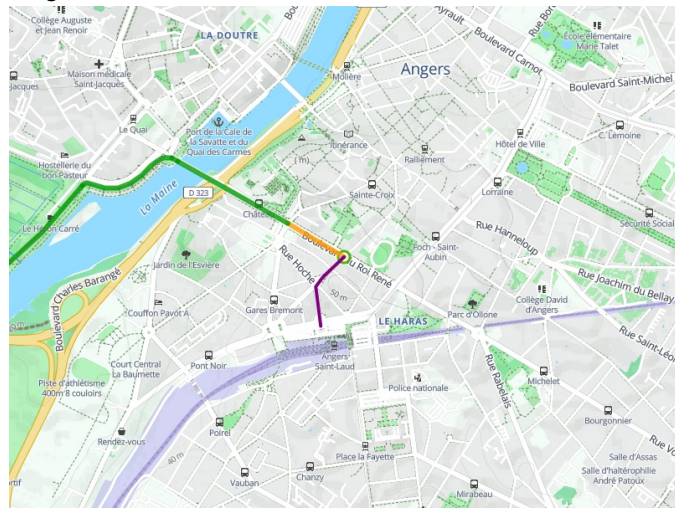

Angers / Bouchemaine

La Loire à Vélo - Loire Fietsroute

Départ
Angers

Arrivée
Bouchemaine

Durée
38 min

Distance
8,81 Km

Niveau
Ik ben beginner / met het
gezin

Thématique
Tussen de wijnvelden,
langs kanalen en rivieren

Départ Angers

Arrivée Bouchemaine