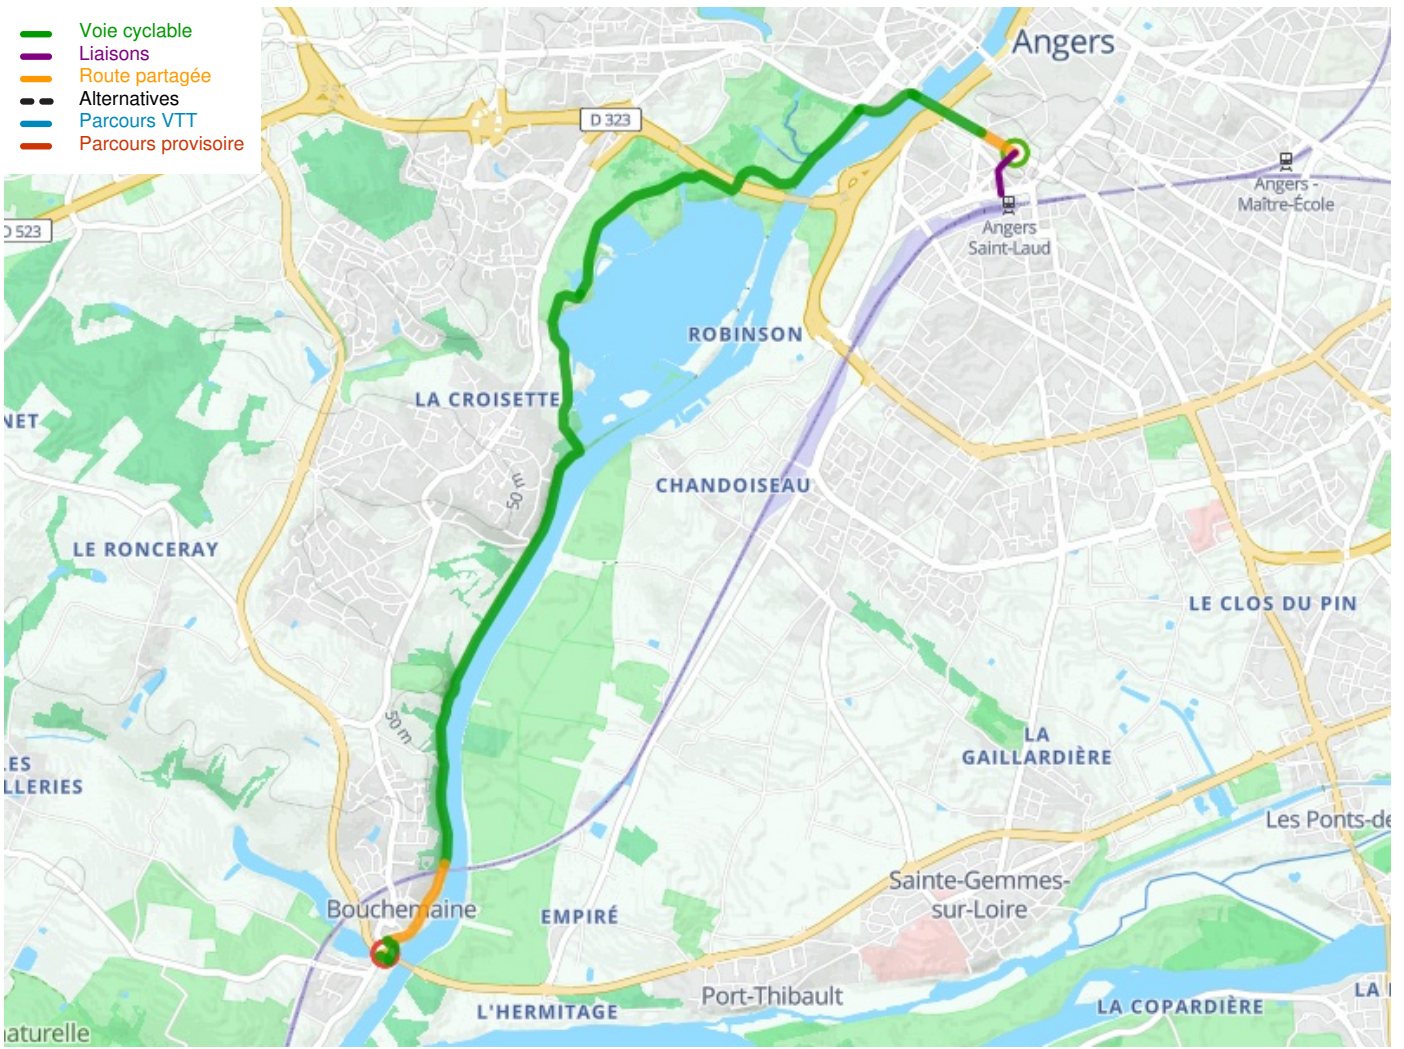

Angers / Bouchemaine

La Loire à Vélo - Loire Fietsroute

Départ
Angers

Arrivée
Bouchemaine

Durée
38 min

Distance
8,81 Km

Niveau
Ik ben beginner / met het
gezin

Thématique
Tussen de wijnvelden,
langs kanalen en rivieren

Départ Angers

Arrivée Bouchemaine