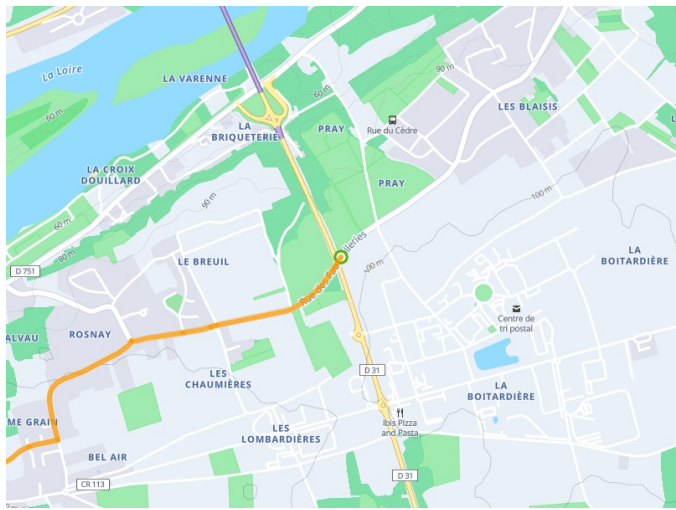

Amboise / Montlouis-sur-Loire

La Loire à Vélo - Loire Fietsroute

Départ
Amboise

Arrivée
Montlouis-sur-Loire

Durée
1 h 01 min

Distance
15,33 Km

Niveau
Ik ben beginner / met het
gezin

Thématique
Tussen de wijnvelden,
Kastelen en monumenten

**Départ
Amboise**

**Arrivée
Montlouis-sur-Loire**