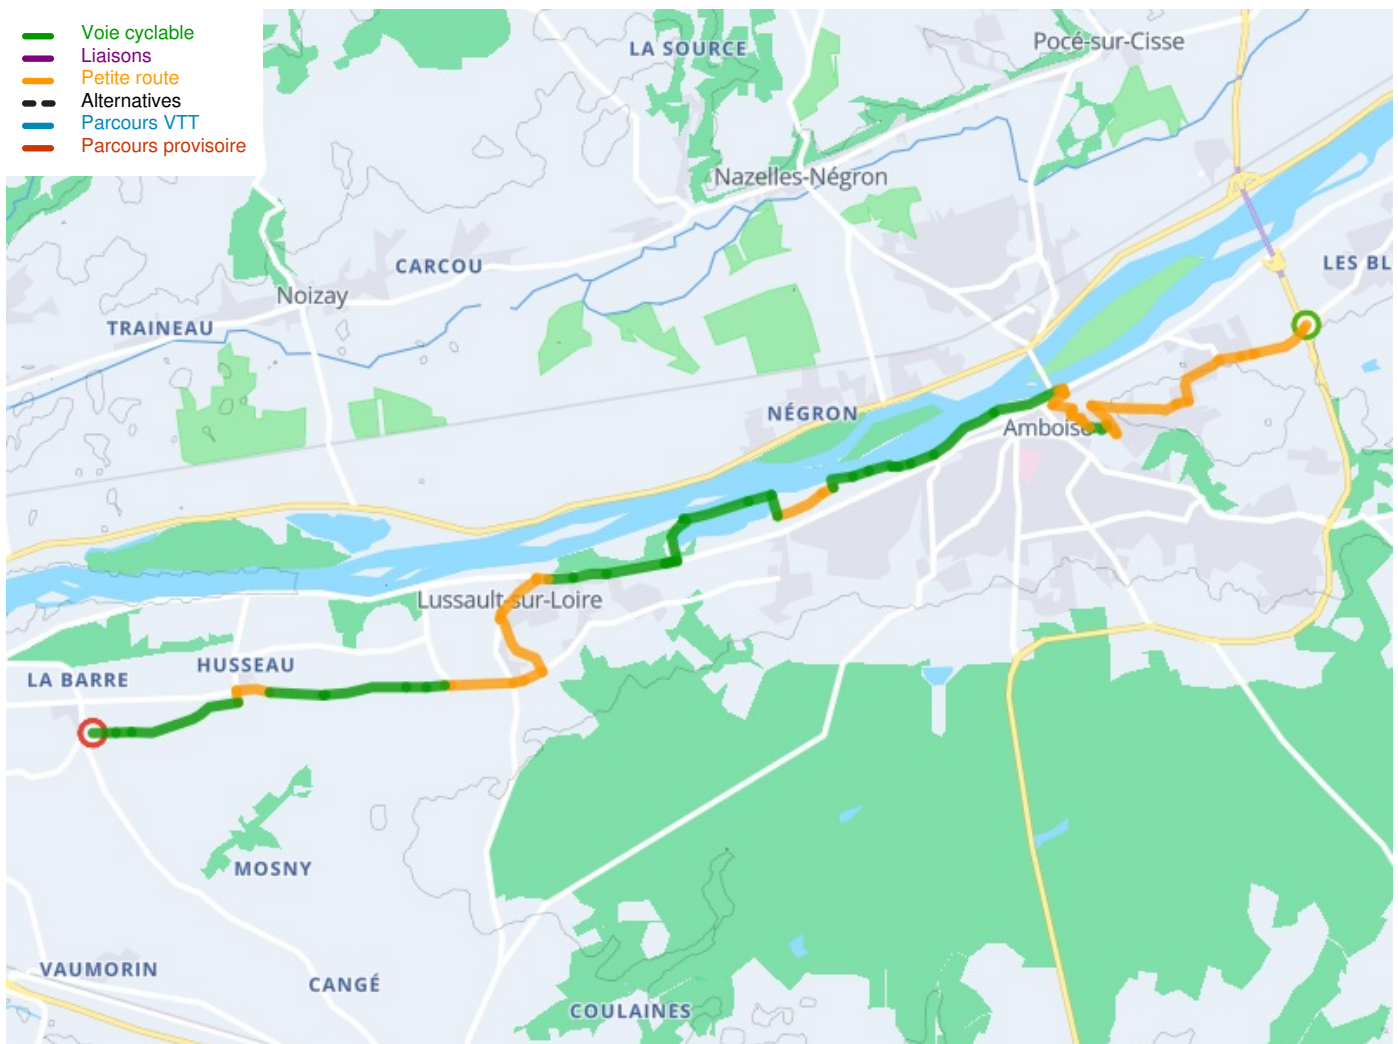

Amboise / Montlouis-sur-Loire

La Loire à Vélo - Loire Fietsroute

Départ
Amboise

Arrivée
Montlouis-sur-Loire

Durée
1 h 01 min

Distance
15,33 Km

Niveau
Ik ben beginner / met het
gezin

Thématique
Tussen de wijnvelden,
Kastelen en monumenten

**Départ
Amboise**

**Arrivée
Montlouis-sur-Loire**