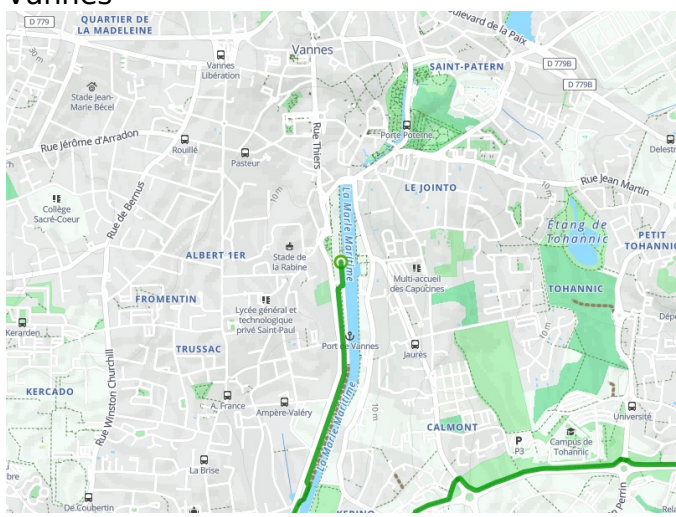

# Vannes / Port Navalo

## La Littorale

---

**Départ**  
Vannes

**Arrivée**  
Port Navalo

**Durée**  
1 h 56 min

**Distance**  
44,26 Km

**Niveau**  
Ik ben wel wat gewend

**Thématique**  
Door kustgebieden

- Voie cyclable
- Liaisons
- Route partagée
- - - Alternatives
- Parcours VTT
- Parcours provisoire

**Départ  
Vannes**

**Arrivée  
Port Navalo**