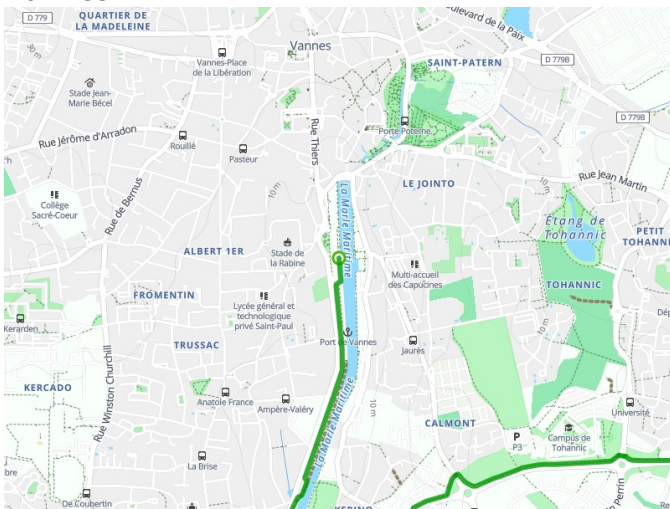

# Vannes / Port Navalo

## La Littorale

---

**Départ**  
Vannes

**Arrivée**  
Port Navalo

**Durée**  
1 h 56 min

**Distance**  
44,26 Km

**Niveau**  
Ik ben wel wat gewend

**Thématique**  
Door kustgebieden

### Départ Vannes

### Arrivée Port Navalo