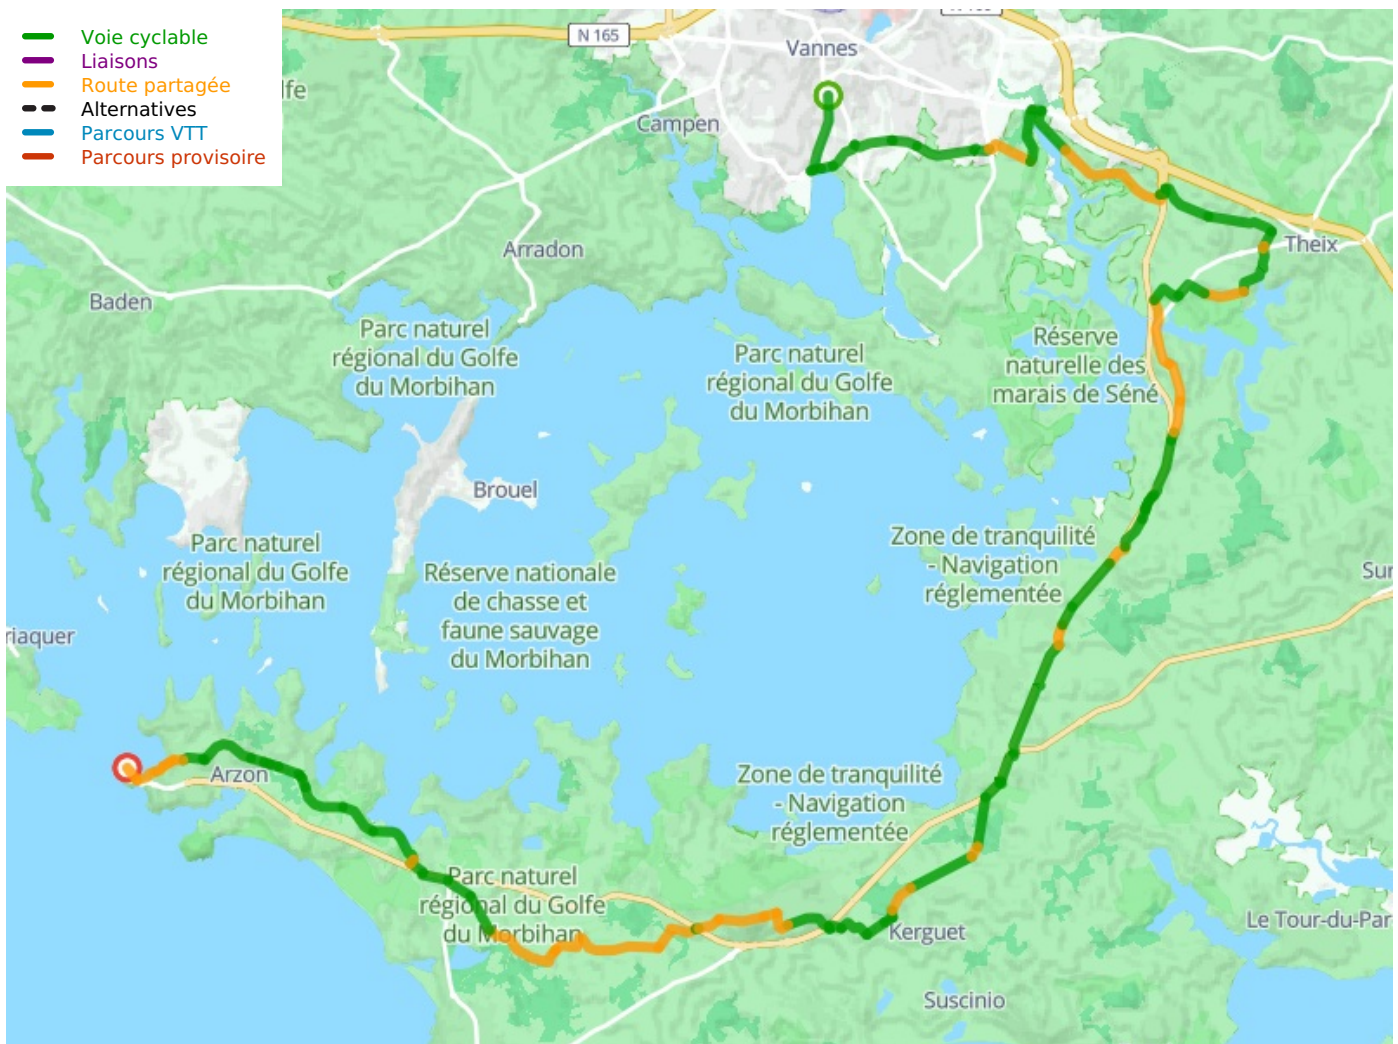

# Vannes / Port Navalo

## La Littorale

---

**Départ**  
Vannes

**Arrivée**  
Port Navalo

**Durée**  
1 h 56 min

**Distance**  
44,26 Km

**Niveau**  
Ik ben wel wat gewend

**Thématique**  
Door kustgebieden

- Voie cyclable
- Liaisons
- Route partagée
- - - Alternatives
- Parcours VTT
- Parcours provisoire

**Départ  
Vannes**

**Arrivée  
Port Navalo**