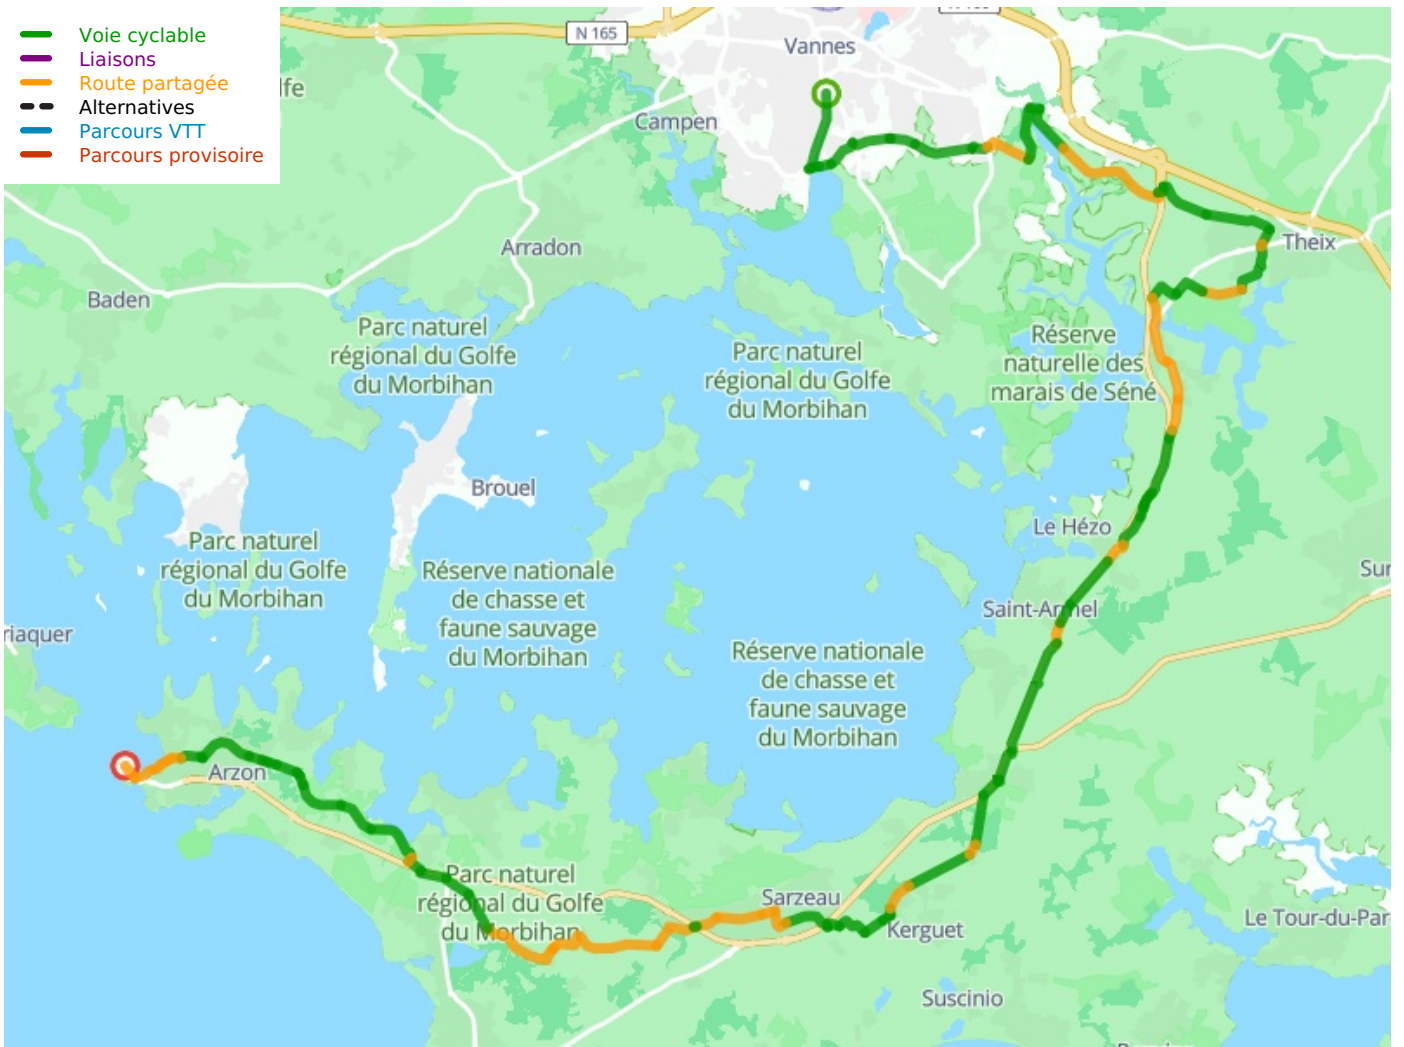

# Vannes / Port Navalo

## La Littorale

---

**Départ**  
Vannes

**Arrivée**  
Port Navalo

**Durée**  
1 h 56 min

**Distance**  
44,26 Km

**Niveau**  
Ik ben wel wat gewend

**Thématique**  
Door kustgebieden

### Départ Vannes

### Arrivée Port Navalo