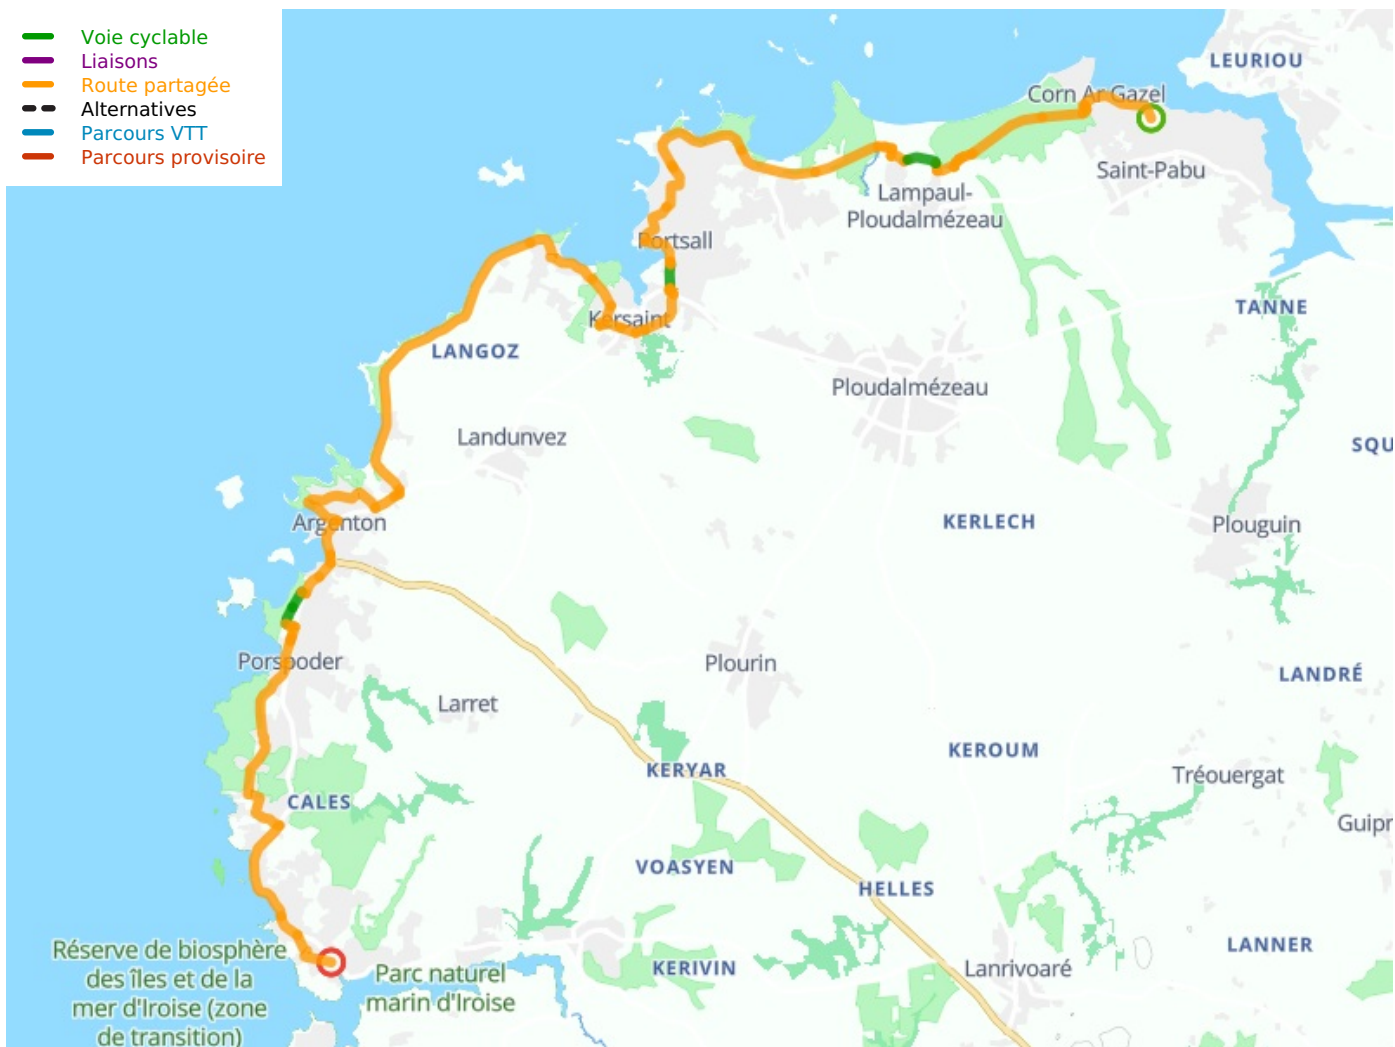

Saint-Pabu / Lanildut

La Littorale

Départ
Saint-Pabu

Arrivée
Lanildut

Durée
1 h 46 min

Distance
26,60 Km

Niveau
Ik ben wel wat gewend

Thématique
Door kustgebieden

- Voie cyclable
- Liaisons
- Route partagée
- - - Alternatives
- Parcours VTT
- Parcours provisoire

Départ
Saint-Pabu

Arrivée
Lanildut