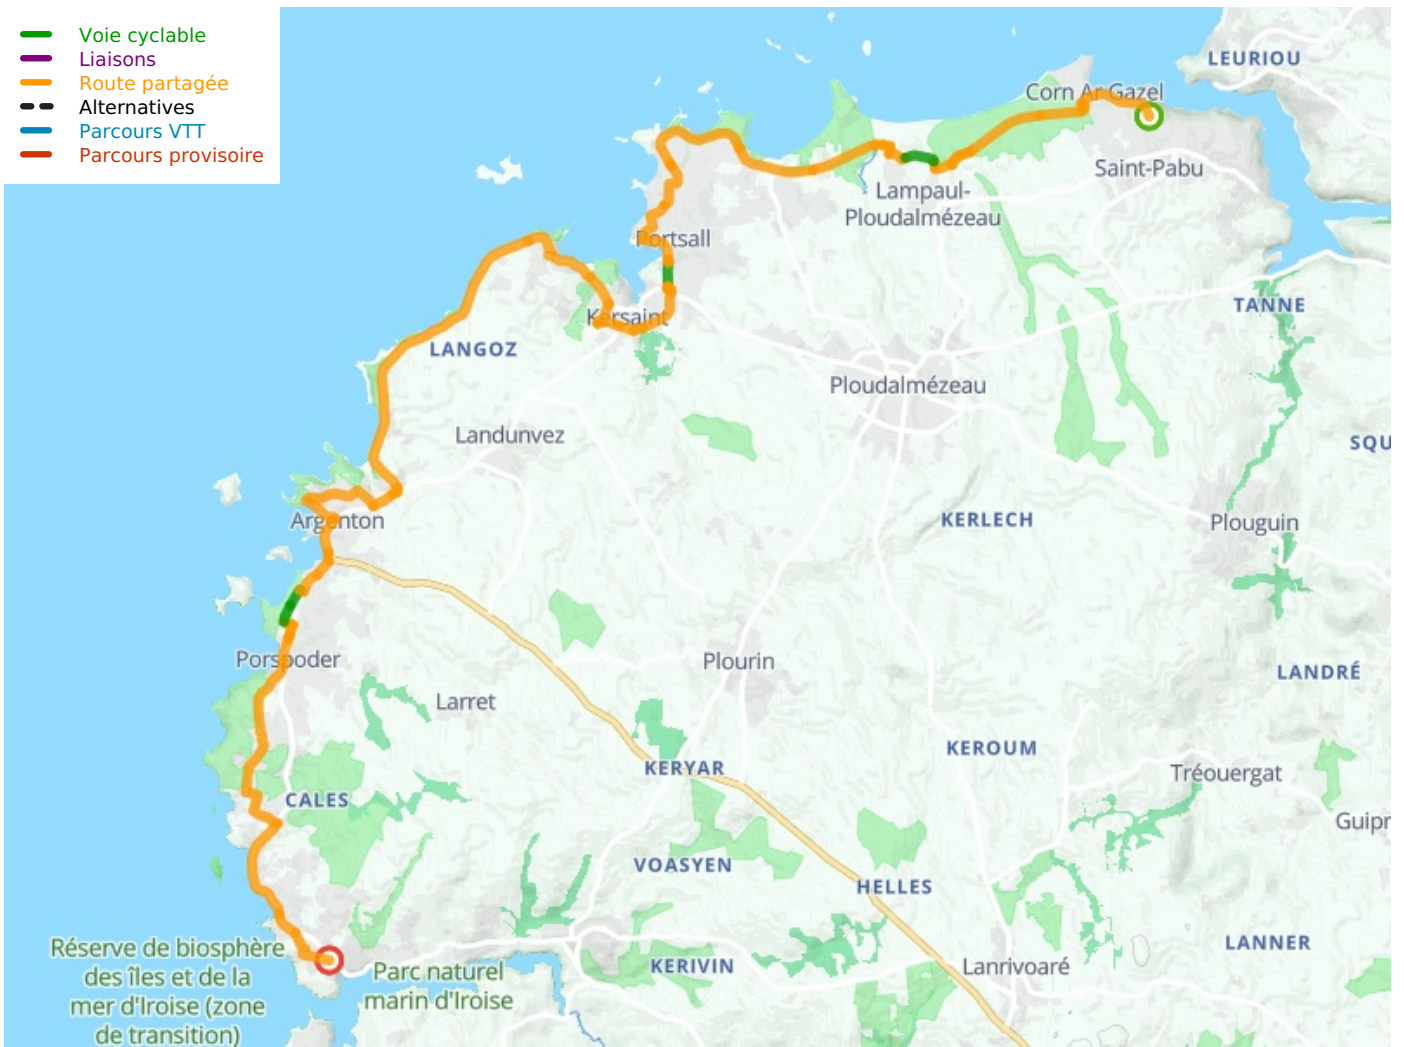

# Saint-Pabu / Lanildut

## La Littorale

---

**Départ**  
Saint-Pabu

**Arrivée**  
Lanildut

**Durée**  
1 h 46 min

**Distance**  
26,60 Km

**Niveau**  
Ik ben wel wat gewend

**Thématique**  
Door kustgebieden

- Voie cyclable
- Liaisons
- Route partagée
- - - Alternatives
- Parcours VTT
- Parcours provisoire

**Départ**  
Saint-Pabu

**Arrivée**  
Lanildut