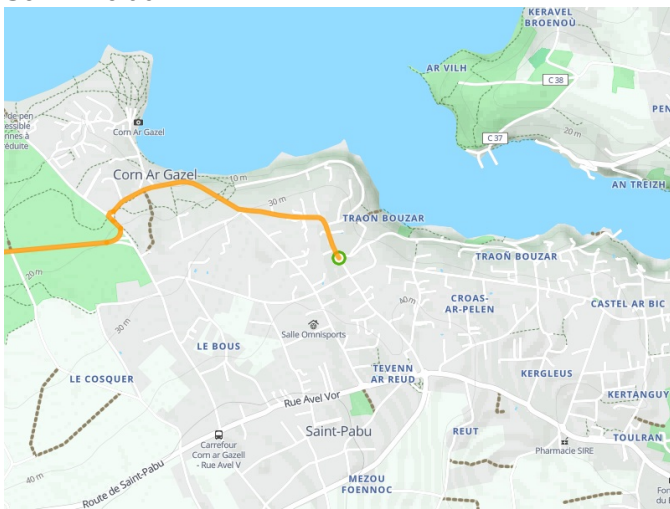

## La Littorale

---

**Départ**  
Saint-Pabu

**Arrivée**  
Lanildut

**Durée**  
1 h 46 min

**Distance**  
26,60 Km

**Niveau**  
Ik ben wel wat gewend

**Thématique**  
Door kustgebieden

- Voie cyclable
- Liaisons
- Route partagée
- - - Alternatives
- Parcours VTT
- Parcours provisoire

**Départ**  
Saint-Pabu

**Arrivée**  
Lanildut