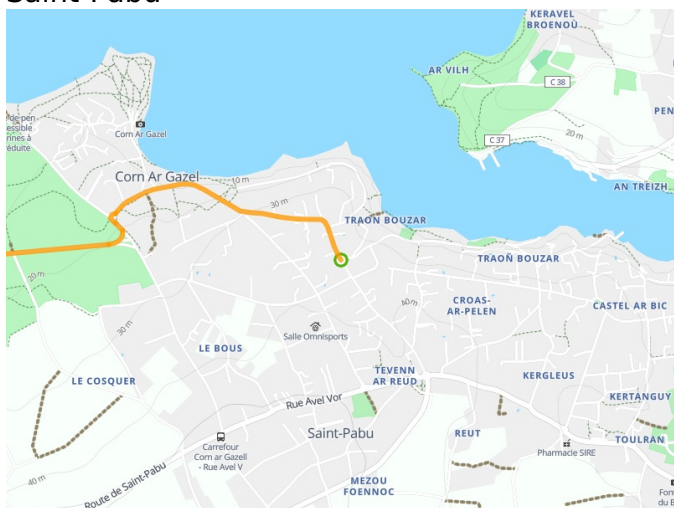

Saint-Pabu / Lanildut

La Littorale

Départ
Saint-Pabu

Arrivée
Lanildut

Durée
1 h 46 min

Distance
26,60 Km

Niveau
Ik ben wel wat gewend

Thématique
Door kustgebieden

- Voie cyclable
- Liaisons
- Route partagée
- - - Alternatives
- Parcours VTT
- Parcours provisoire

Départ
Saint-Pabu

Arrivée
Lanildut