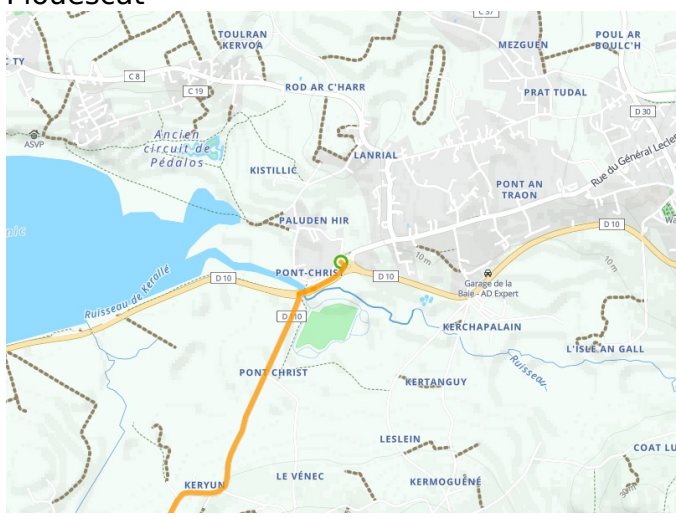

# Plouescat / Brignogan-Plages

## La Littorale

---

**Départ**  
Plouescat

**Arrivée**  
Brignogan-Plages

**Durée**  
1 h 55 min

**Distance**  
22,02 Km

**Niveau**  
Ik ben wel wat gewend

**Thématique**  
Door kustgebieden

- Voie cyclable
- Liaisons
- Route partagée
- - - Alternatives
- Parcours VTT
- Parcours provisoire

**Départ  
Plouescat**

**Arrivée  
Brignog-Plages**