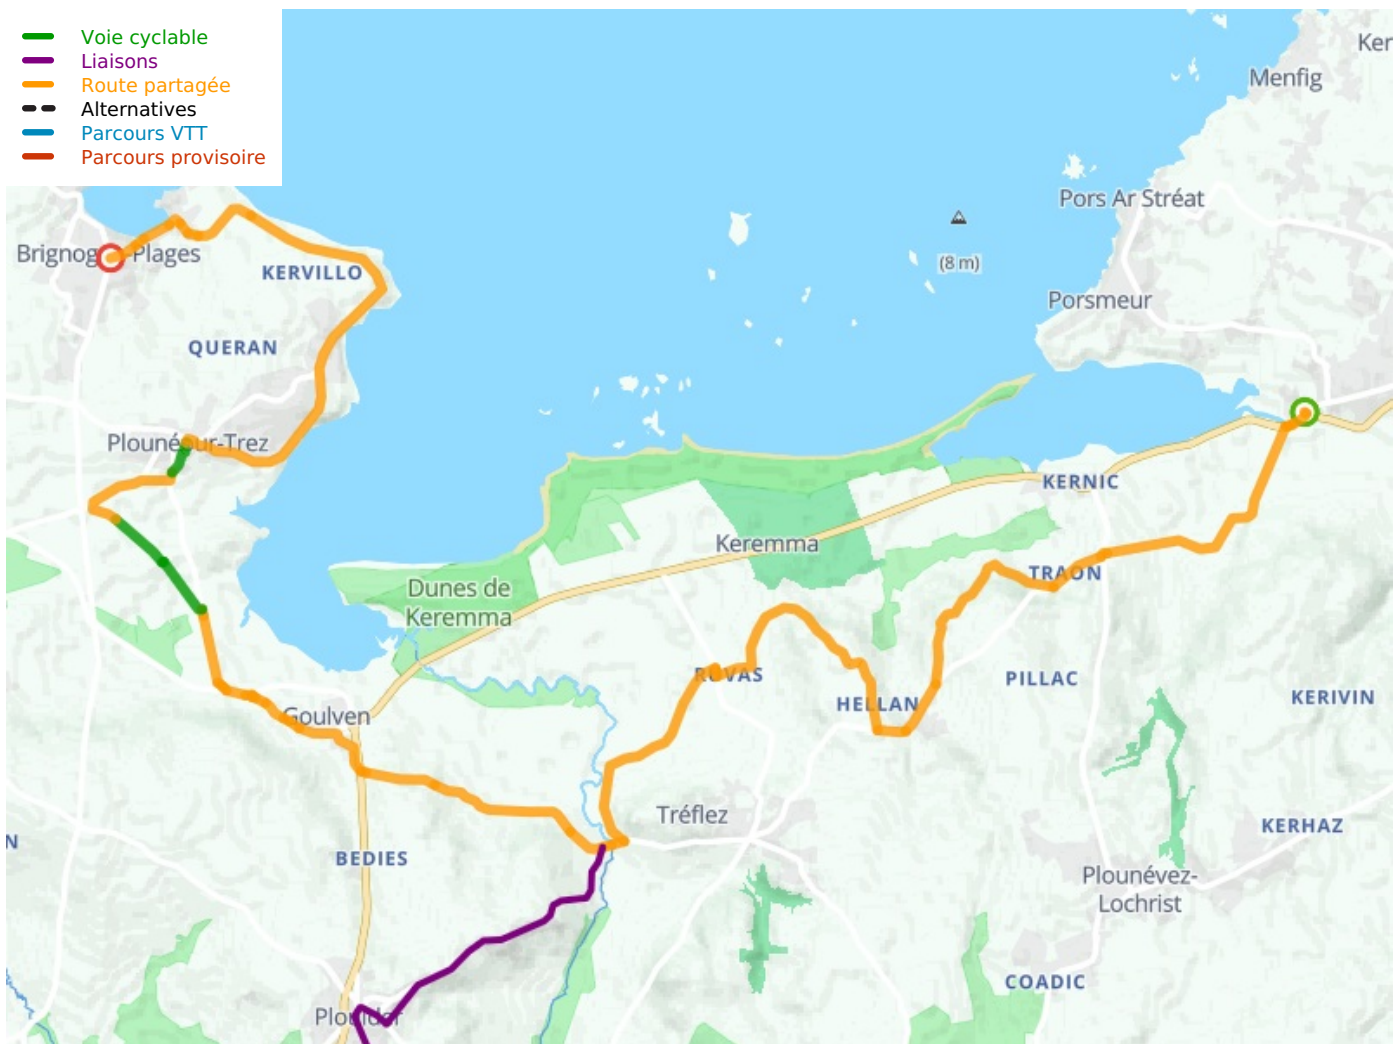

# Plouescat / Brignogan-Plages

## La Littorale

---

**Départ**  
Plouescat

**Arrivée**  
Brignogan-Plages

**Durée**  
1 h 55 min

**Distance**  
22,02 Km

**Niveau**  
Ik ben wel wat gewend

**Thématique**  
Door kustgebieden

- Voie cyclable
- Liaisons
- Route partagée
- - - Alternatives
- Parcours VTT
- Parcours provisoire

**Départ  
Plouescat**

**Arrivée  
Brignog-Plages**