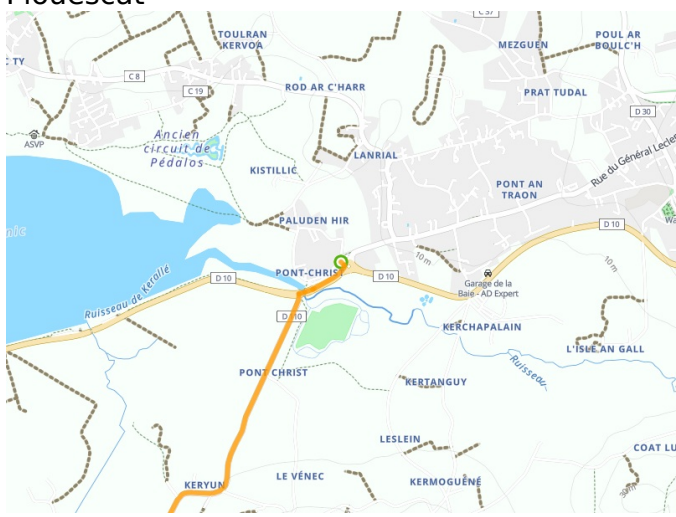

Plouescat / Brignogan-Plages

La Littorale

Départ
Plouescat

Arrivée
Brignogan-Plages

Durée
1 h 55 min

Distance
22,02 Km

Niveau
Ik ben wel wat gewend

Thématique
Door kustgebieden

- Voie cyclable
- Liaisons
- Route partagée
- - - Alternatives
- Parcours VTT
- Parcours provisoire

**Départ
Plouescat**

**Arrivée
Brignogan-Plages**