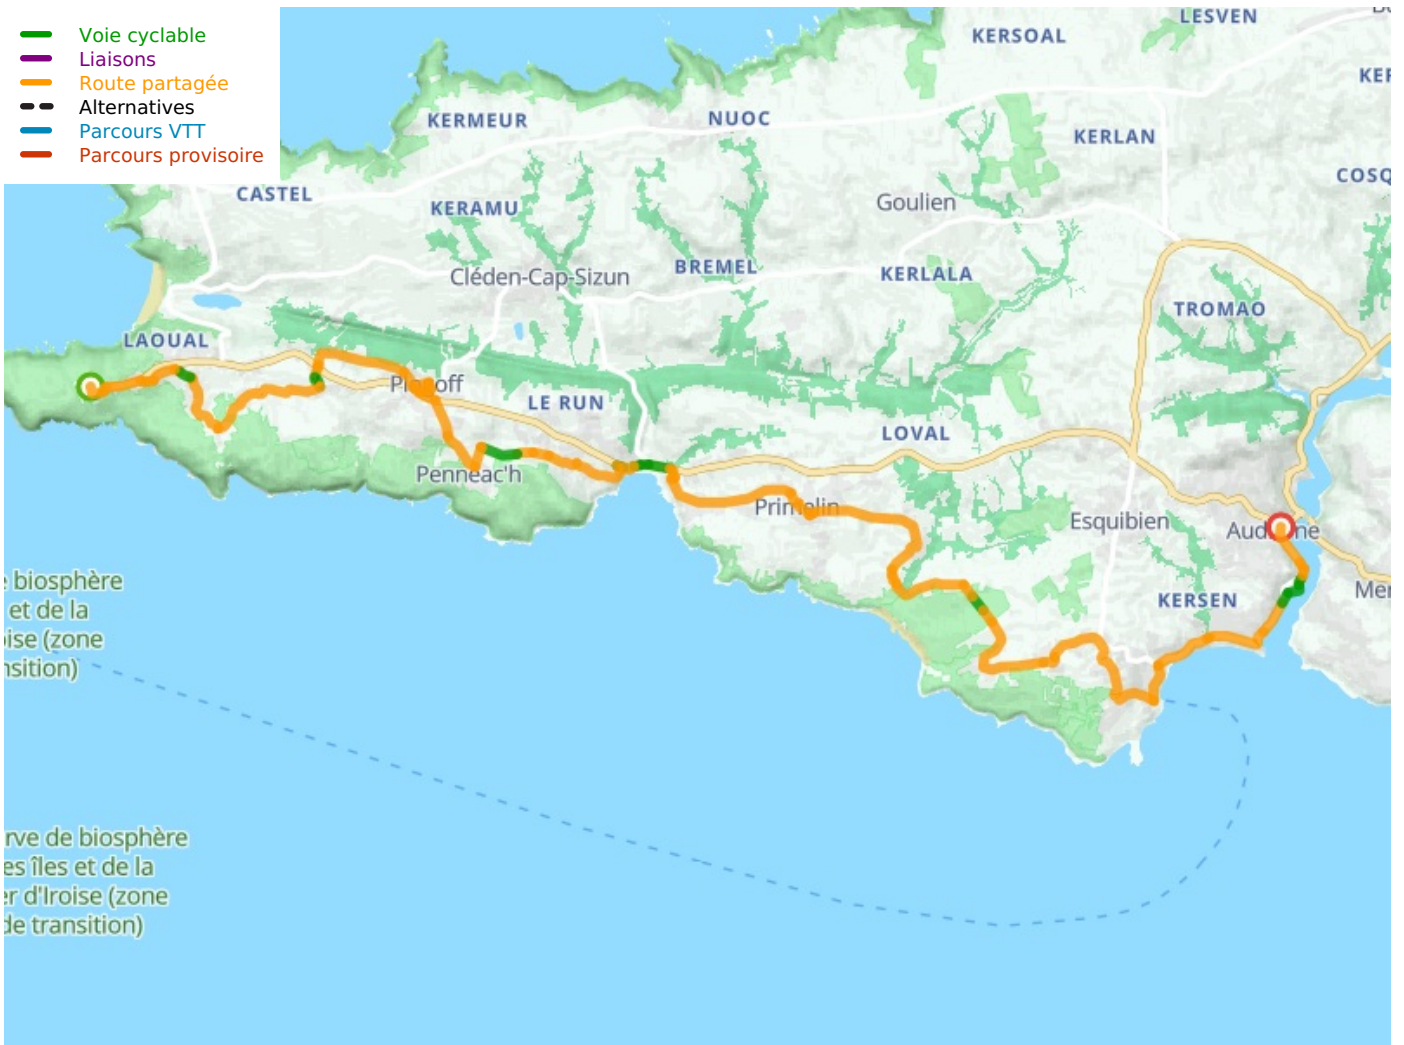

## La Littorale

---

**Départ**  
Plogoff

**Arrivée**  
Audierne

**Durée**  
1 h 24 min

**Distance**  
21,25 Km

**Niveau**  
Ik ben wel wat gewend

**Thématique**  
Door kustgebieden

- Voie cyclable
- Liaisons
- Route partagée
- - - Alternatives
- Parcours VTT
- Parcours provisoire

### Départ Plogoff

### Arrivée Audierne