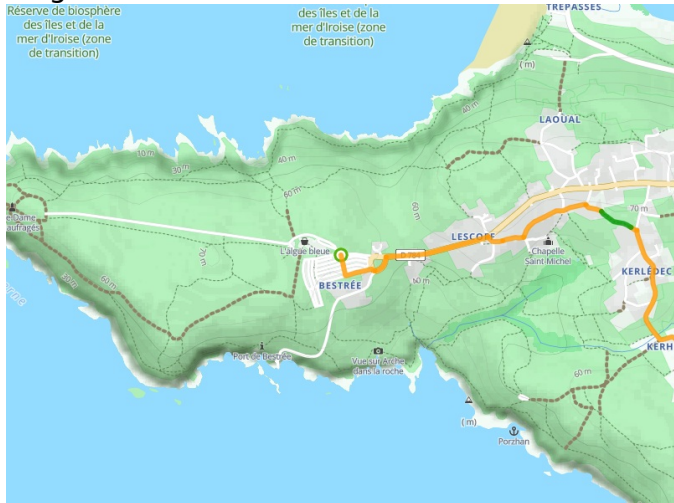

## La Littorale

---

**Départ**  
Plogoff

**Arrivée**  
Audierne

**Durée**  
1 h 24 min

**Distance**  
21,25 Km

**Niveau**  
Ik ben wel wat gewend

**Thématique**  
Door kustgebieden

- Voie cyclable
- Liaisons
- Route partagée
- - - Alternatives
- Parcours VTT
- Parcours provisoire

### Départ Plogoff

### Arrivée Audierne