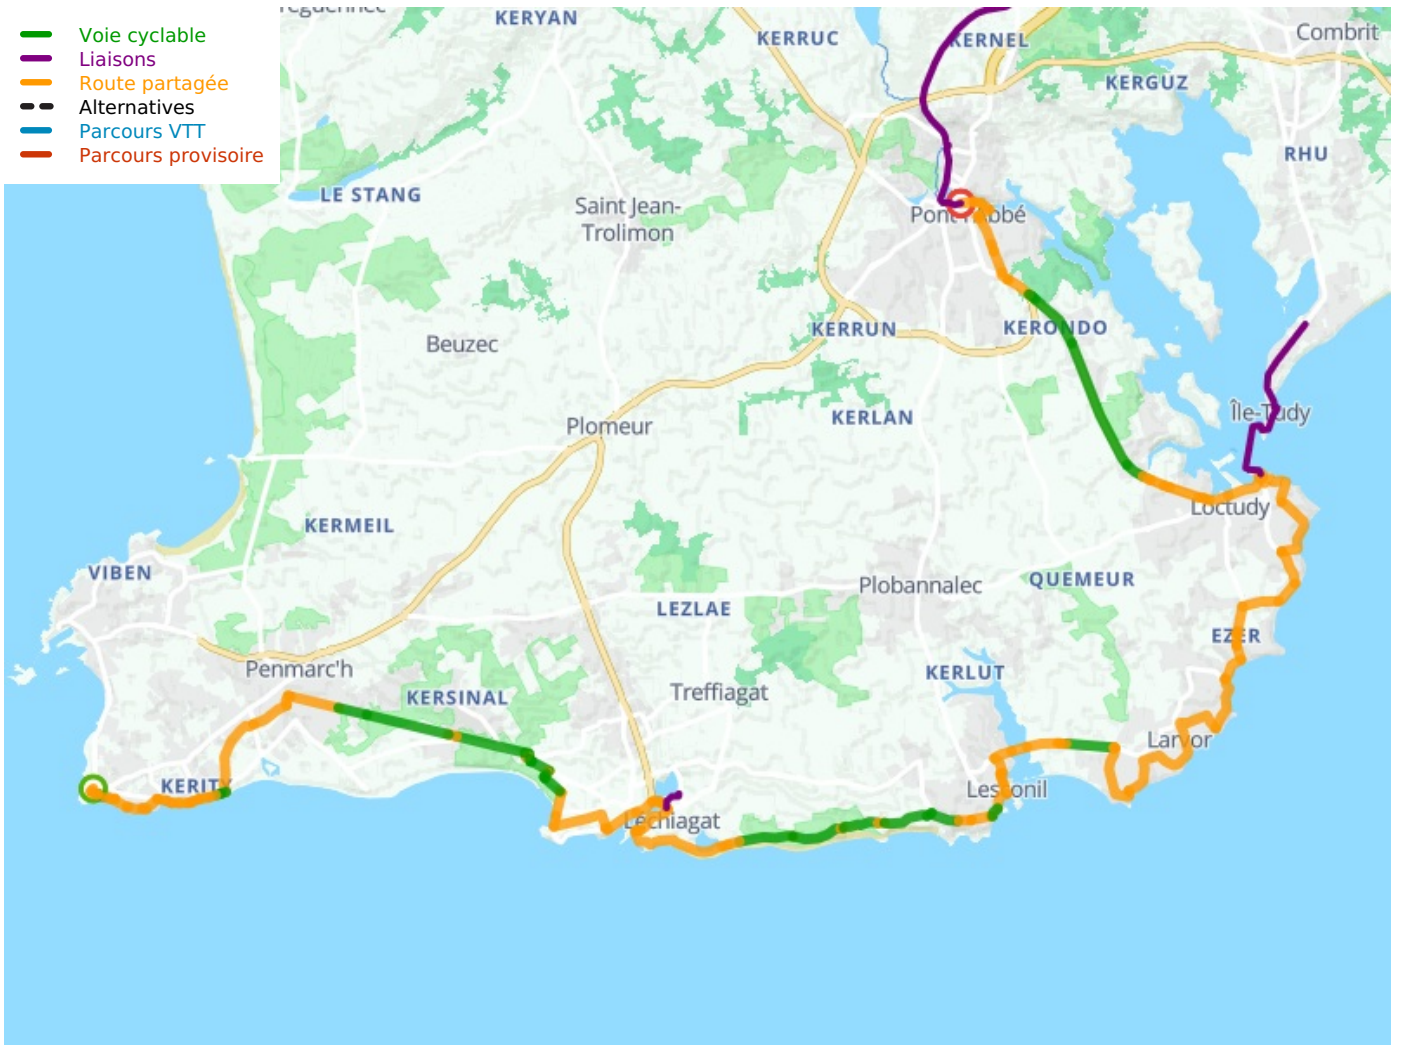

Penmarc'h / Pont-L'Abbé

La Littorale

Départ
Penmarc'h

Arrivée
Pont-Labbé

Durée
1 h 20 min

Distance
32,71 Km

Niveau
Ik ben wel wat gewend

Thématique
Door kustgebieden

- Voie cyclable
- Liaisons
- Route partagée
- - - Alternatives
- Parcours VTT
- Parcours provisoire

Départ
Penmarc'h

Arrivée
Pont-Labbé