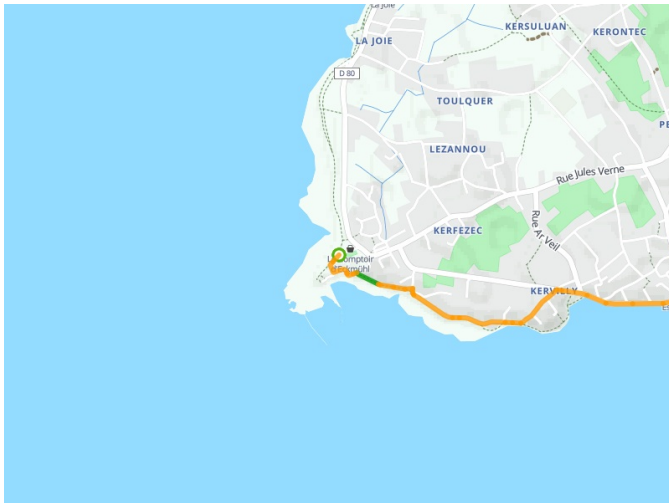

Penmarc'h / Pont-L'Abbé

La Littorale

Départ
Penmarc'h

Arrivée
Pont-Labbé

Durée
1 h 20 min

Distance
32,71 Km

Niveau
Ik ben wel wat gewend

Thématique
Door kustgebieden

- Voie cyclable
- Liaisons
- Route partagée
- - - Alternatives
- Parcours VTT
- Parcours provisoire

Départ
Penmarc'h

Arrivée
Pont-Labbé