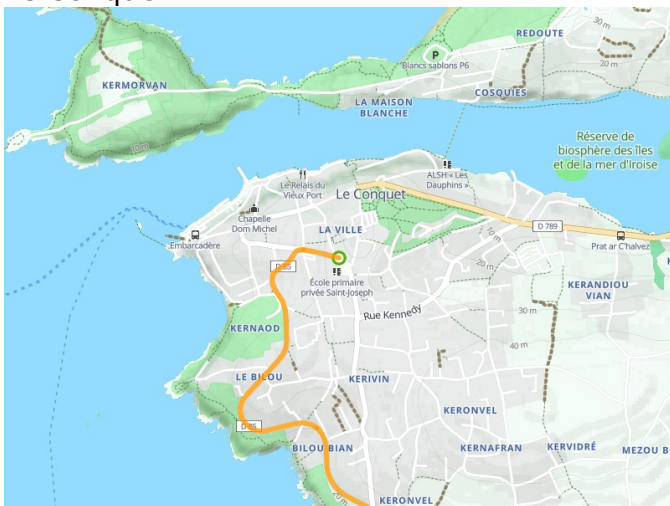

# Le Conquet / Brest

## La Littorale

---

**Départ**  
Le Conquet

**Arrivée**  
Brest

**Durée**  
3 h 15 min

**Distance**  
33,20 Km

**Niveau**  
Ik ben wel wat gewend

**Thématique**  
Door kustgebieden

- Voie cyclable
- Liaisons
- Route partagée
- - - Alternatives
- Parcours VTT
- Parcours provisoire

**Départ**  
**Le Conquet**

**Arrivée**  
**Brest**