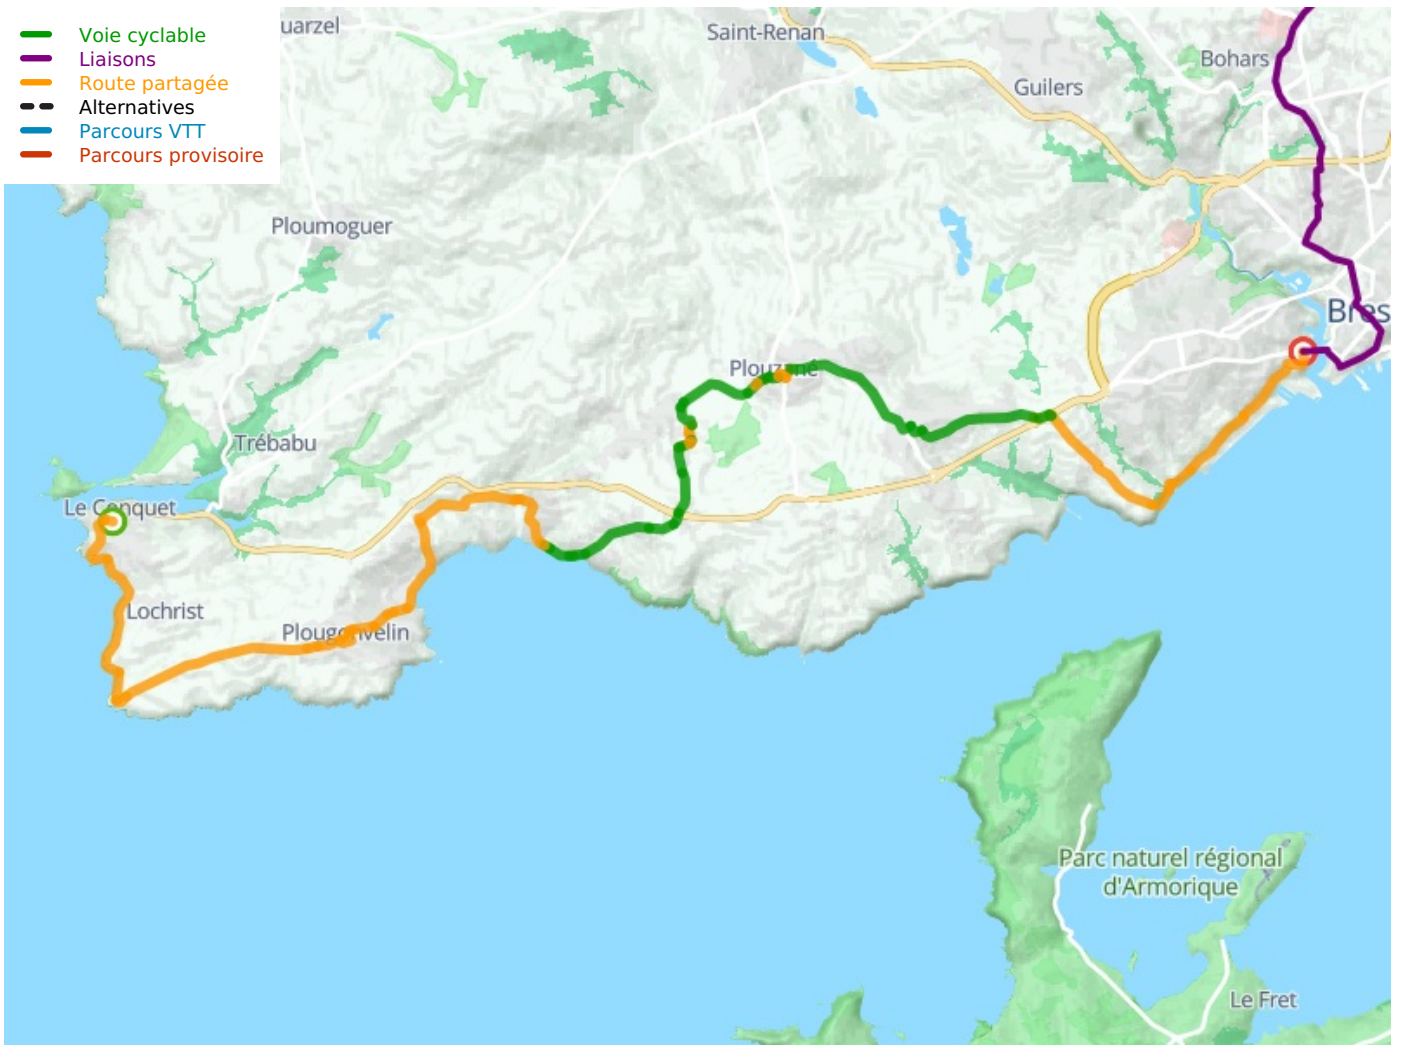

## La Littorale

---

**Départ**  
Le Conquet

**Arrivée**  
Brest

**Durée**  
3 h 15 min

**Distance**  
33,20 Km

**Niveau**  
Ik ben wel wat gewend

**Thématique**  
Door kustgebieden

- Voie cyclable
- Liaisons
- Route partagée
- - - Alternatives
- Parcours VTT
- Parcours provisoire

**Départ**  
**Le Conquet**

**Arrivée**  
**Brest**