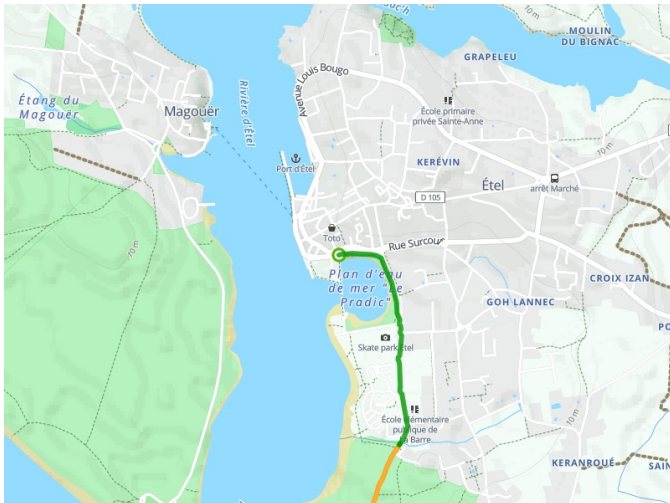

## La Littorale

---

**Départ**  
Étel

**Arrivée**  
Auray

**Durée**  
1 h 57 min

**Distance**  
29,48 Km

**Niveau**  
Ik ben beginner / met  
het gezin

**Thématique**  
Door kustgebieden

- Voie cyclable
- Liaisons
- Route partagée
- - - Alternatives
- Parcours VTT
- Parcours provisoire

### Arrivée Auray