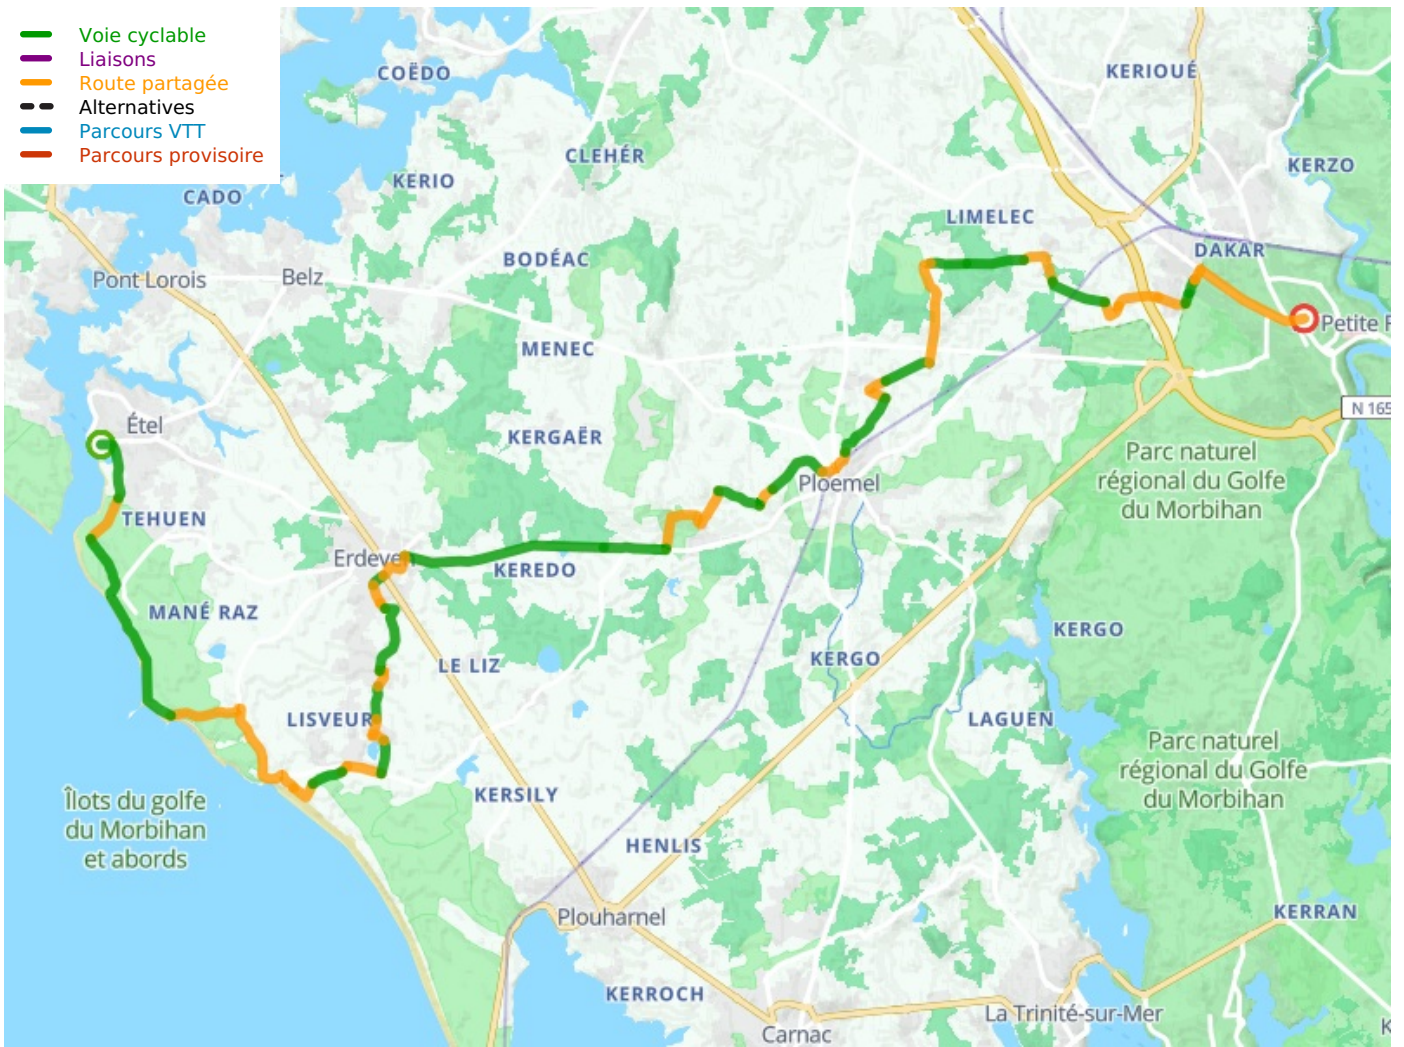

## La Littorale

---

**Départ**  
Étel

**Arrivée**  
Auray

**Durée**  
1 h 57 min

**Distance**  
29,48 Km

**Niveau**  
Ik ben beginner / met  
het gezin

**Thématique**  
Door kustgebieden

- Voie cyclable
- Liaisons
- Route partagée
- - - Alternatives
- Parcours VTT
- Parcours provisoire

### Départ Étel

### Arrivée Auray