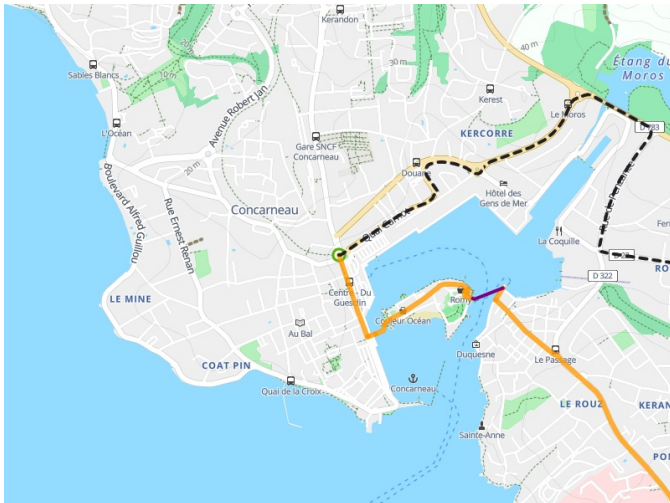

# Concarneau / Pont-Aven

## La Littorale

---

**Départ**  
Concarneau

**Arrivée**  
Pont-Aven

**Durée**  
1 h 36 min

**Distance**  
31,24 Km

**Niveau**  
Ik ben wel wat gewend

**Thématique**  
Door kustgebieden,  
Natuur en erfgoed

- Voie cyclable
- Liaisons
- Route partagée
- - - Alternatives
- Parcours VTT
- Parcours provisoire

**Départ  
Concarneau**

**Arrivée  
Pont-Aven**