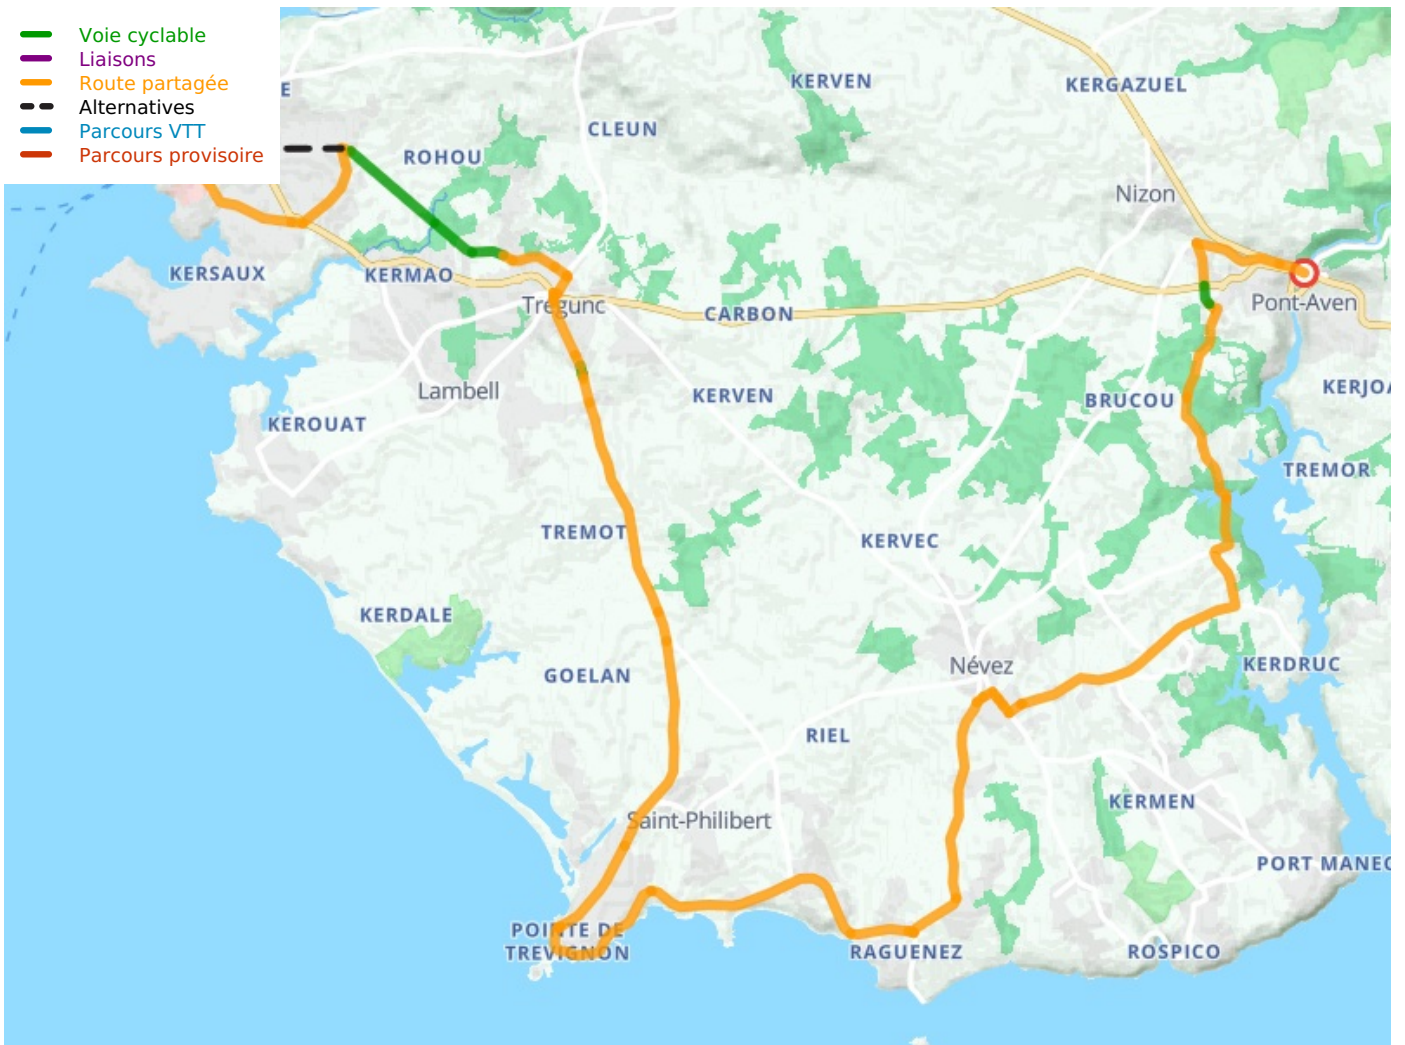

Concarneau / Pont-Aven

La Littorale

Départ
Concarneau

Arrivée
Pont-Aven

Durée
1 h 36 min

Distance
31,24 Km

Niveau
Ik ben wel wat gewend

Thématique
Door kustgebieden,
Natuur en erfgoed

- Voie cyclable
- Liaisons
- Route partagée
- - - Alternatives
- Parcours VTT
- Parcours provisoire

**Départ
Concarneau**

**Arrivée
Pont-Aven**