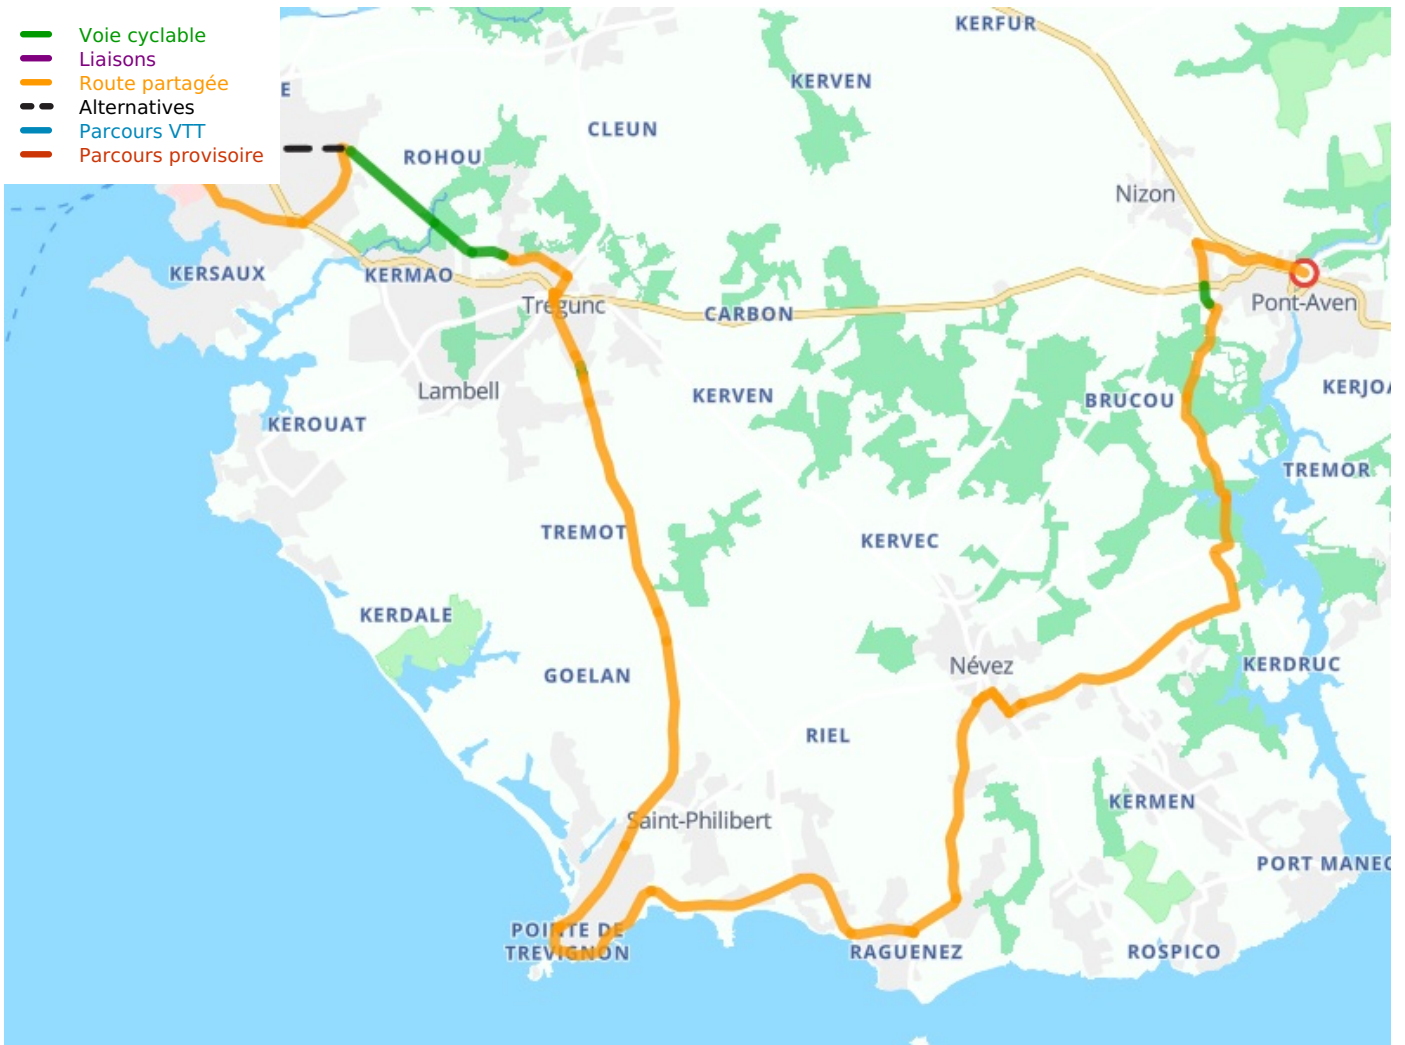

# Concarneau / Pont-Aven

## La Littorale

---

**Départ**  
Concarneau

**Arrivée**  
Pont-Aven

**Durée**  
1 h 36 min

**Distance**  
31,24 Km

**Niveau**  
Ik ben wel wat gewend

**Thématique**  
Door kustgebieden,  
Natuur en erfgoed

- Voie cyclable
- Liaisons
- Route partagée
- - - Alternatives
- Parcours VTT
- Parcours provisoire

**Départ  
Concarneau**

**Arrivée  
Pont-Aven**