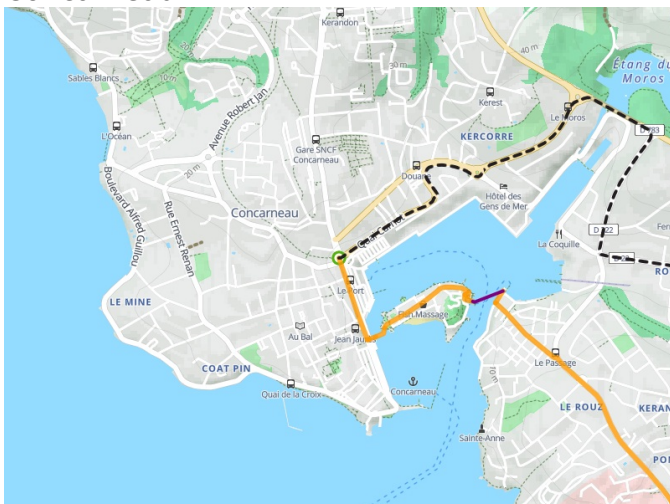

Concarneau / Pont-Aven

La Littorale

Départ
Concarneau

Arrivée
Pont-Aven

Durée
1 h 36 min

Distance
31,24 Km

Niveau
Ik ben wel wat gewend

Thématique
Door kustgebieden,
Natuur en erfgoed

- Voie cyclable
- Liaisons
- Route partagée
- - - Alternatives
- Parcours VTT
- Parcours provisoire

**Départ
Concarneau**

**Arrivée
Pont-Aven**