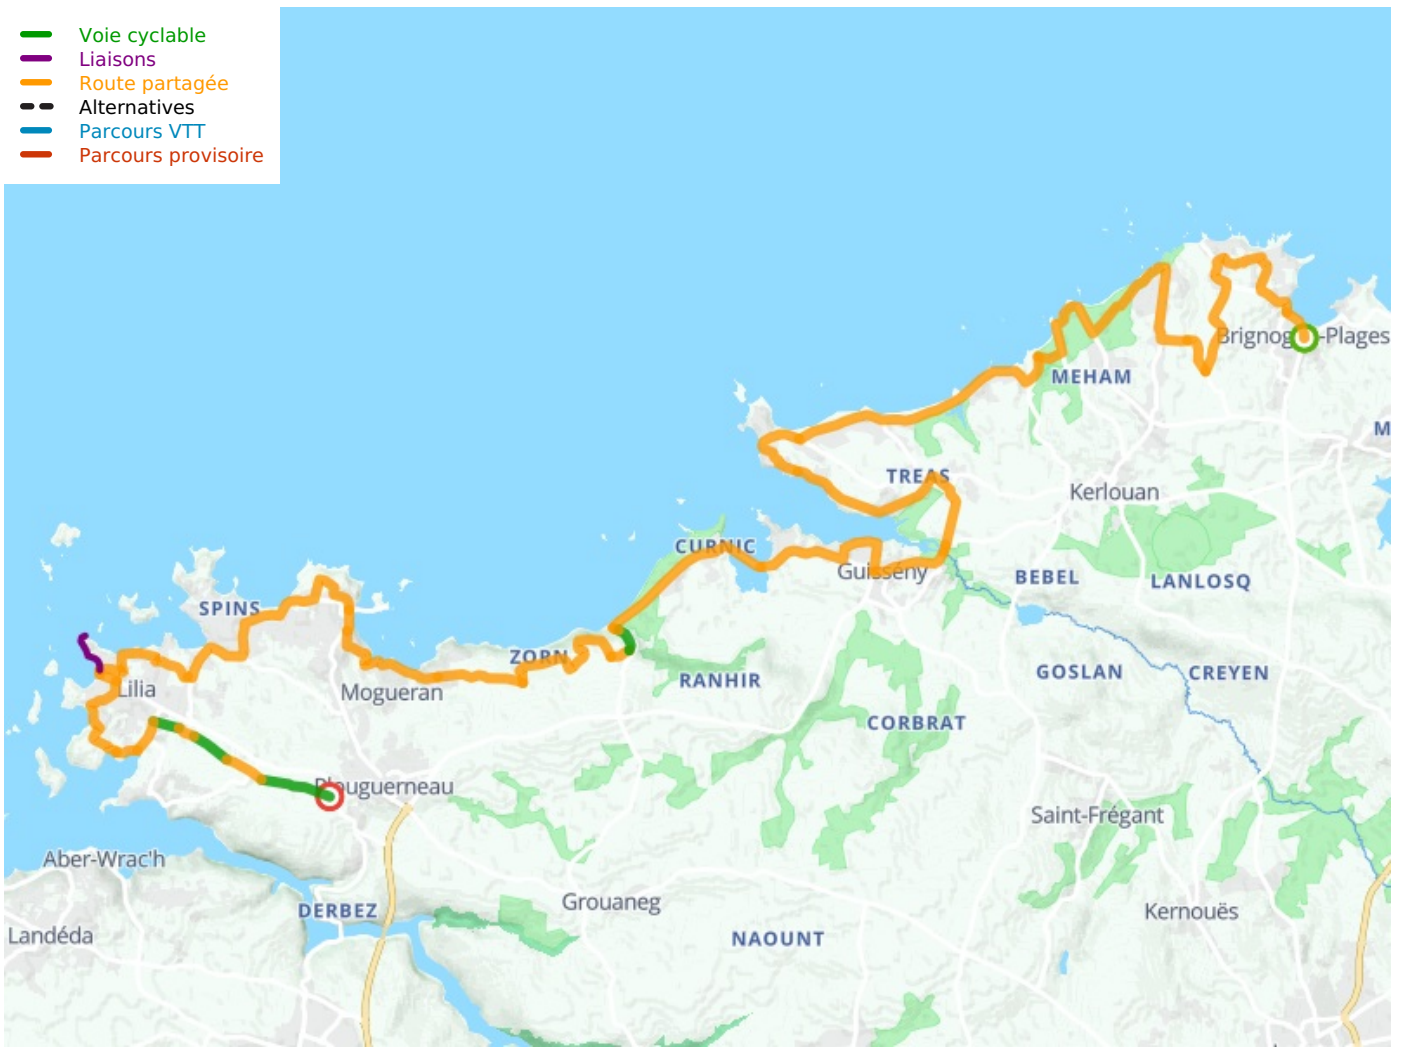

Brignogan-Plages / Plouguerneau

La Littorale

Départ
Brignogan-Plages

Arrivée
Plouguerneau

Durée
4 h 02 min

Distance
42,14 Km

Niveau
Ik ben wel wat gewend

Thématique
Door kustgebieden,
Natuur en erfgoed

- Voie cyclable
- Liaisons
- Route partagée
- - - Alternatives
- Parcours VTT
- Parcours provisoire

Départ
Brignog-Plages

Arrivée
Plouguerneau