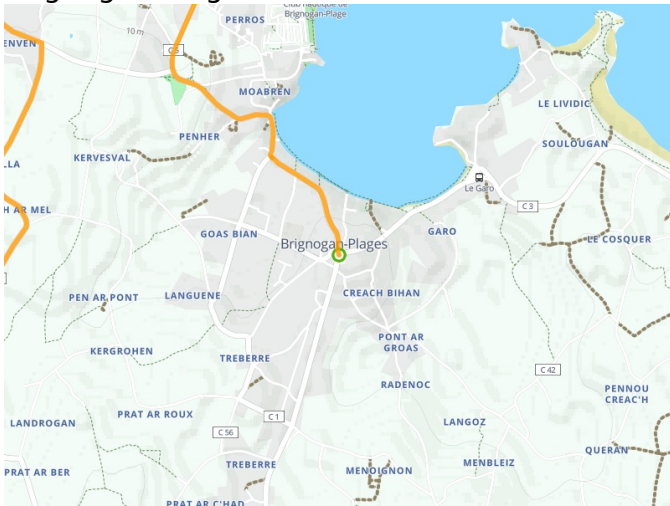

Brignogan-Plages / Plouguerneau

La Littorale

Départ
Brignogan-Plages

Arrivée
Plouguerneau

Durée
4 h 02 min

Distance
42,14 Km

Niveau
Ik ben wel wat gewend

Thématique
Door kustgebieden,
Natuur en erfgoed

- Voie cyclable
- Liaisons
- Route partagée
- - - Alternatives
- Parcours VTT
- Parcours provisoire

Départ
Brignog-Plages

Arrivée
Plouguerneau