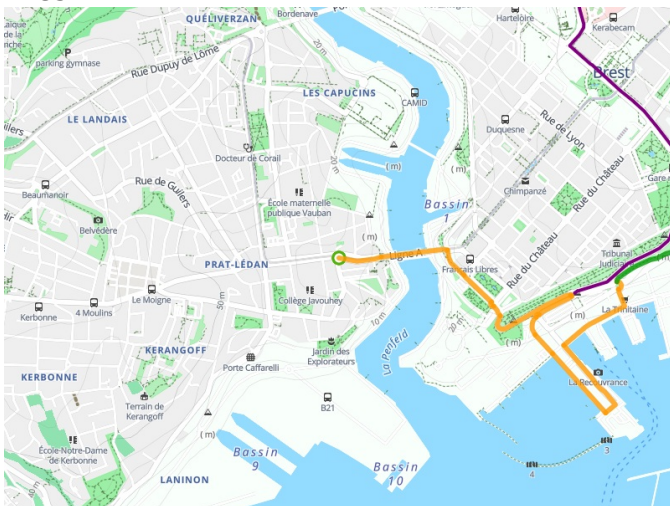

Brest / Daoulas

La Littorale

Départ
Brest

Arrivée
Daoulas

Durée
1 h 51 min

Distance
27,91 Km

Niveau
Ik ben wel wat gewend

Thématique
Door kustgebieden

- Voie cyclable
- Liaisons
- Route partagée
- - - Alternatives
- Parcours VTT
- Parcours provisoire

Départ Brest

Arrivée Daoulas