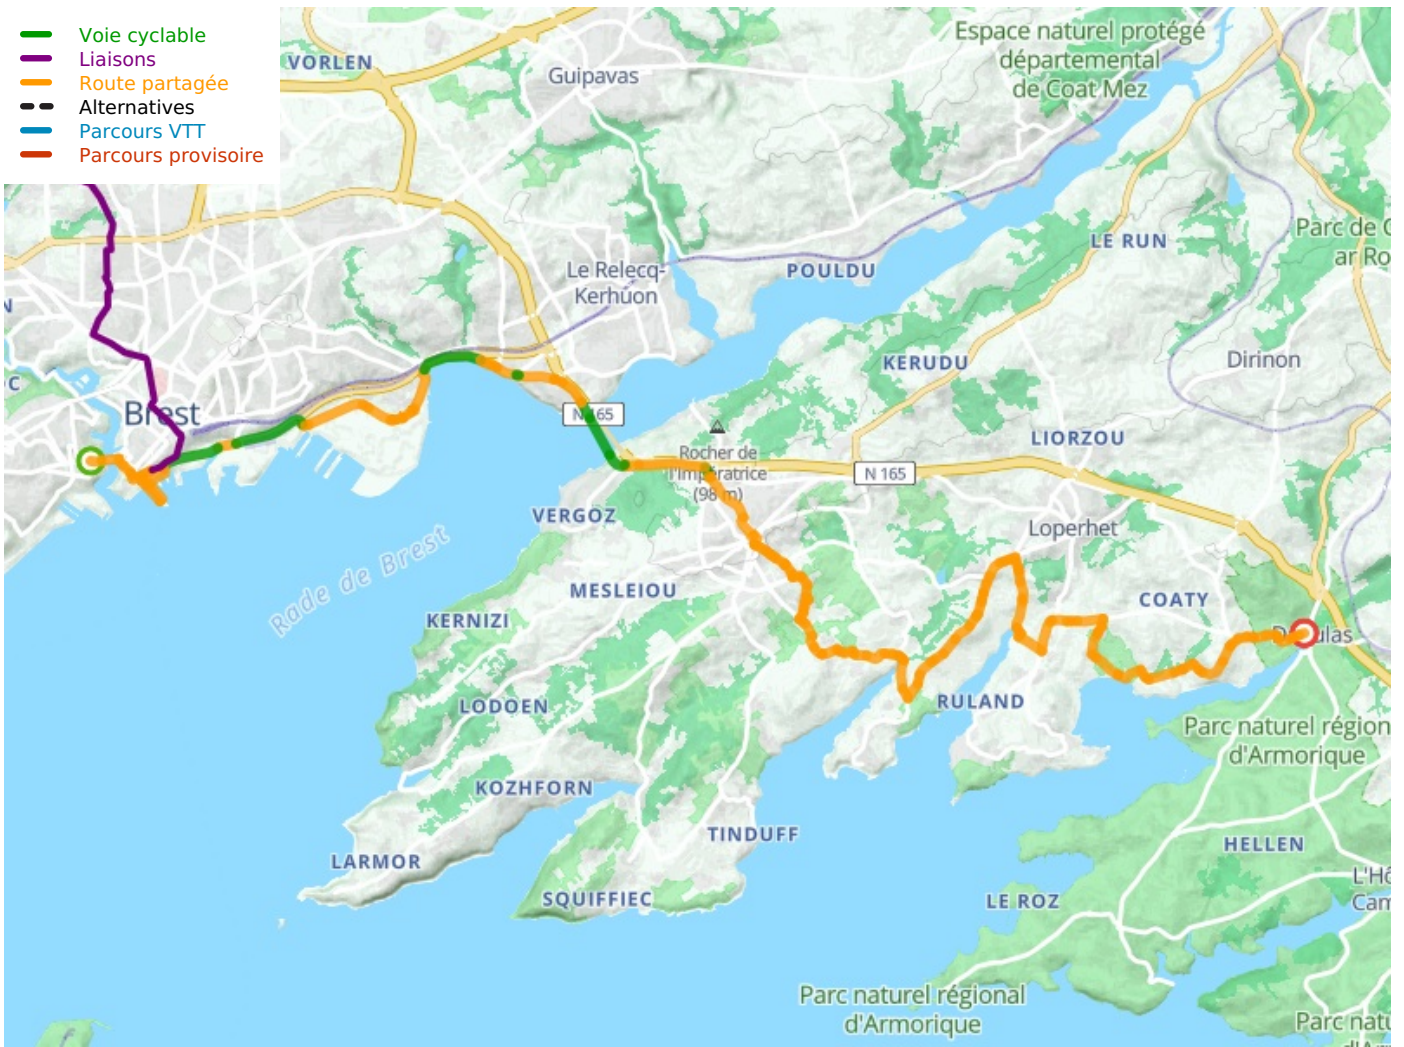

Brest / Daoulas

La Littorale

Départ
Brest

Arrivée
Daoulas

Durée
1 h 51 min

Distance
27,91 Km

Niveau
Ik ben wel wat gewend

Thématique
Door kustgebieden

- Voie cyclable
- Liaisons
- Route partagée
- - - Alternatives
- Parcours VTT
- Parcours provisoire

**Départ
Brest**

**Arrivée
Daoulas**