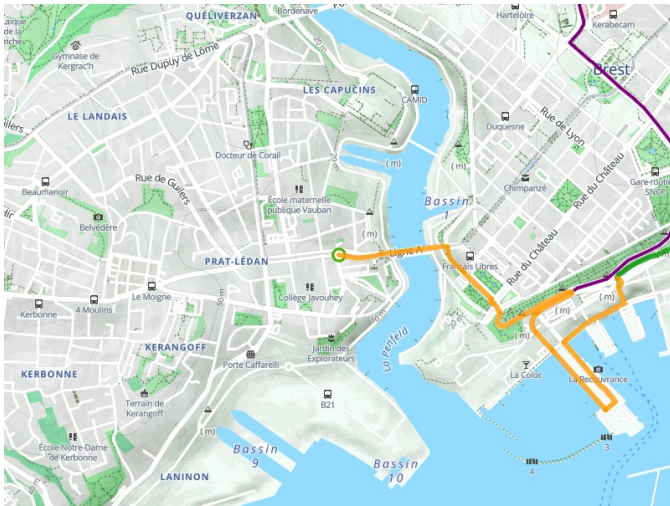

Brest / Daoulas

La Littorale

Départ
Brest

Arrivée
Daoulas

Durée
1 h 51 min

Distance
27,91 Km

Niveau
Ik ben wel wat gewend

Thématique
Door kustgebieden

- Voie cyclable
- Liaisons
- Route partagée
- - - Alternatives
- Parcours VTT
- Parcours provisoire

**Départ
Brest**

**Arrivée
Daoulas**