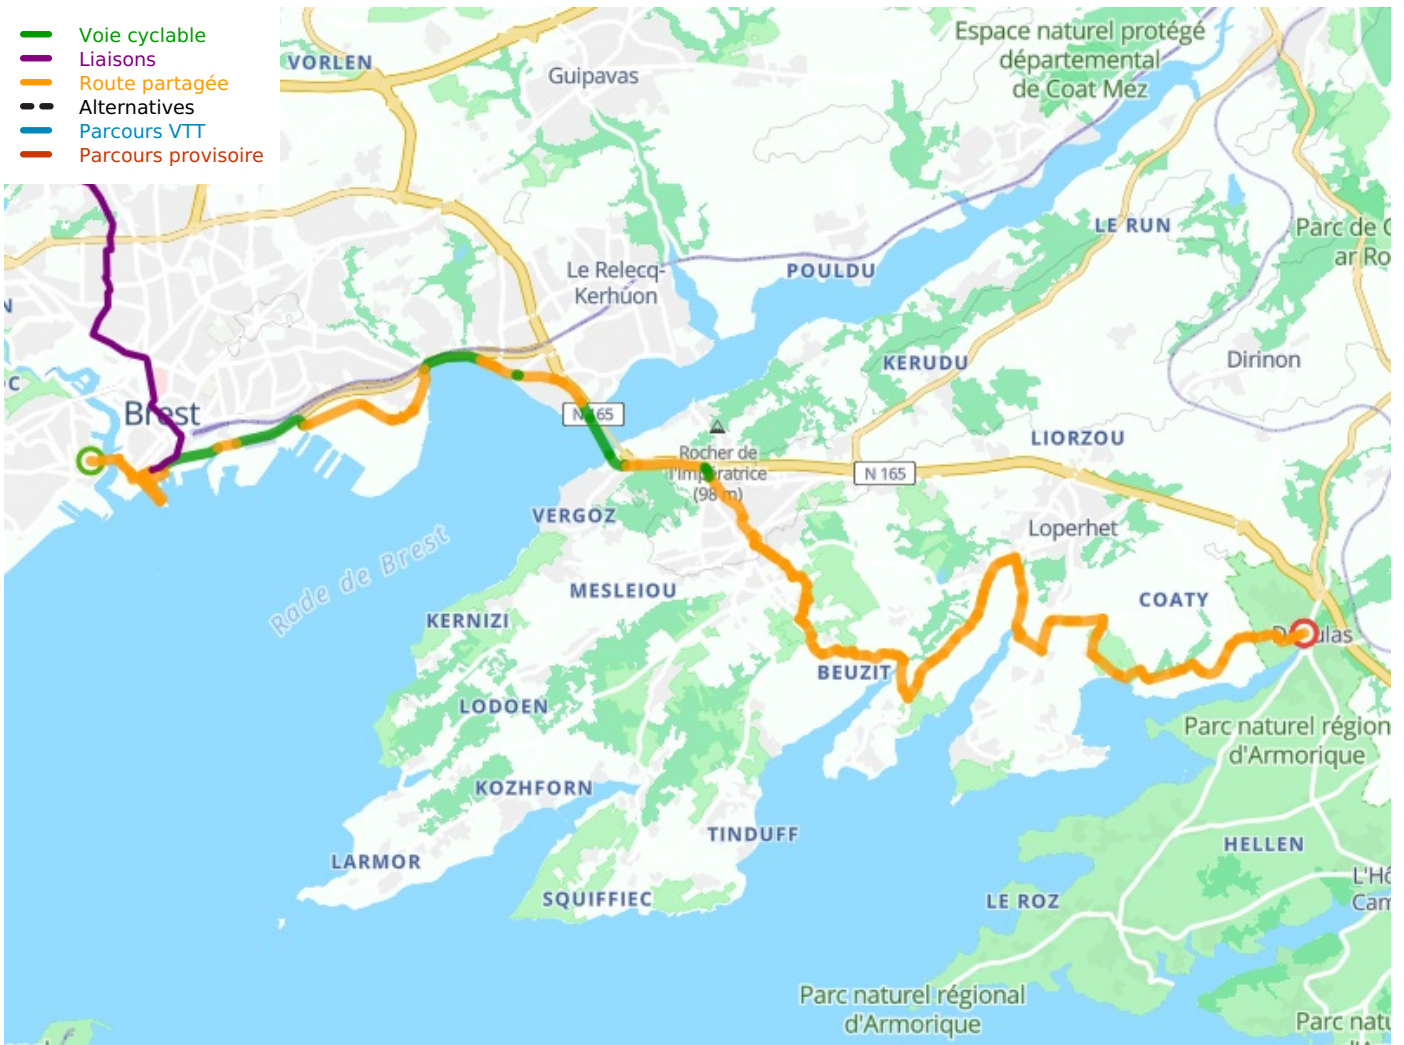

Brest / Daoulas

La Littorale

Départ
Brest

Arrivée
Daoulas

Durée
1 h 51 min

Distance
27,91 Km

Niveau
Ik ben wel wat gewend

Thématique
Door kustgebieden

- Voie cyclable
- Liaisons
- Route partagée
- - - Alternatives
- Parcours VTT
- Parcours provisoire

Départ Brest

Arrivée Daoulas