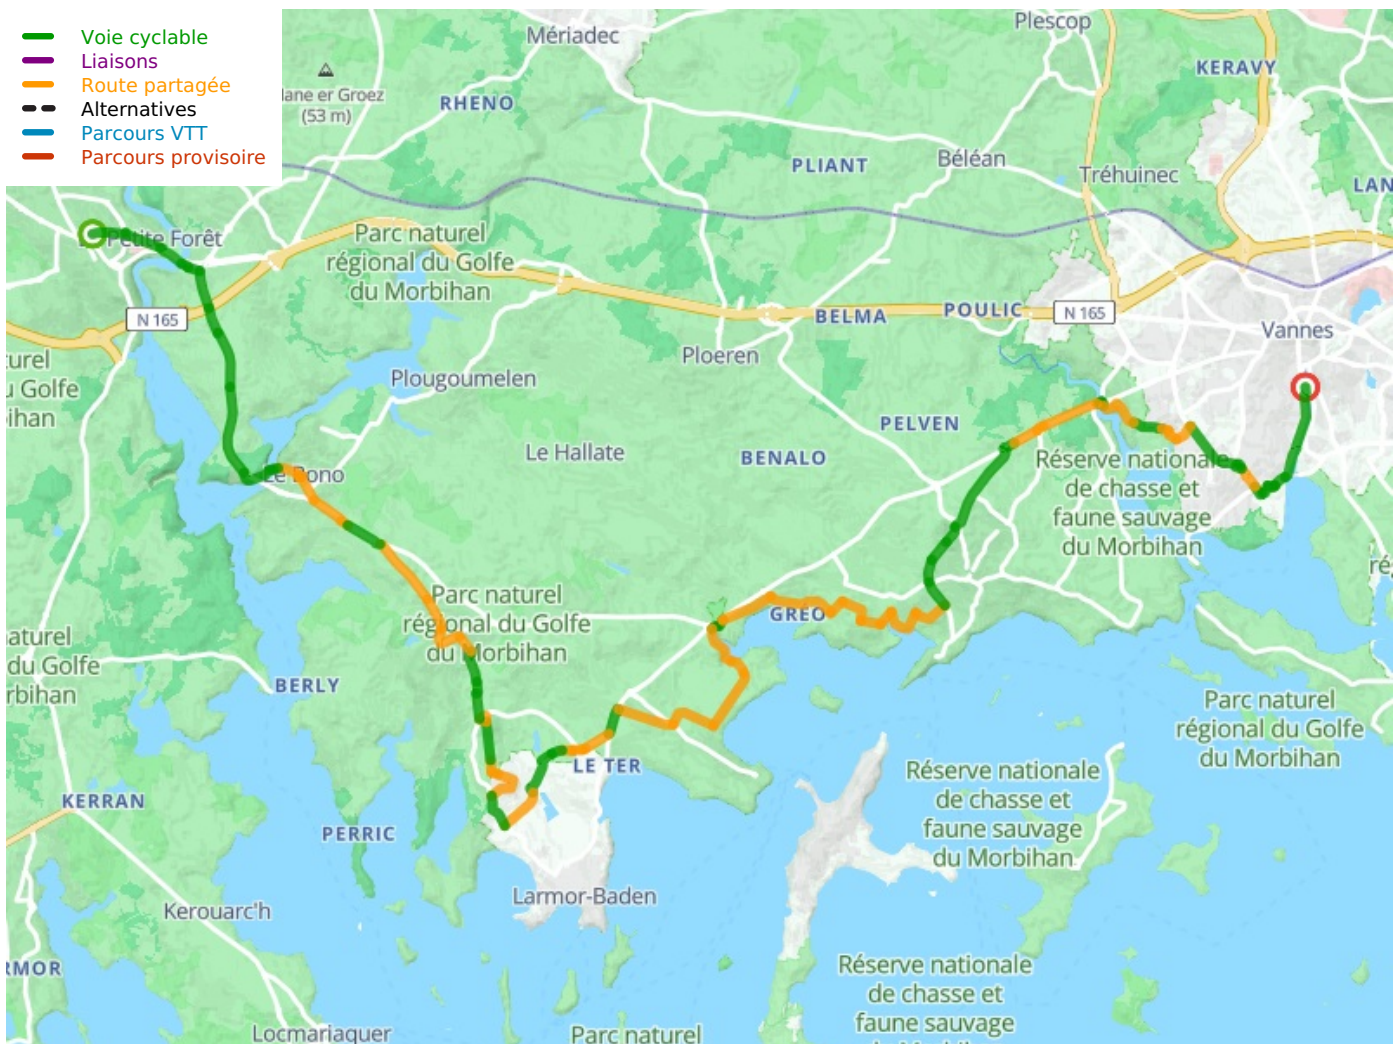

# Auray / Vannes

## La Littorale

---

**Départ**  
Auray

**Arrivée**  
Vannes

**Durée**  
2 h 09 min

**Distance**  
32,31 Km

**Niveau**  
Ik ben wel wat gewend

**Thématique**  
Door kustgebieden

**Départ Auray**

**Arrivée Vannes**