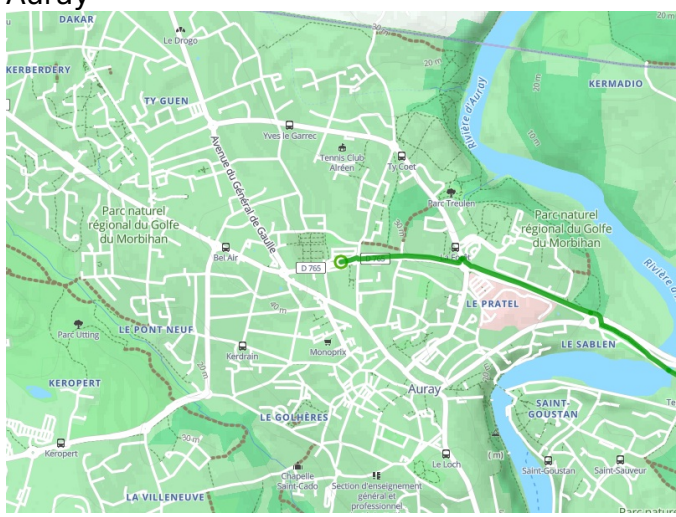

# Auray / Vannes

## La Littorale

---

**Départ**  
Auray

**Arrivée**  
Vannes

**Durée**  
2 h 09 min

**Distance**  
32,31 Km

**Niveau**  
Ik ben wel wat gewend

**Thématique**  
Door kustgebieden

**Départ Auray**

**Arrivée Vannes**