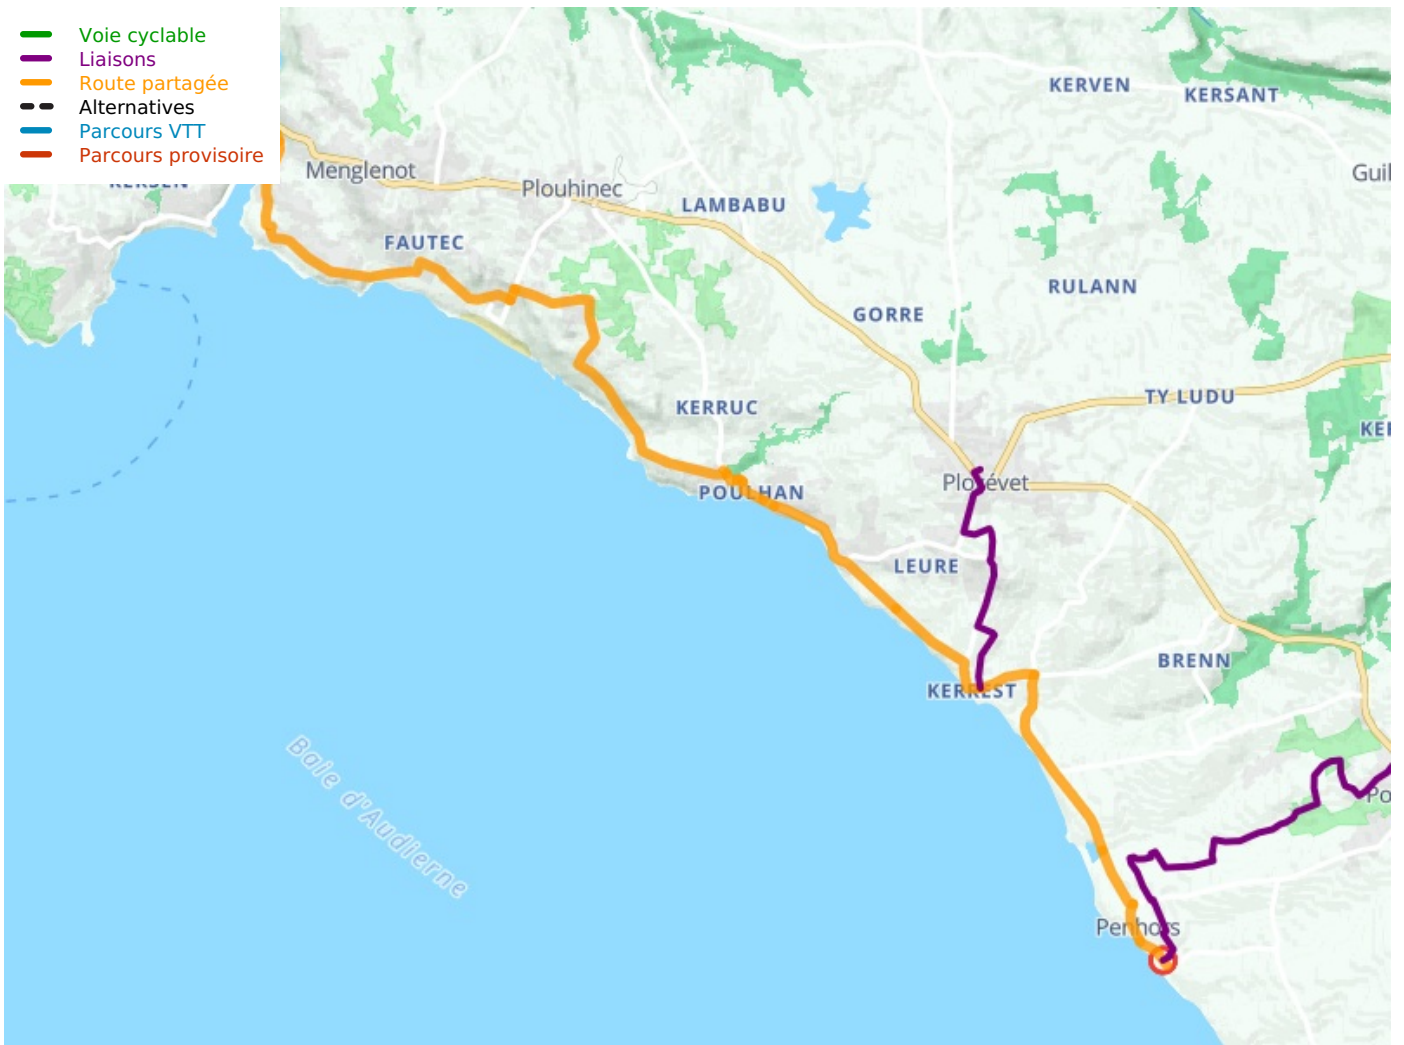

# Audierne / Pouldreuzic (Penhors)

## La Littorale

---

**Départ**  
Audierne

**Arrivée**  
Pouldreuzic (Penhors)

**Durée**  
1 h 10 min

**Distance**  
17,80 Km

**Niveau**  
Ik ben wel wat gewend

**Thématique**  
Door kustgebieden

- Voie cyclable
- Liaisons
- Route partagée
- - - Alternatives
- Parcours VTT
- Parcours provisoire

**Départ  
Audierne**

**Arrivée  
Pouldreuzic (Penhors)**