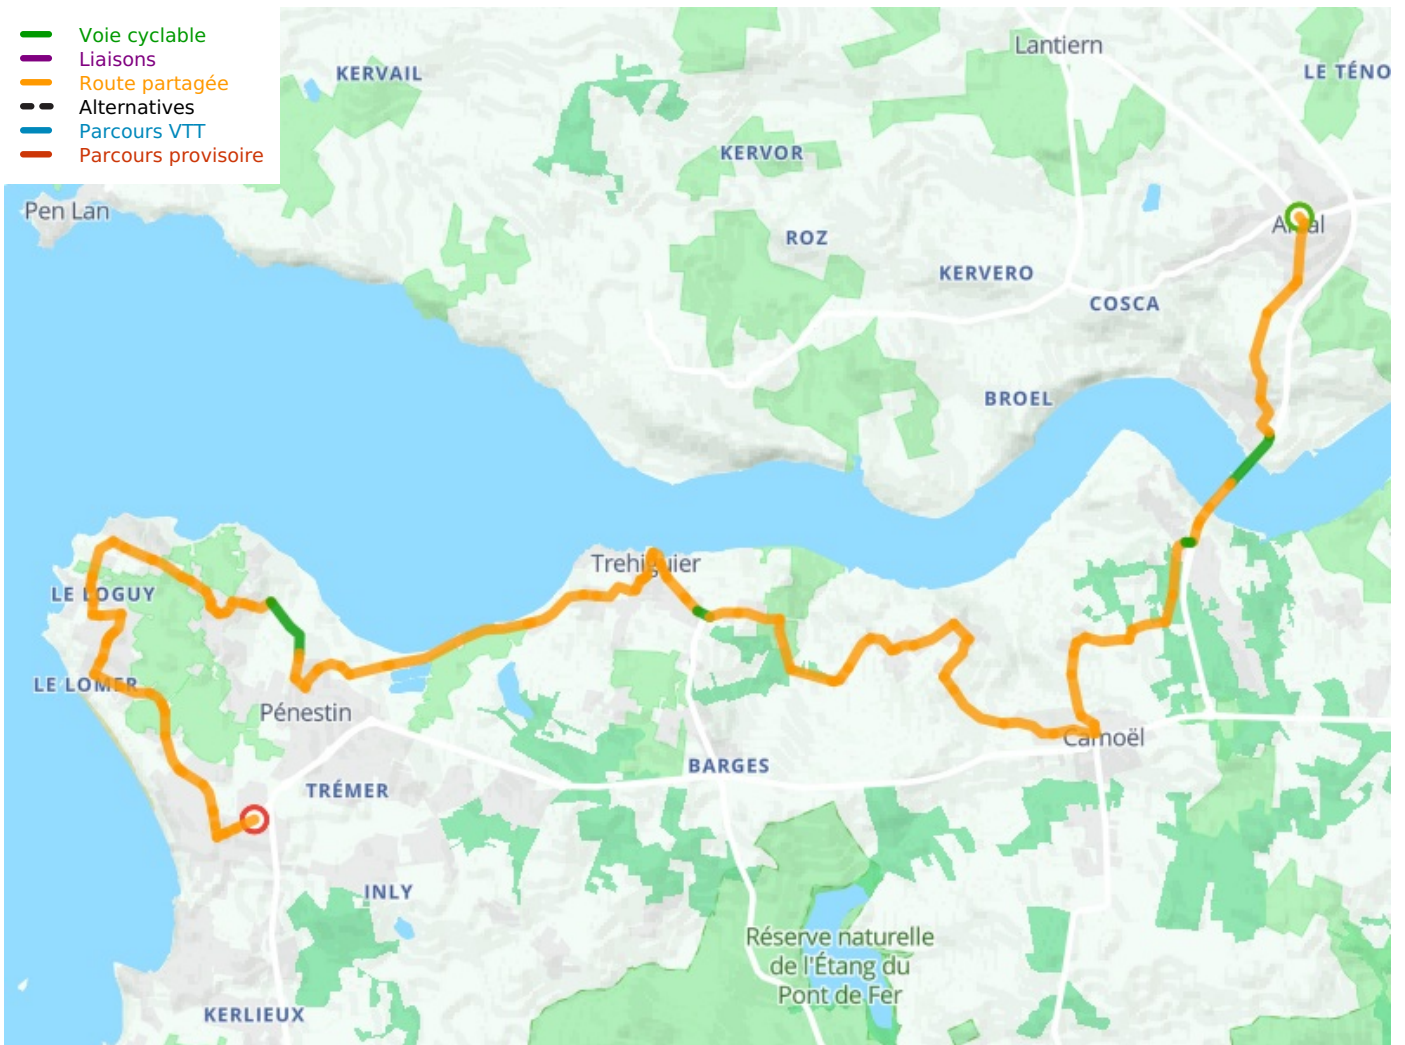

Arzal / Pénestin

La Littorale

Départ
Arzal

Arrivée
Pénestin

Durée
1 h 14 min

Distance
18,74 Km

Niveau
Ik ben wel wat gewend

Thématique
Door kustgebieden

- Voie cyclable
- Liaisons
- Route partagée
- - - Alternatives
- Parcours VTT
- Parcours provisoire

**Départ
Arzal**

**Arrivée
Pénestin**