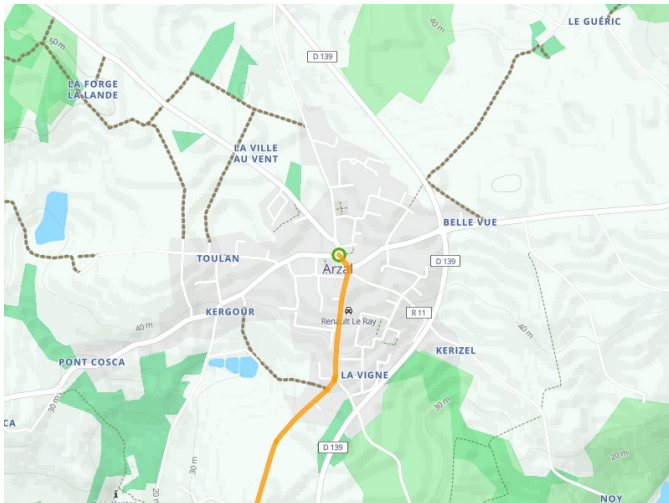

Arzal / Pénestin

La Littorale

Départ
Arzal

Arrivée
Pénestin

Durée
1 h 14 min

Distance
18,74 Km

Niveau
Ik ben wel wat gewend

Thématique
Door kustgebieden

- Voie cyclable
- Liaisons
- Route partagée
- - - Alternatives
- Parcours VTT
- Parcours provisoire

**Départ
Arzal**

**Arrivée
Pénestin**