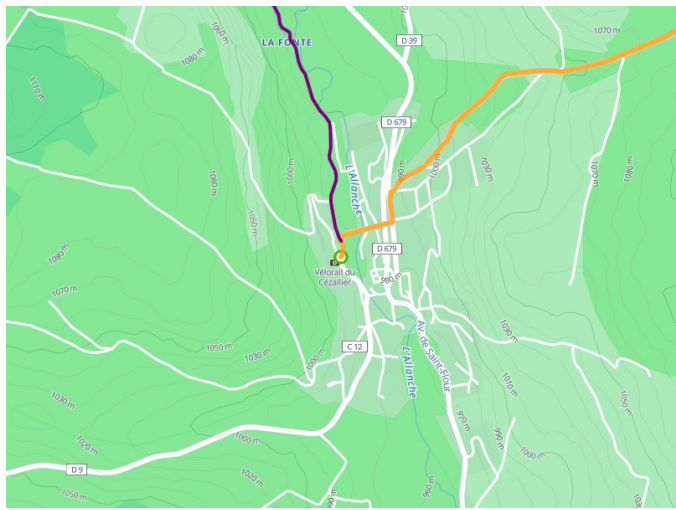

## La Grande Traversée du Volcan Fietsroute

---

**Départ**  
Allanche

**Arrivée**  
Blesle

**Durée**  
2 h 09 min

**Distance**  
35,67 Km

**Niveau**  
Ik ben wel wat gewend

**Thématique**  
Natuur en erfgoed

**Départ**  
**Allanche**

**Arrivée**  
**Blesle**