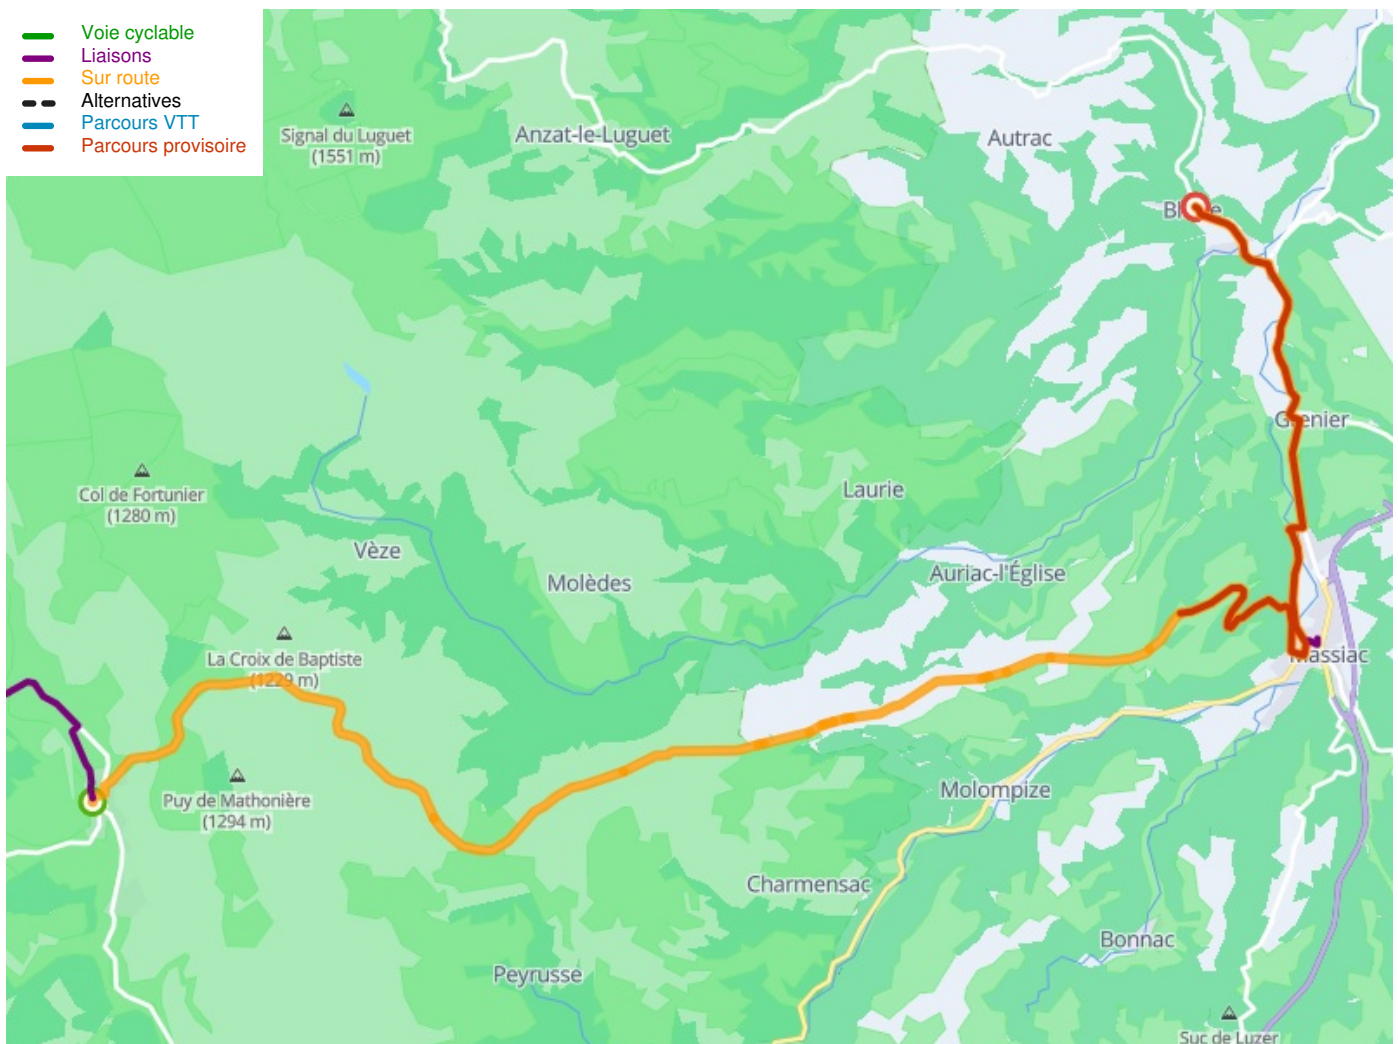

## La Grande Traversée du Volcan Fietsroute

---

**Départ**  
Allanche

**Arrivée**  
Blesle

**Durée**  
2 h 09 min

**Distance**  
35,67 Km

**Niveau**  
Ik ben wel wat gewend

**Thématique**  
Natuur en erfgoed

**Départ**  
**Allanche**

**Arrivée**  
**Blesle**