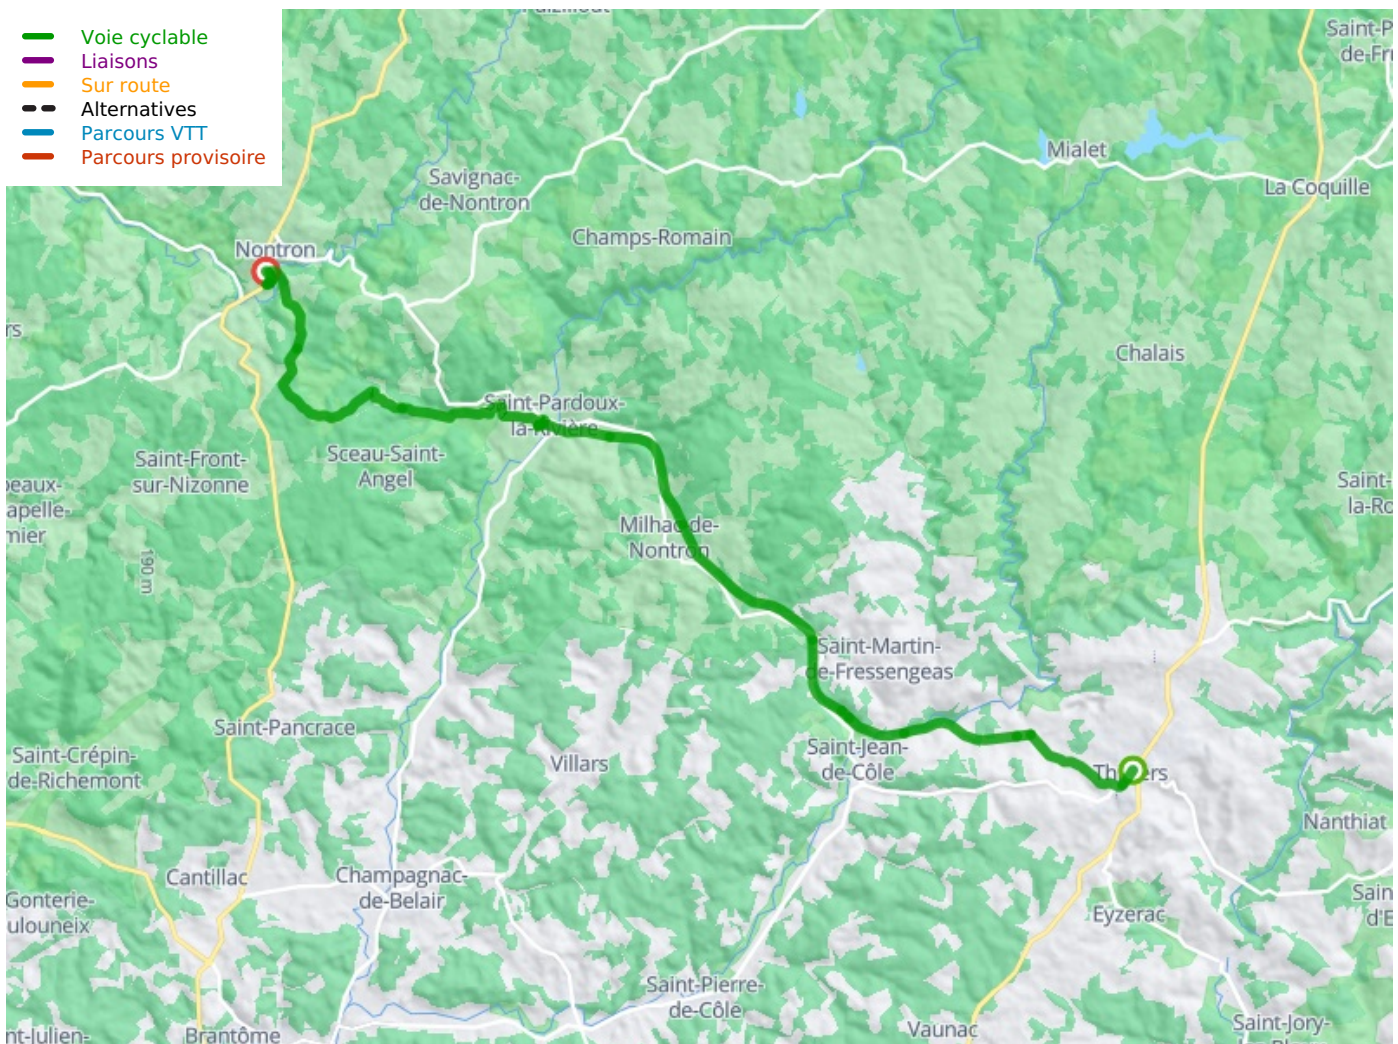

## La Flow Vélo Fietsroute

---

**Départ**  
Thiviers

**Arrivée**  
Nontron

**Durée**  
2 h 03 min

**Distance**  
30,89 Km

**Niveau**  
Ik ben wel wat gewend

**Thématique**  
Ancienne voie ferrée

**Départ**  
Thiviers

**Arrivée**  
Nontron