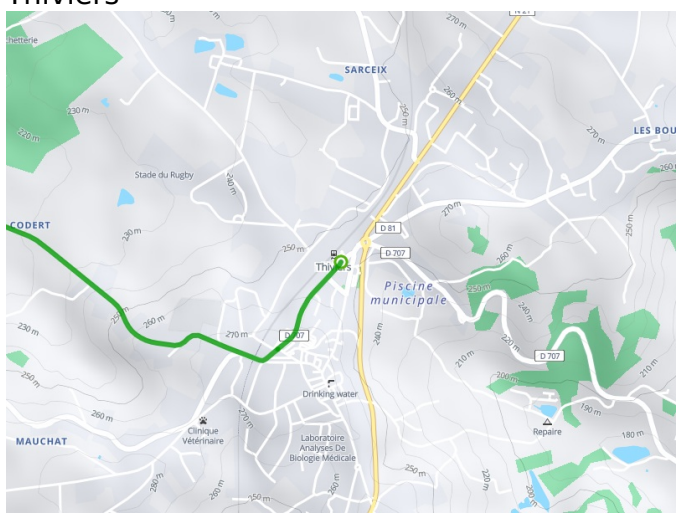

## La Flow Vélo Fietsroute

---

**Départ**  
Thiviers

**Arrivée**  
Nontron

**Durée**  
2 h 03 min

**Distance**  
30,89 Km

**Niveau**  
Ik ben wel wat gewend

**Thématique**  
Ancienne voie ferrée

**Départ**  
Thiviers

**Arrivée**  
Nontron