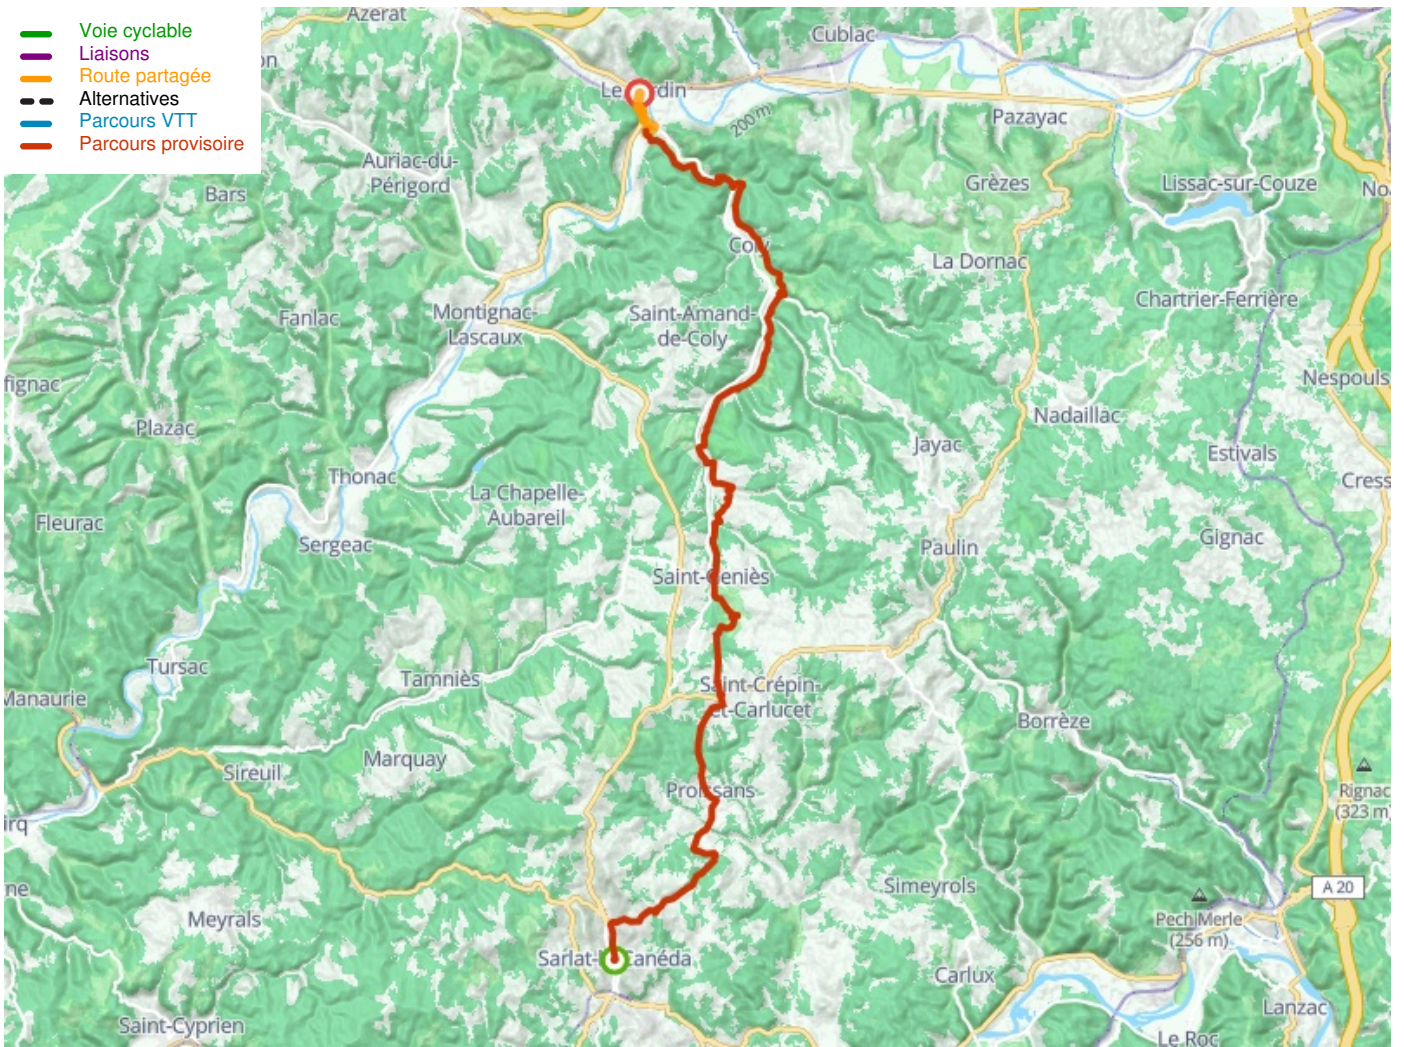

Sarlat-la-Canéda / Le Lardin-Saint-Lazare

La Flow Vélo Fietsroute

Départ
Sarlat-la-Canéda

Arrivée
Le Lardin-Saint-Lazare

Durée
2 h 26 min

Distance
38,80 Km

Niveau
Ik ben wel wat gewend

Thématique
Natuur en erfgoed

- Voie cyclable
- Liaisons
- Route partagée
- Alternatives
- Parcours VTT
- Parcours provisoire

Départ
Sarlat-la-Canéda

Arrivée
Le Lardin-Saint-Lazare