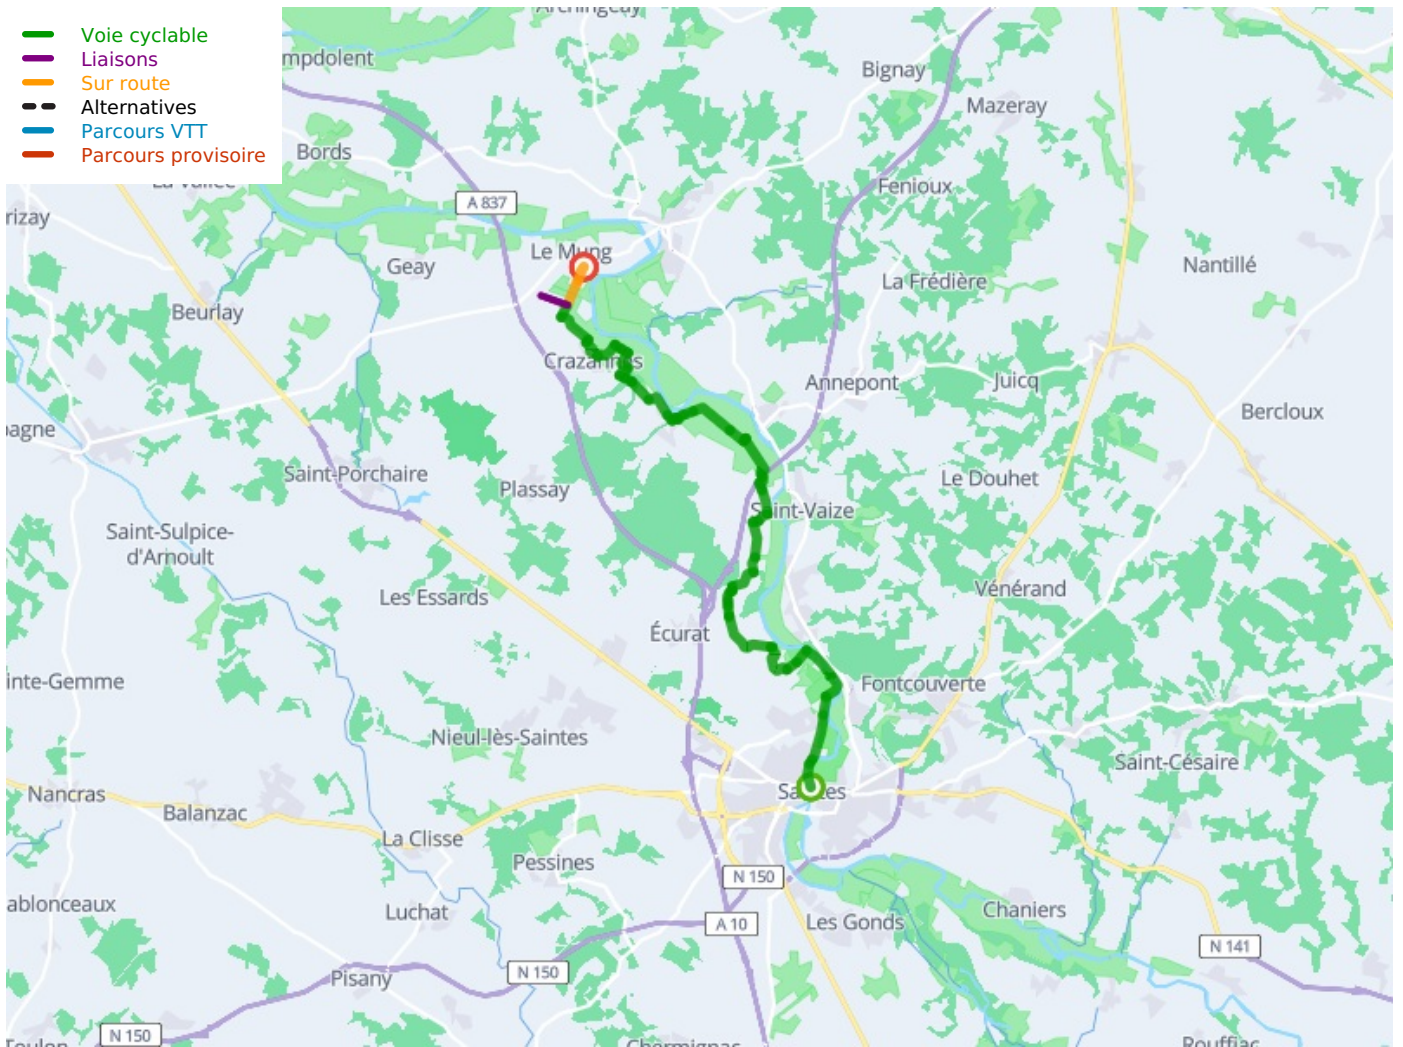

Saintes / Saint-Savinien

La Flow Vélo Fietsroute

Départ
Saintes

Arrivée
Saint-Savinien

Durée
1 h 33 min

Distance
23,03 Km

Niveau
Ik ben beginner / met
het gezin

Thématique
langs kanalen en
rivieren, Natuur en
erfgoed

- Voie cyclable
- Liaisons
- Sur route
- - - Alternatives
- Parcours VTT
- Parcours provisoire

**Départ
Saintes**

**Arrivée
Saint-Savinien**