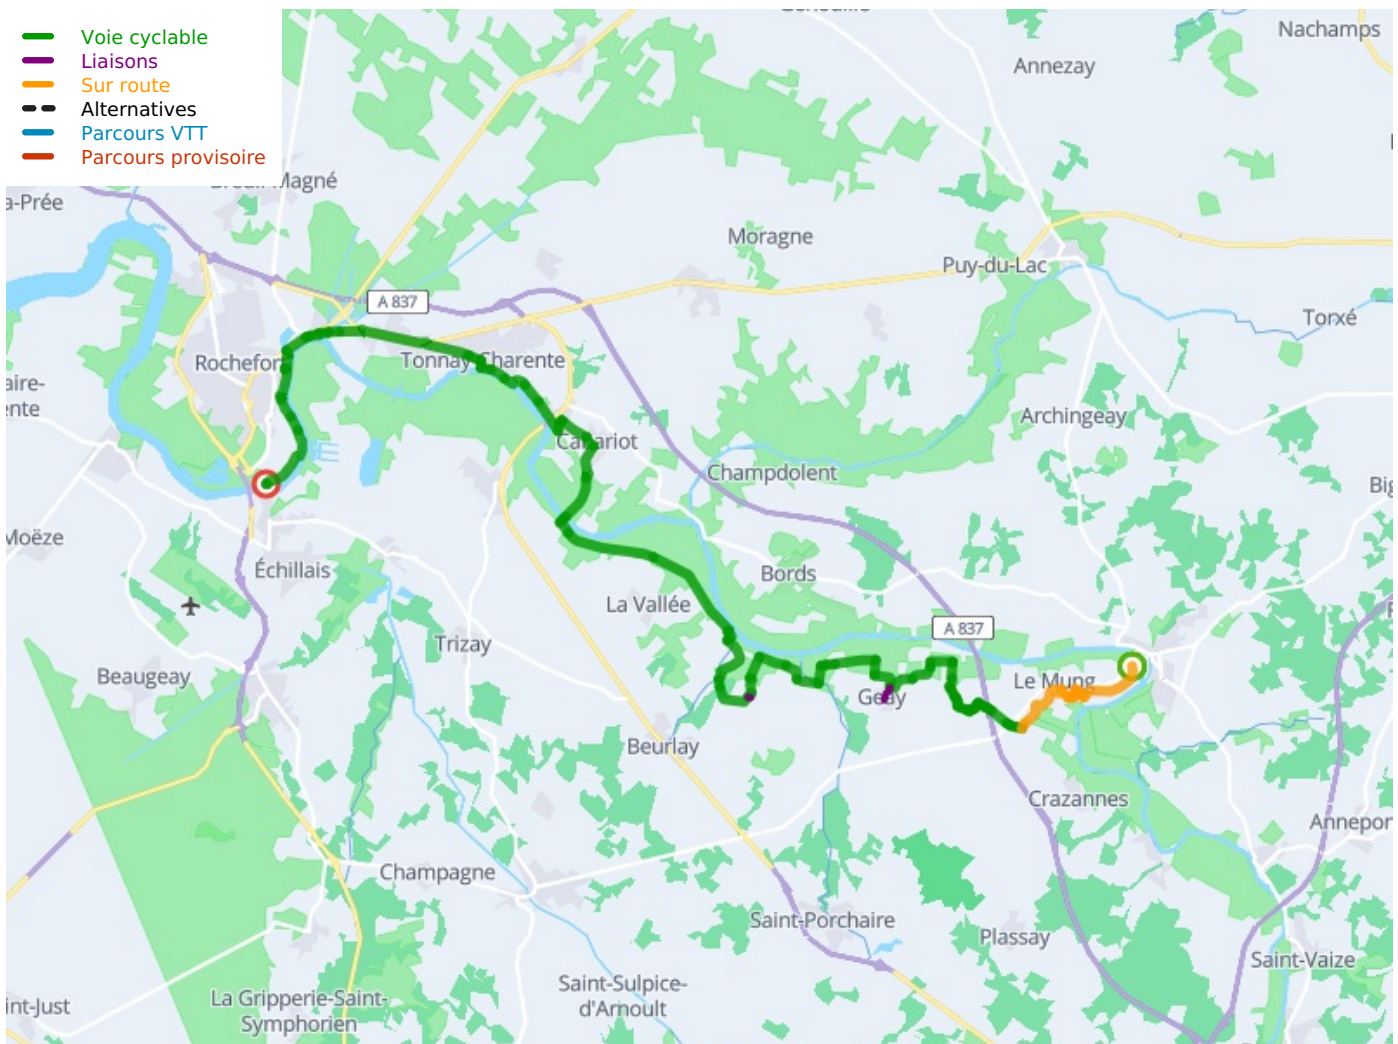

# Saint-Savinien / Rochefort

## La Flow Vélo Fietsroute

---

**Départ**  
Saint-Savinien

**Arrivée**  
Rochefort

**Durée**  
2 h 35 min

**Distance**  
38,99 Km

**Niveau**  
Ik ben beginner / met  
het gezin

**Thématique**  
Kastelen en  
monumenten, Natuur  
en erfgoed

**Départ**  
Saint-Savinien

**Arrivée**  
Rochefort