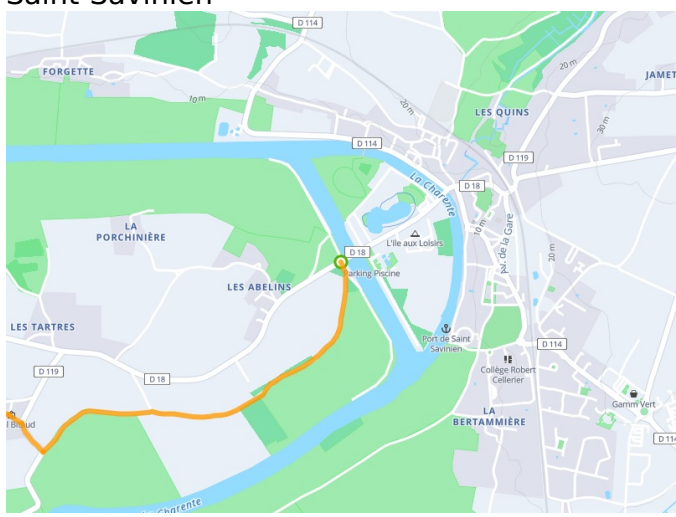

# Saint-Savinien / Rochefort

## La Flow Vélo Fietsroute

---

**Départ**  
Saint-Savinien

**Arrivée**  
Rochefort

**Durée**  
2 h 35 min

**Distance**  
38,99 Km

**Niveau**  
Ik ben beginner / met  
het gezin

**Thématique**  
Kastelen en  
monumenten, Natuur  
en erfgoed

**Départ**  
Saint-Savinien

**Arrivée**  
Rochefort