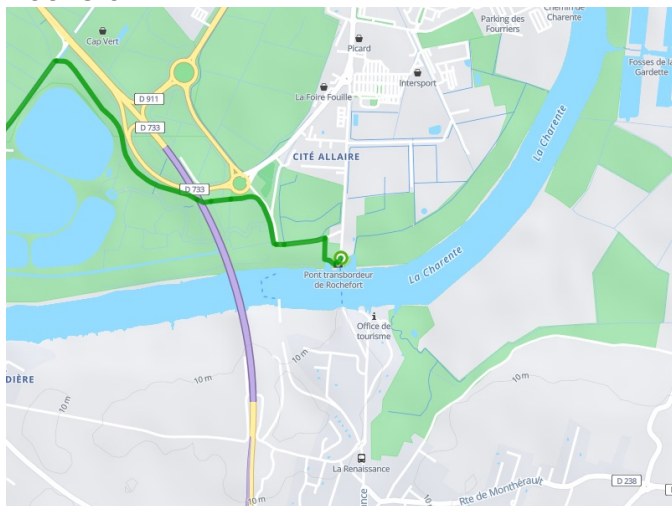

## Rochefort / Fouras / Ile d'Aix

### La Flow Vélo Fietsroute

---

**Départ**  
Rochefort

**Arrivée**  
Ile d'Aix

**Durée**  
1 h 46 min

**Distance**  
30,55 Km

**Niveau**  
Ik ben beginner / met  
het gezin

**Thématique**  
Door kustgebieden

- Voie cyclable
- Liaisons
- Sur route
- Alternatives
- Parcours VTT
- Parcours provisoire

**Départ  
Rochefort**

**Arrivée  
Île d'Aix**