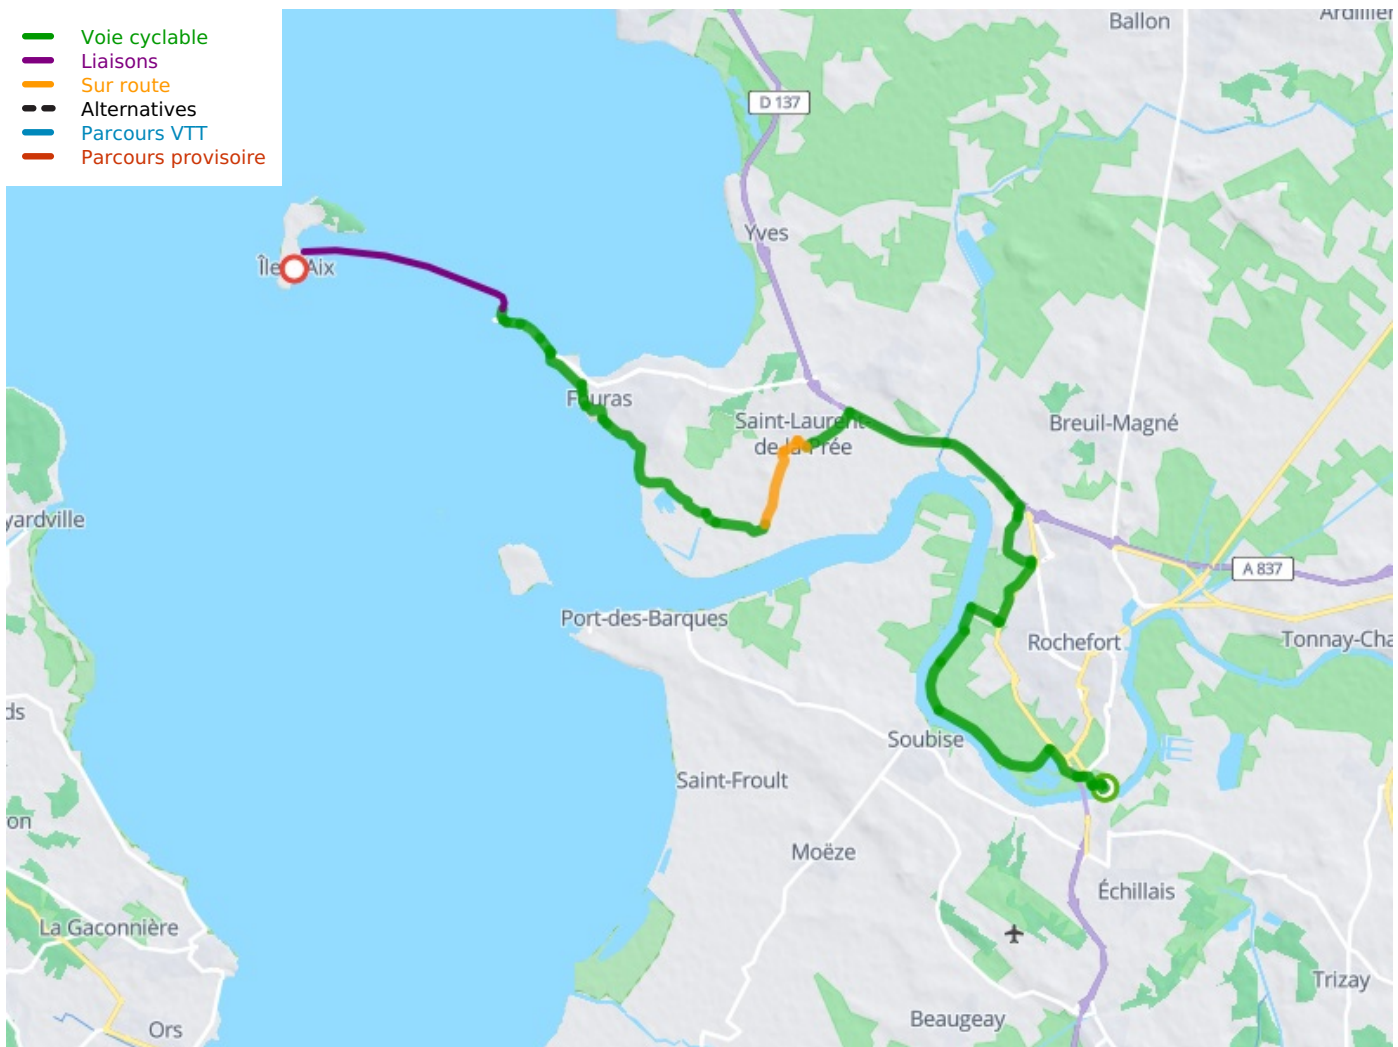

## Rochefort / Fouras / Ile d'Aix

### La Flow Vélo Fietsroute

---

**Départ**  
Rochefort

**Arrivée**  
Ile d'Aix

**Durée**  
1 h 46 min

**Distance**  
30,55 Km

**Niveau**  
Ik ben beginner / met  
het gezin

**Thématique**  
Door kustgebieden

- Voie cyclable
- Liaisons
- Sur route
- Alternatives
- Parcours VTT
- Parcours provisoire

**Départ  
Rochefort**

**Arrivée  
Île d'Aix**