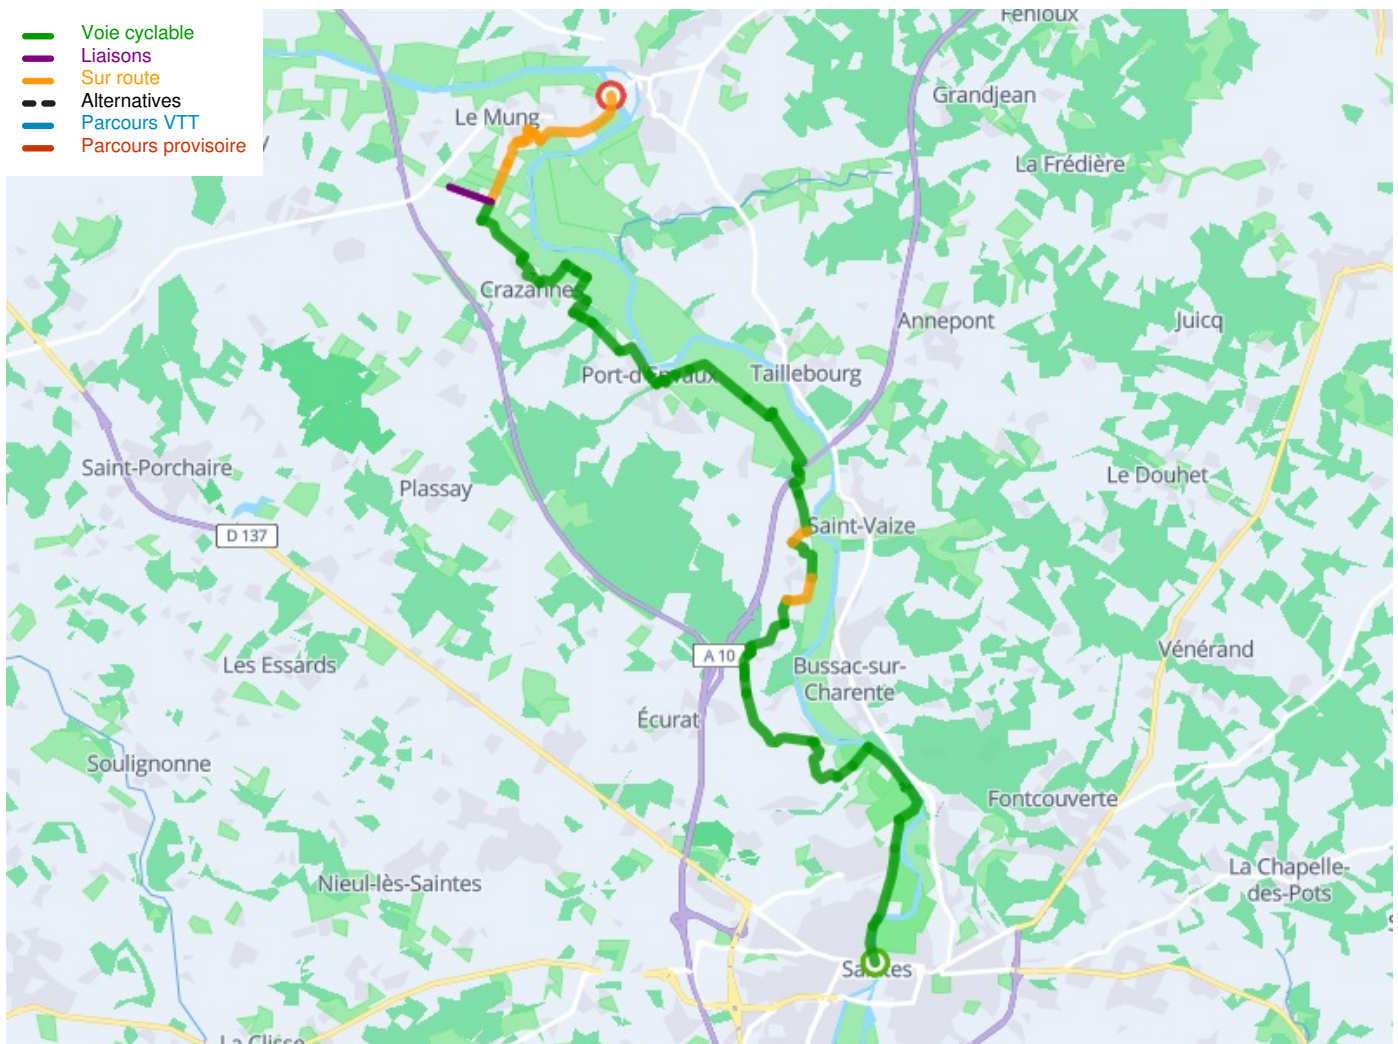

Rochefort / Fouras / Ile d'Aix

La Flow Vélo Fietsroute

Départ
Saintes

Arrivée
Saint-Savinien

Durée
1 h 46 min

Distance
25,38 Km

Niveau
Ik ben beginner / met het
gezin

Thématique
langs kanalen en rivieren

**Départ
Saintes**

**Arrivée
Saint-Savinien**