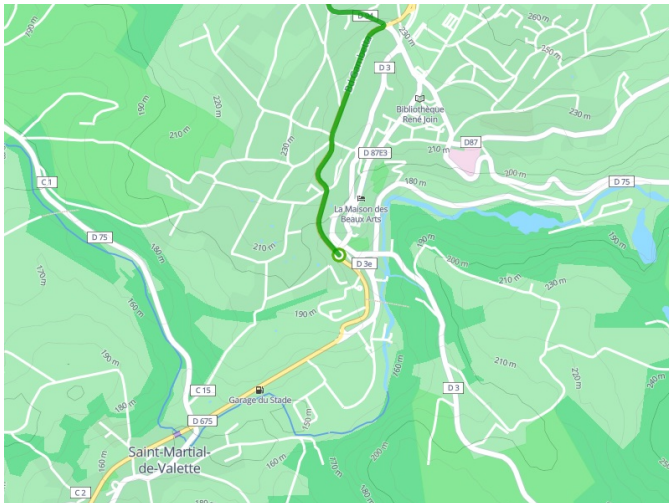

## La Flow Vélo Fietsroute

---

**Départ**  
Nontron

**Arrivée**  
Marthon

**Durée**  
1 h 43 min

**Distance**  
25,98 Km

**Niveau**  
Ik ben beginner / met  
het gezin

**Thématique**  
Natuur en erfgoed

- Voie cyclable
- Liaisons
- Sur route
- - - Alternatives
- Parcours VTT
- Parcours provisoire

**Départ  
Nontron**

**Arrivée  
Marthon**