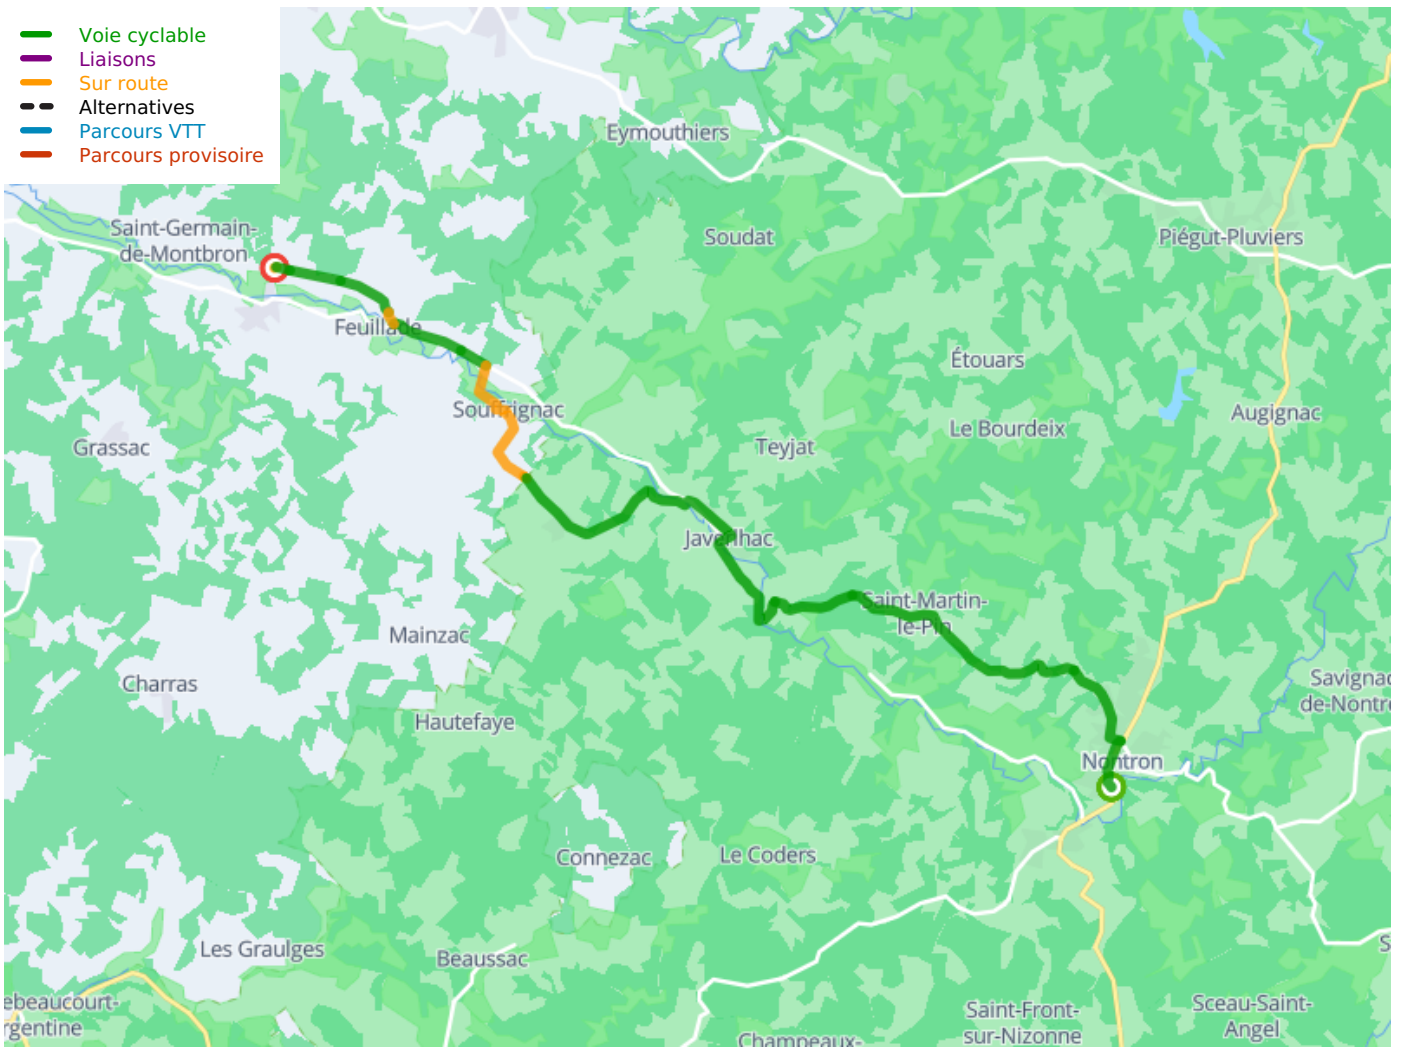

## La Flow Vélo Fietsroute

---

**Départ**  
Nontron

**Arrivée**  
Marthon

**Durée**  
1 h 43 min

**Distance**  
25,98 Km

**Niveau**  
Ik ben beginner / met  
het gezin

**Thématique**  
Natuur en erfgoed

- Voie cyclable
- Liaisons
- Sur route
- - - Alternatives
- Parcours VTT
- Parcours provisoire

**Départ  
Nontron**

**Arrivée  
Marthon**