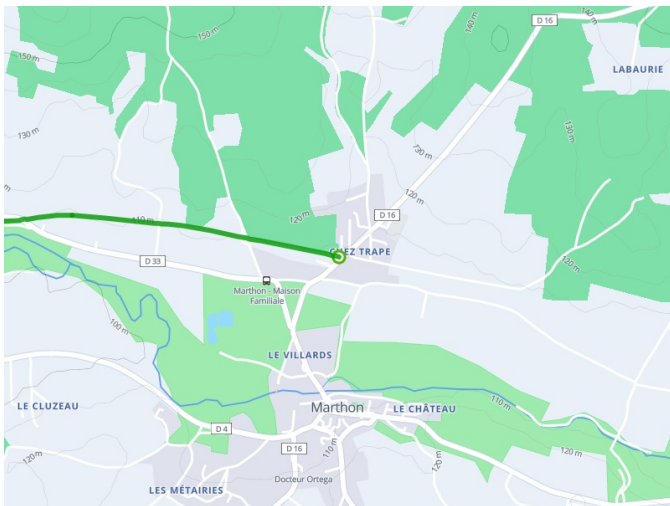

# Marthon / Angoulême

## La Flow Vélo Fietsroute

---

**Départ**  
Marthon

**Arrivée**  
Angoulême

**Durée**  
2 h 06 min

**Distance**  
32,15 Km

**Thématique**  
langskanalen en rivieren

**Départ  
Marthon**

**Arrivée  
Angoulême**