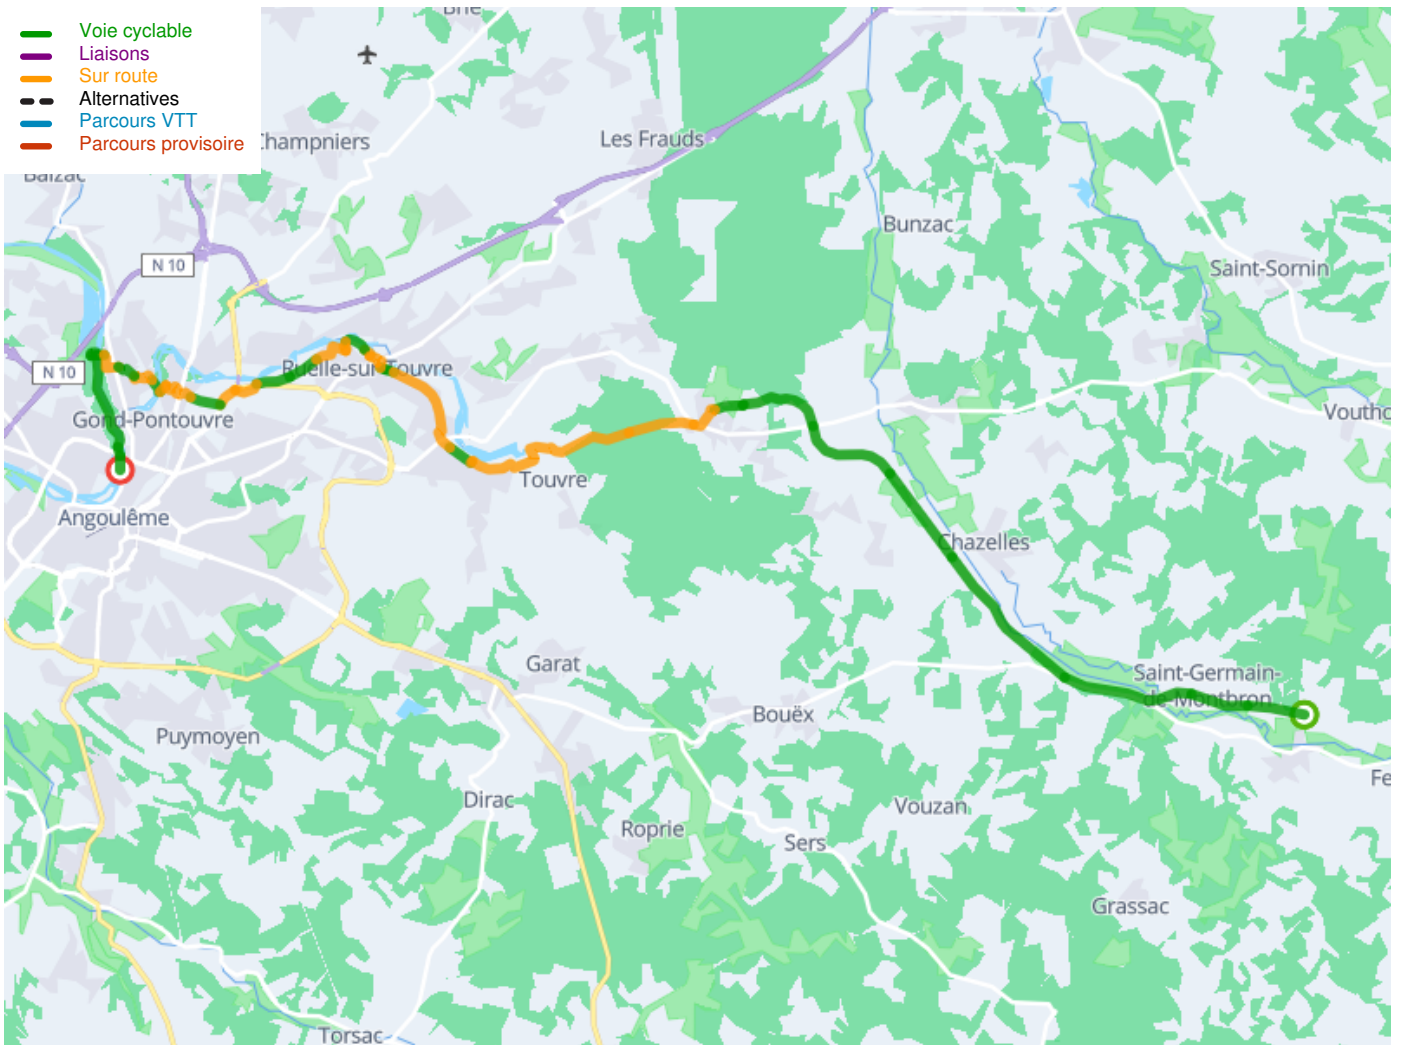

# Marthon / Angoulême

## La Flow Vélo Fietsroute

---

**Départ**  
Marthon

**Arrivée**  
Angoulême

**Durée**  
2 h 06 min

**Distance**  
32,15 Km

**Thématique**  
langskanalen en rivieren

**Départ  
Marthon**

**Arrivée  
Angoulême**