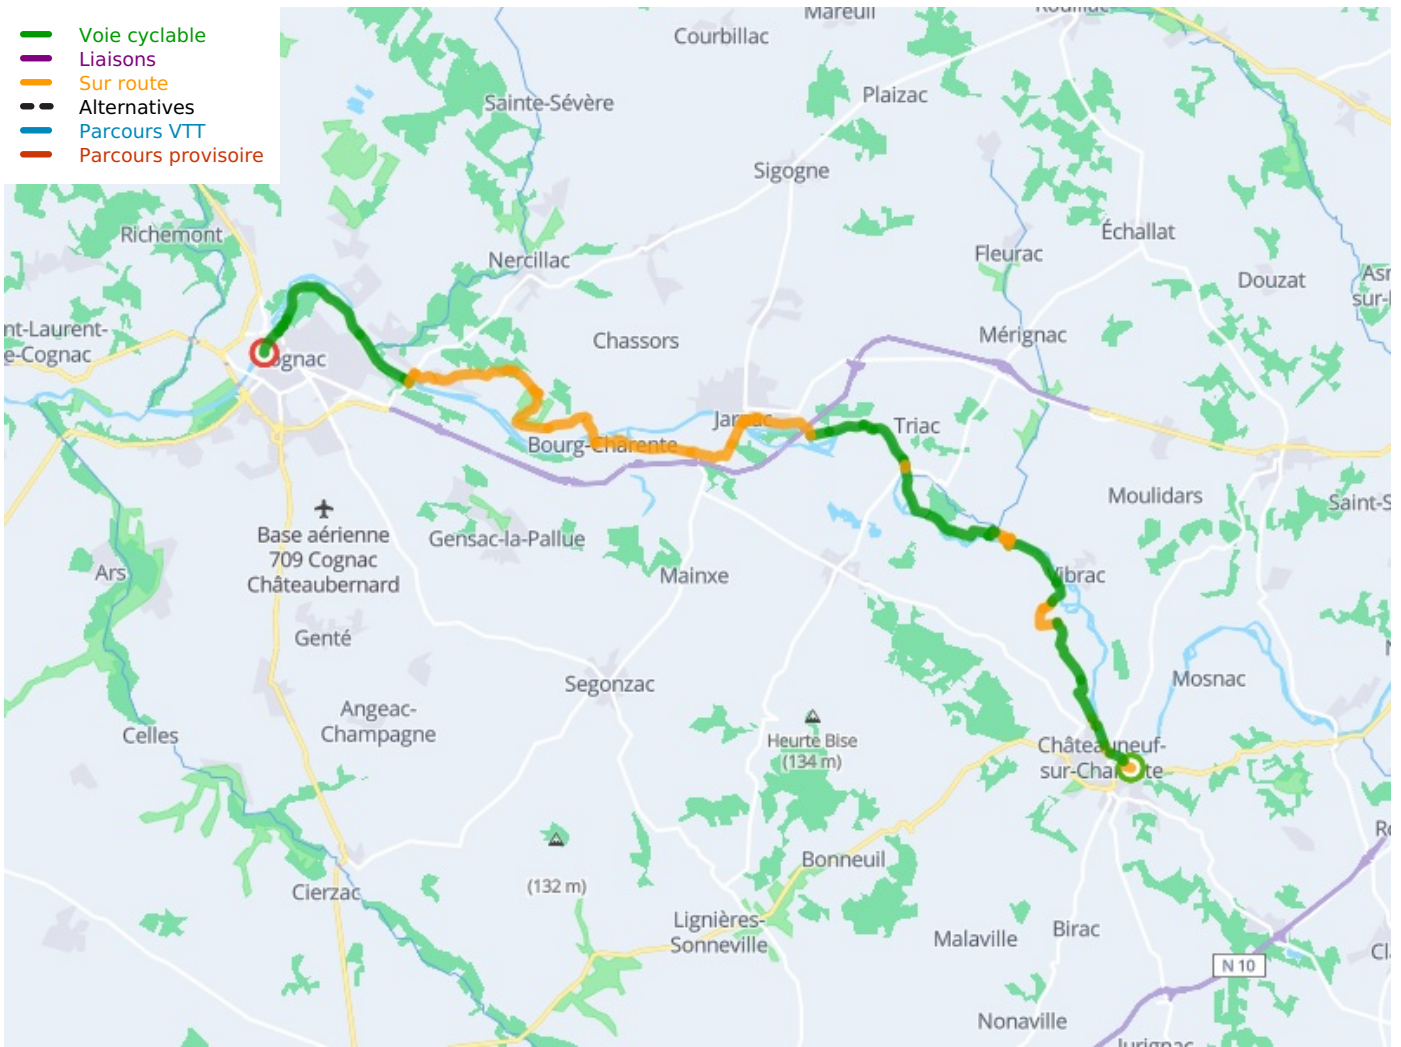

Châteauneuf-sur-Charente / Cognac

La Flow Vélo Fietsroute

Départ
Châteauneuf-sur-
Charente

Arrivée
Cognac

Durée
2 h 23 min

Distance
36,79 Km

Niveau
Ik ben beginner / met
het gezin

Thématique
Tussen de wijnvelden,
langs kanalen en
rivieren, Natuur en
erfgoed

- Voie cyclable
- Liaisons
- Sur route
- - - Alternatives
- Parcours VTT
- Parcours provisoire

Départ
Châteauneuf-sur-Charente

Arrivée
Cognac