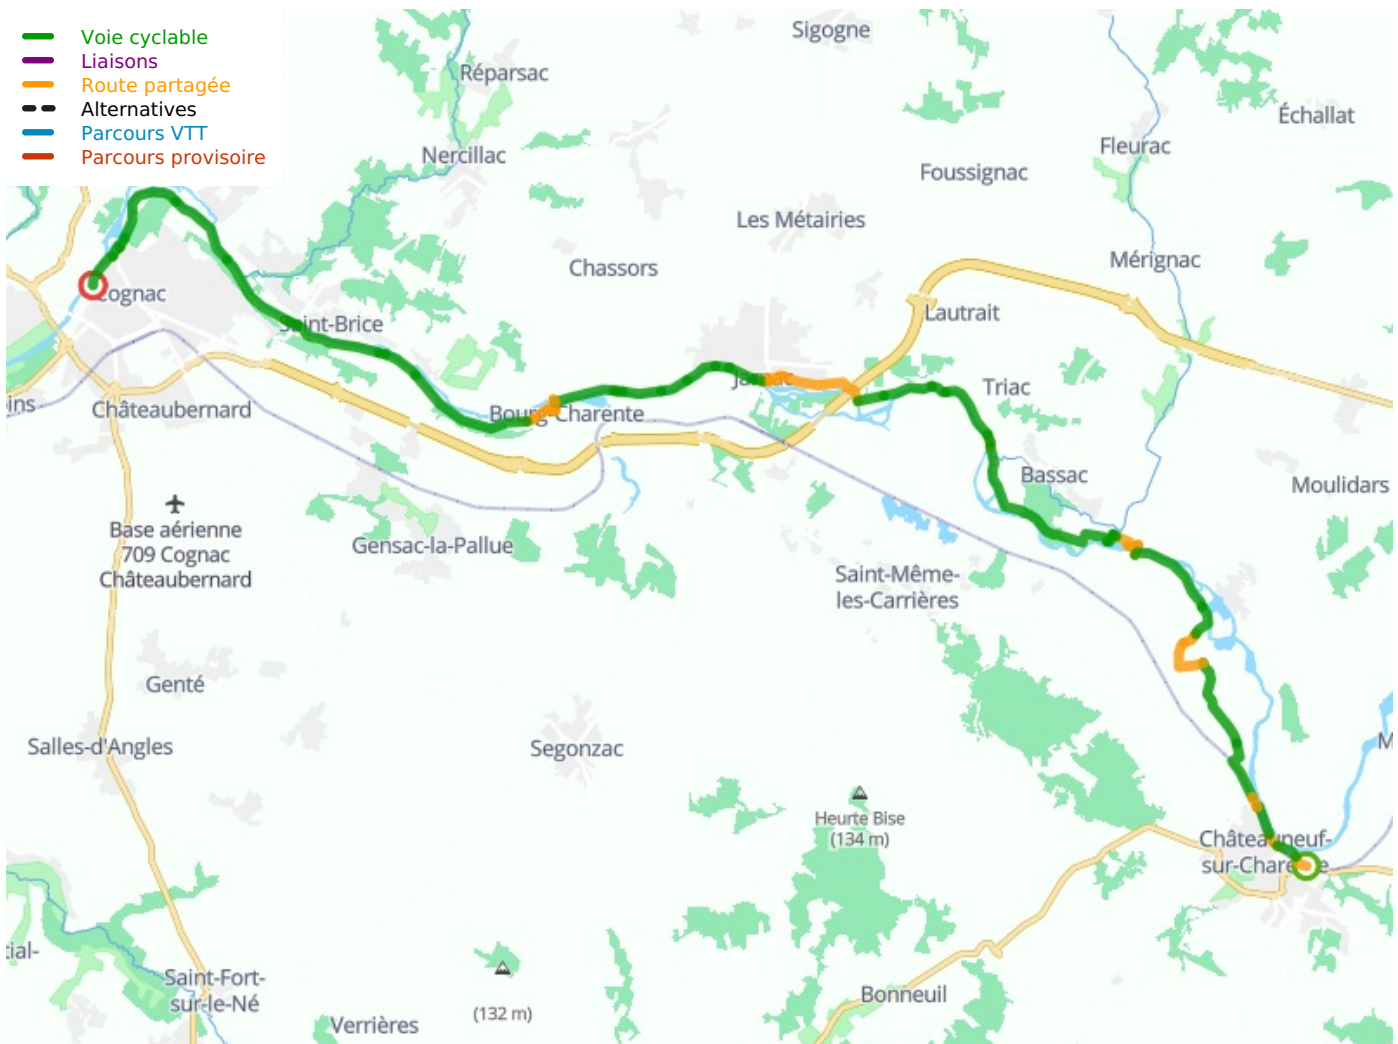

Châteauneuf-sur-Charente / Cognac

La Flow Vélo Fietsroute

□

Départ

Châteauneuf-sur-
Charente

Arrivée

Cognac

Durée

1 h 33 min

Distance

34,34 Km

Niveau

Ik ben beginner / met
het gezin

Thématique

langs kanalen en
rivieren, Natuur en
erfgoed

Départ
Château-neuf-sur-Charente

Arrivée
Cognac