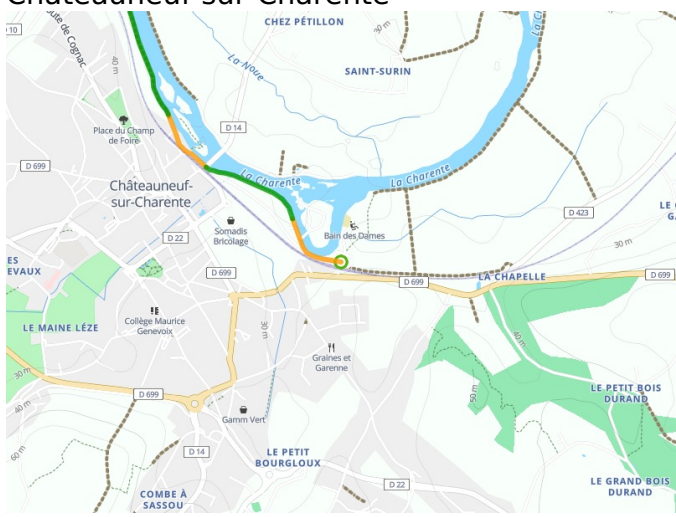

Châteauneuf-sur-Charente / Cognac

La Flow Vélo Fietsroute

□

Départ

Châteauneuf-sur-
Charente

Arrivée

Cognac

Durée

1 h 33 min

Distance

34,34 Km

Niveau

Ik ben beginner / met
het gezin

Thématique

langs kanalen en
rivieren, Natuur en
erfgoed

Départ
Château-neuf-sur-Charente

Arrivée
Cognac