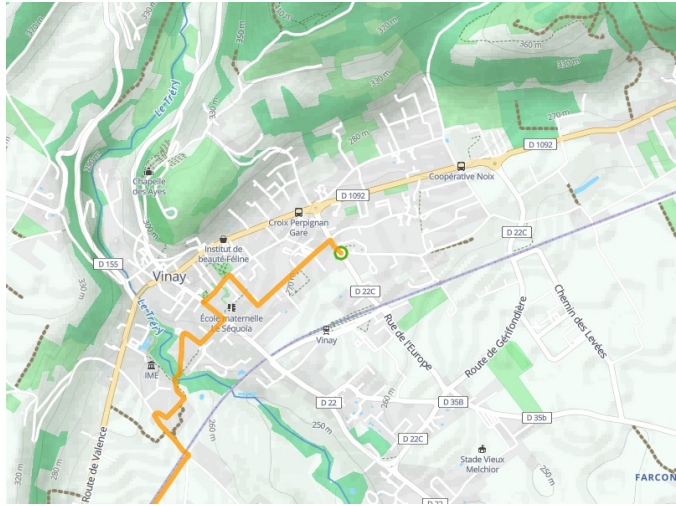

Vinay / Romans-sur-Isère

La Belle Via

Départ

Vinay

Arrivée

Romans-sur-Isère

Durée

2 h 03 min

Distance

48,82 Km

Niveau

Ik ben wel wat gewend

Thématique

langs kanalen en rivieren

Départ
Vinay

Arrivée
Romans-sur-Isère