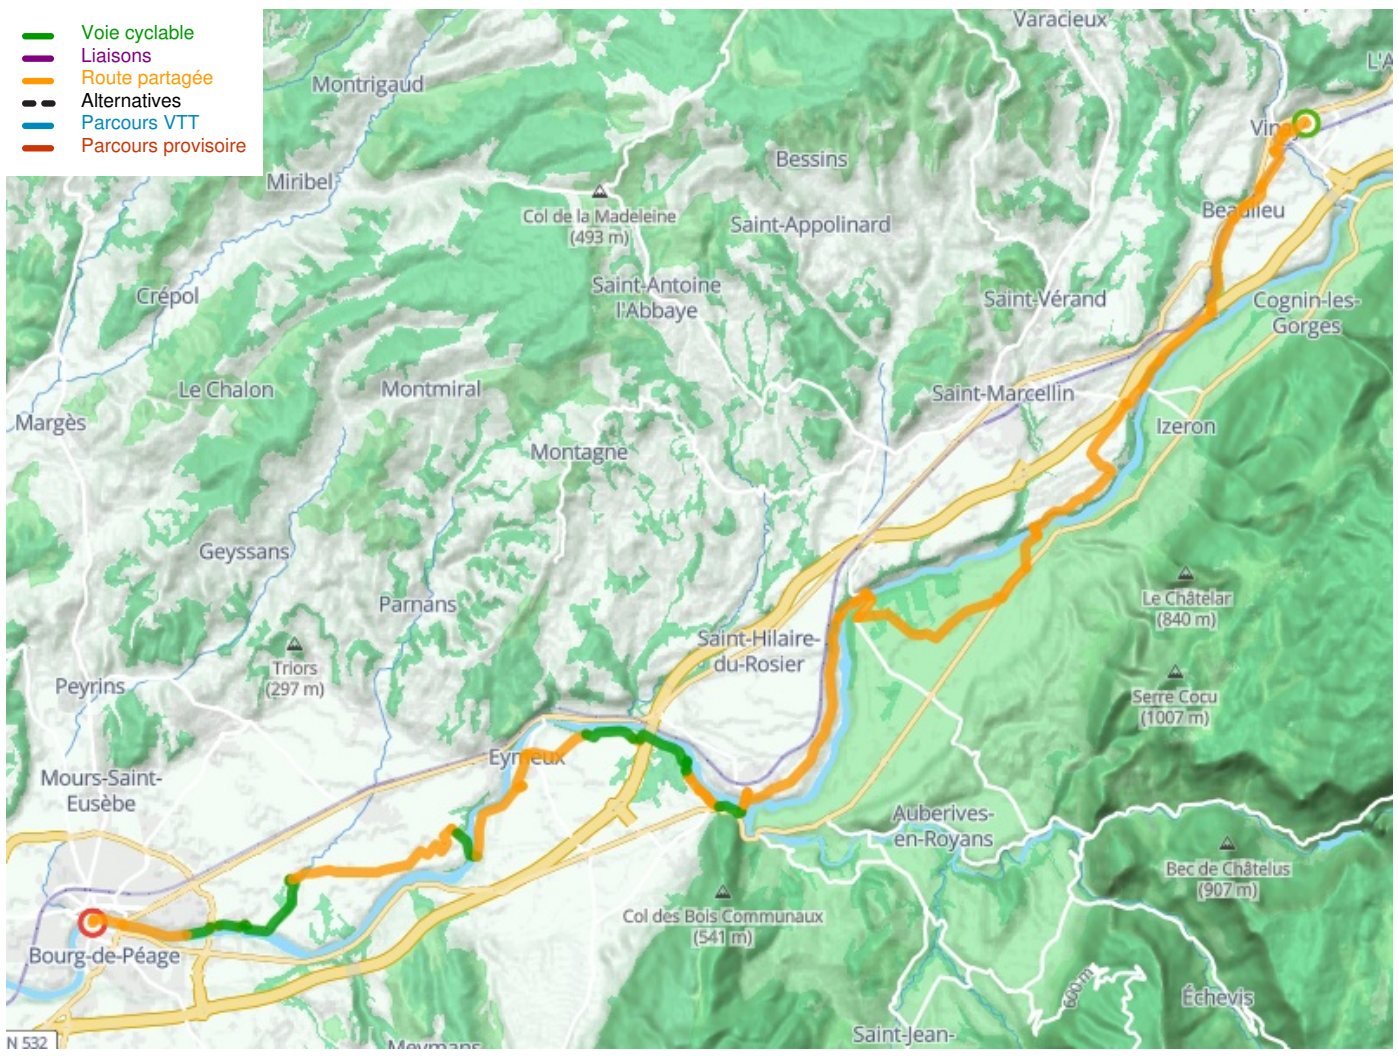

Vinay / Romans-sur-Isère

La Belle Via

Départ

Vinay

Arrivée

Romans-sur-Isère

Durée

2 h 03 min

Distance

48,82 Km

Niveau

Ik ben wel wat gewend

Thématique

langs kanalen en rivieren

Départ
Vinay

Arrivée
Romans-sur-Isère