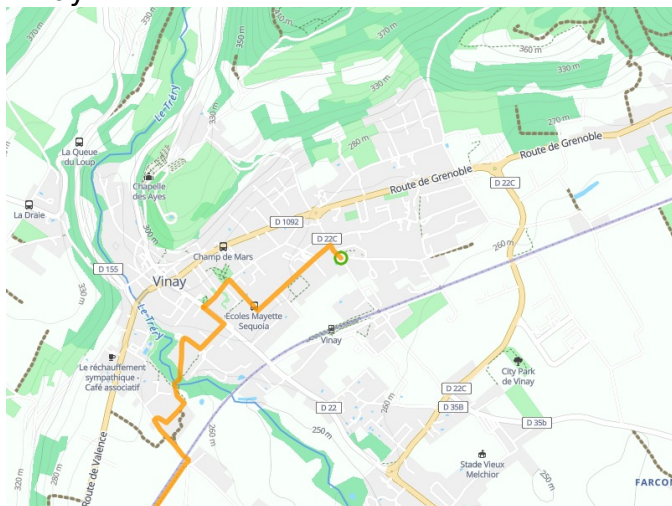

Vinay / Romans-sur-Isère

La Belle Via

□

Départ

Vinay

Arrivée

Romans-sur-Isère

Durée

2 h 03 min

Distance

48,82 Km

Niveau

Ik ben wel wat gewend

Thématique

langs kanalen en
rivieren

- Voie cyclable
- Liaisons
- Route partagée
- - - Alternatives
- Parcours VTT
- Parcours provisoire

Départ
Vinay

Arrivée
Romans-sur-Isère