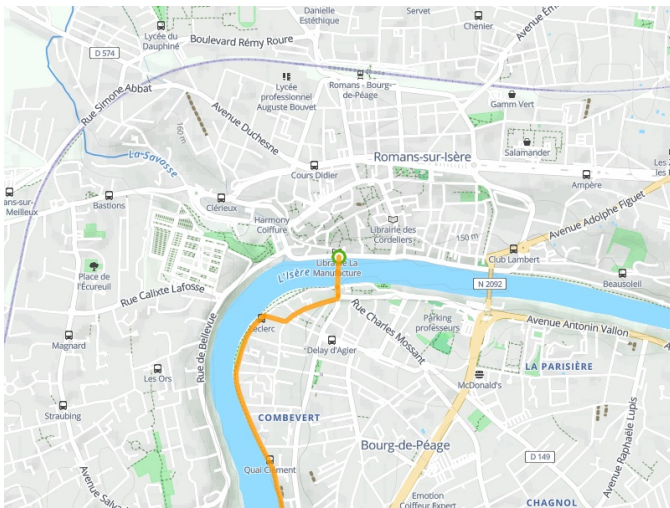

Romans-sur-Isère / Valence

La Belle Via

Départ
Romans-sur-Isère

Arrivée
Valence

Durée
2 h 03 min

Distance
30,93 Km

Niveau
Ik ben beginner / met het
gezin

Thématique
langs kanalen en rivieren

- Voie cyclable
- Liaisons
- Route partagée
- Alternatives
- Parcours VTT
- Parcours provisoire

Départ
Romans-sur-Isère

Arrivée
Valence