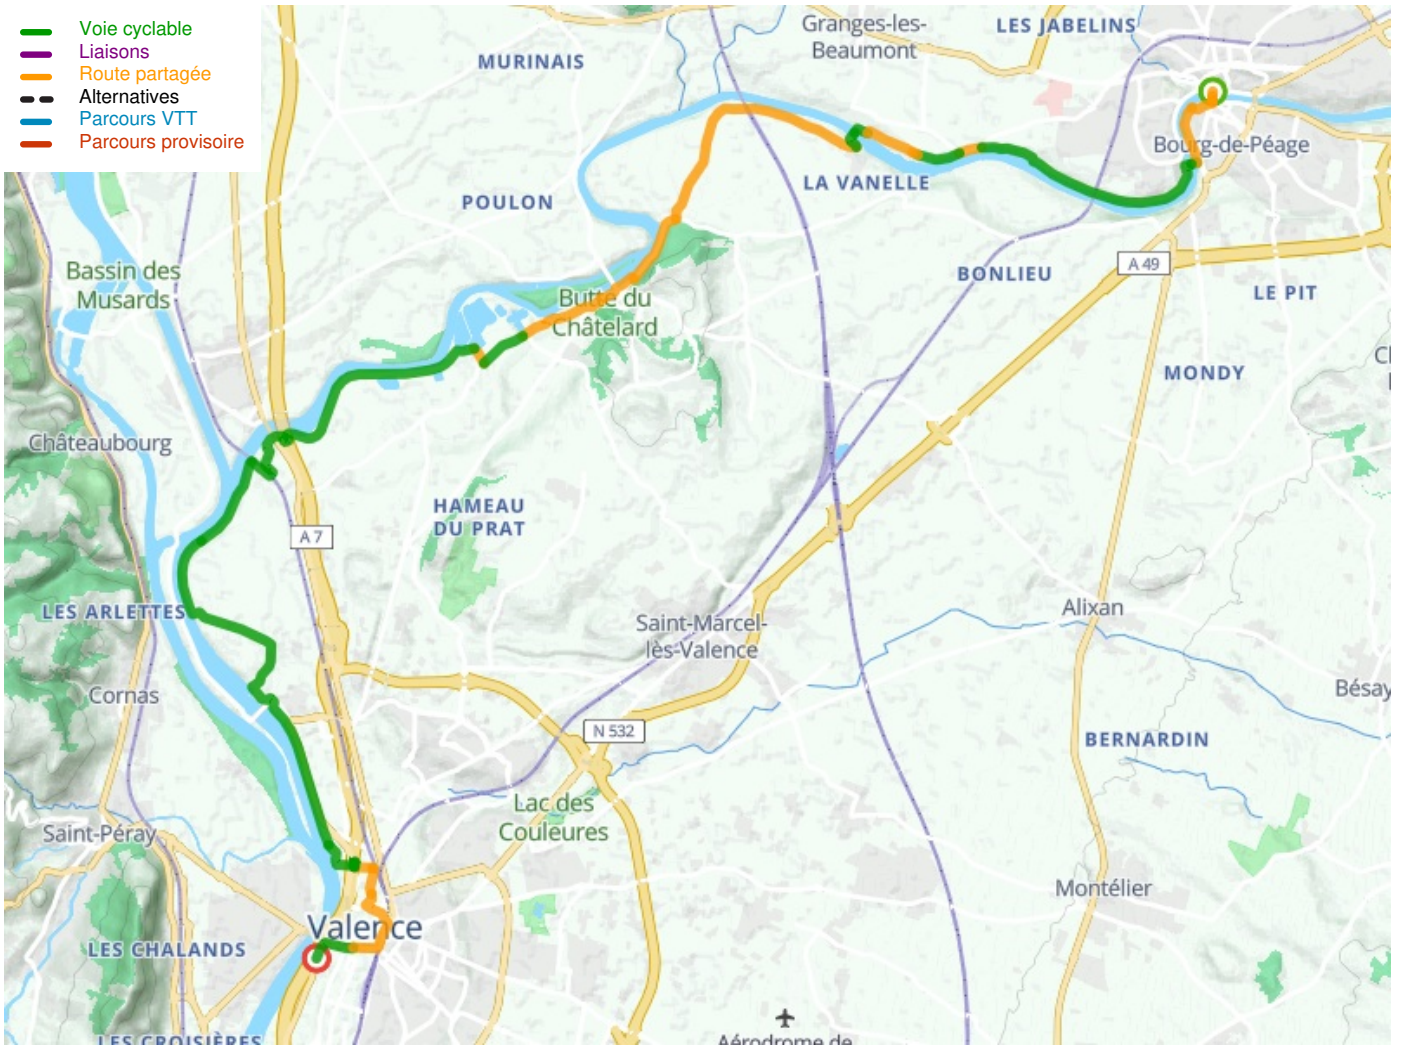

Romans-sur-Isère / Valence

La Belle Via

Départ
Romans-sur-Isère

Arrivée
Valence

Durée
2 h 03 min

Distance
30,93 Km

Niveau
Ik ben beginner / met het
gezin

Thématique
langs kanalen en rivieren

- Voie cyclable
- Liaisons
- Route partagée
- Alternatives
- Parcours VTT
- Parcours provisoire

Départ
Romans-sur-Isère

Arrivée
Valence