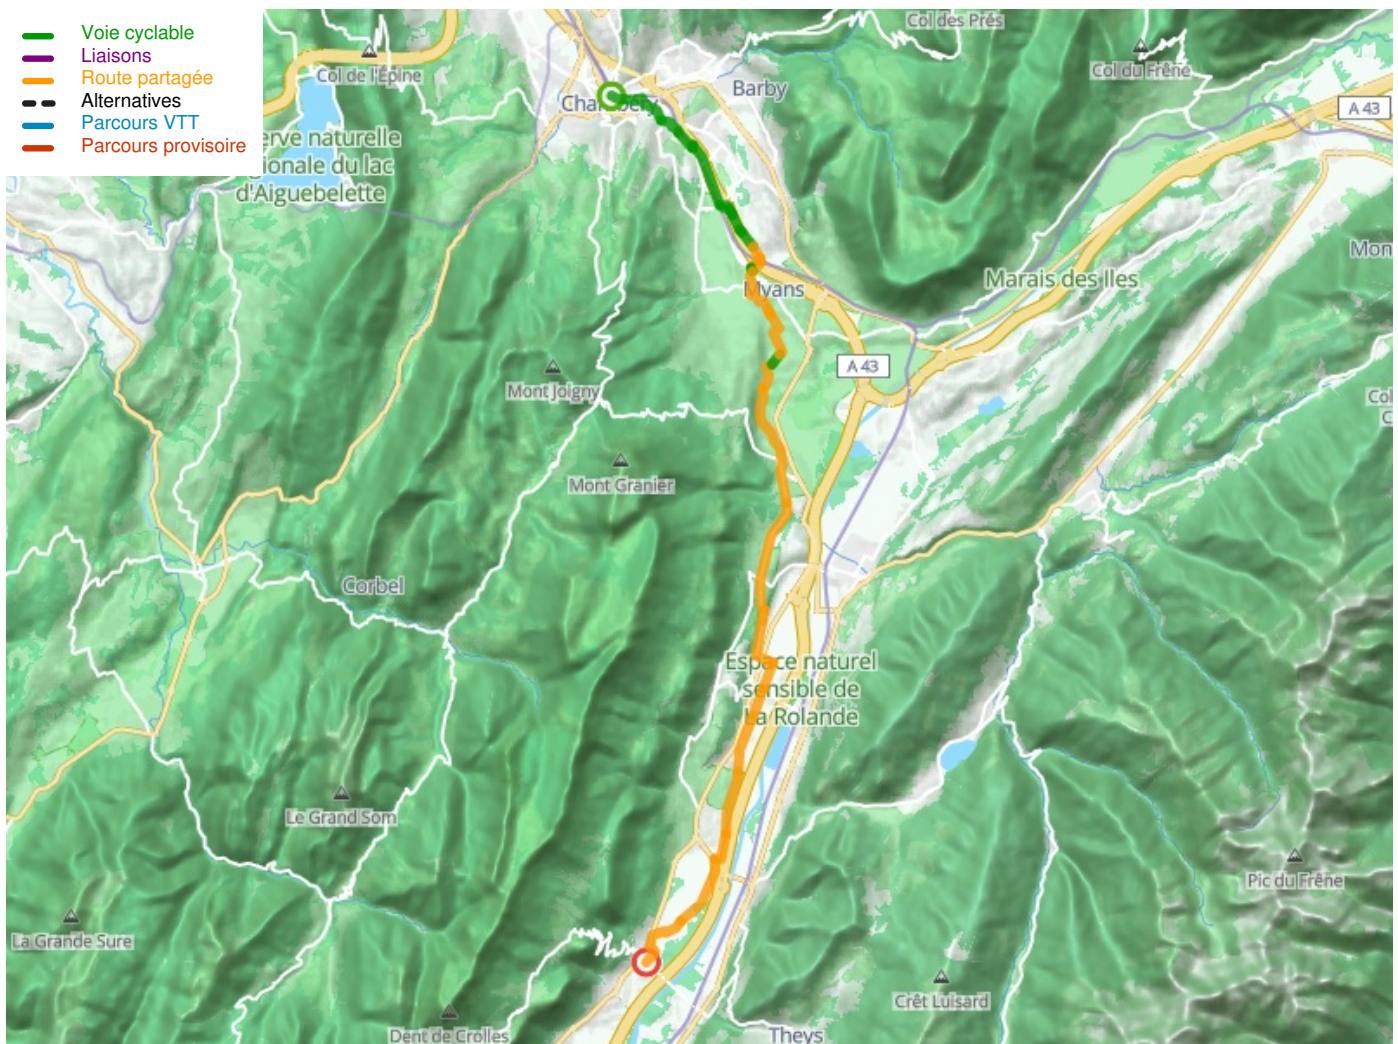

# Chambéry / La Terrasse

La Belle Via

---

**Départ**  
Chambéry

**Arrivée**  
La Terrasse

**Durée**  
4 h 28 min

**Distance**  
34,83 Km

**Niveau**  
Ik ben wel wat gewend

**Thématique**  
langs kanalen en rivieren

**Départ  
Chambéry**

**Arrivée  
La Terrasse**