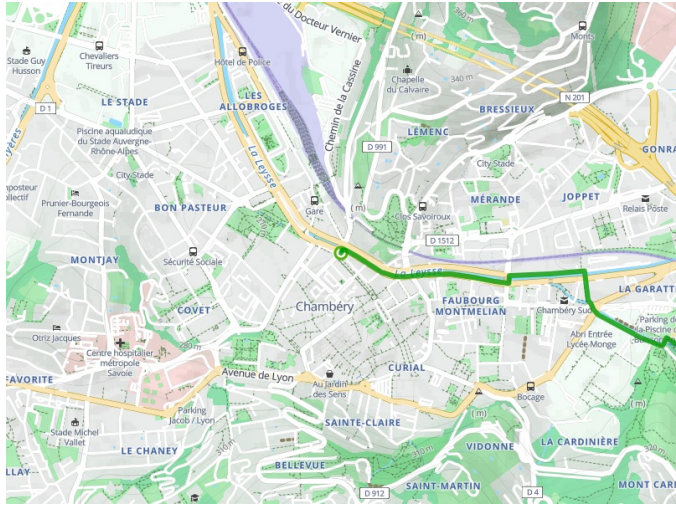

# Chambéry / La Terrasse

La Belle Via

---

**Départ**  
Chambéry

**Arrivée**  
La Terrasse

**Durée**  
4 h 28 min

**Distance**  
34,83 Km

**Niveau**  
Ik ben wel wat gewend

**Thématique**  
langs kanalen en rivieren

**Départ  
Chambéry**

**Arrivée  
La Terrasse**