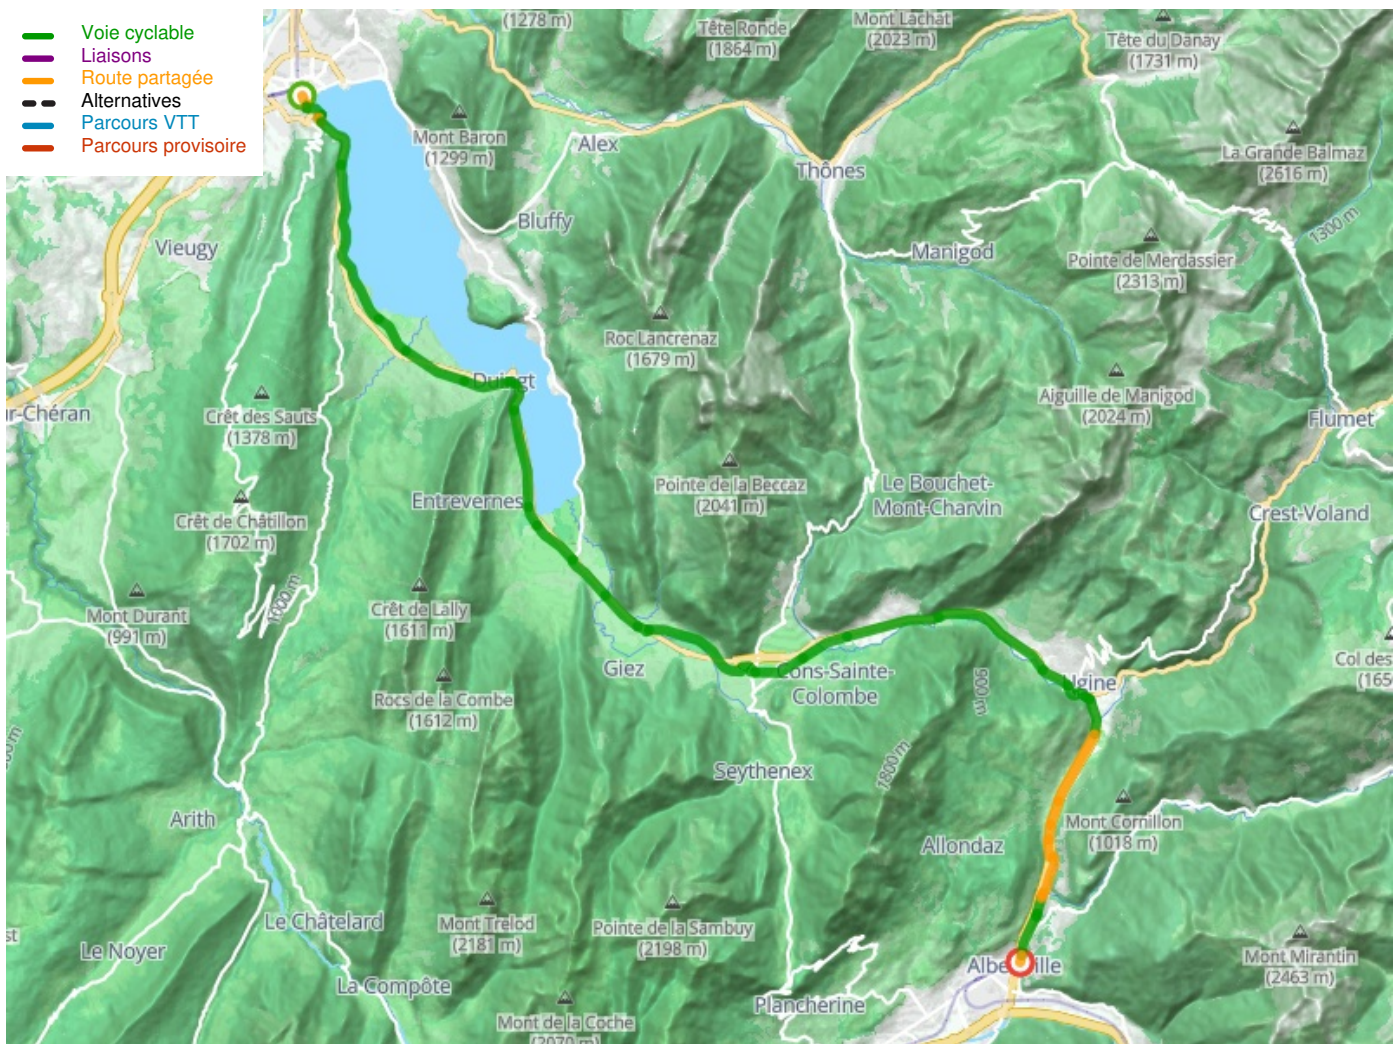

# Annecy / Albertville

## La Belle Via

---

**Départ**  
Annecy

**Arrivée**  
Albertville

**Durée**  
3 h 02 min

**Distance**  
44,48 Km

**Niveau**  
Ik ben wel wat gewend

**Thématique**  
langs kanalen en rivieren

**Départ  
Annecy**

**Arrivée  
Albertville**