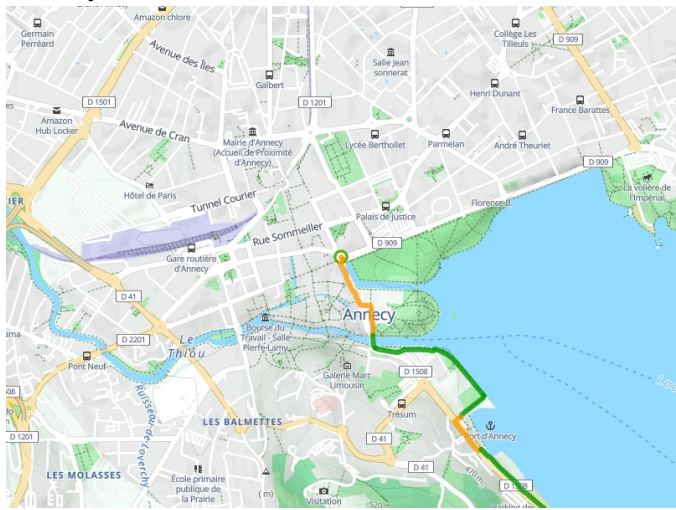

# Annecy / Albertville

## La Belle Via

---

**Départ**  
Annecy

**Arrivée**  
Albertville

**Durée**  
3 h 02 min

**Distance**  
44,48 Km

**Niveau**  
Ik ben wel wat gewend

**Thématique**  
langs kanalen en rivieren

**Départ  
Annecy**

**Arrivée  
Albertville**