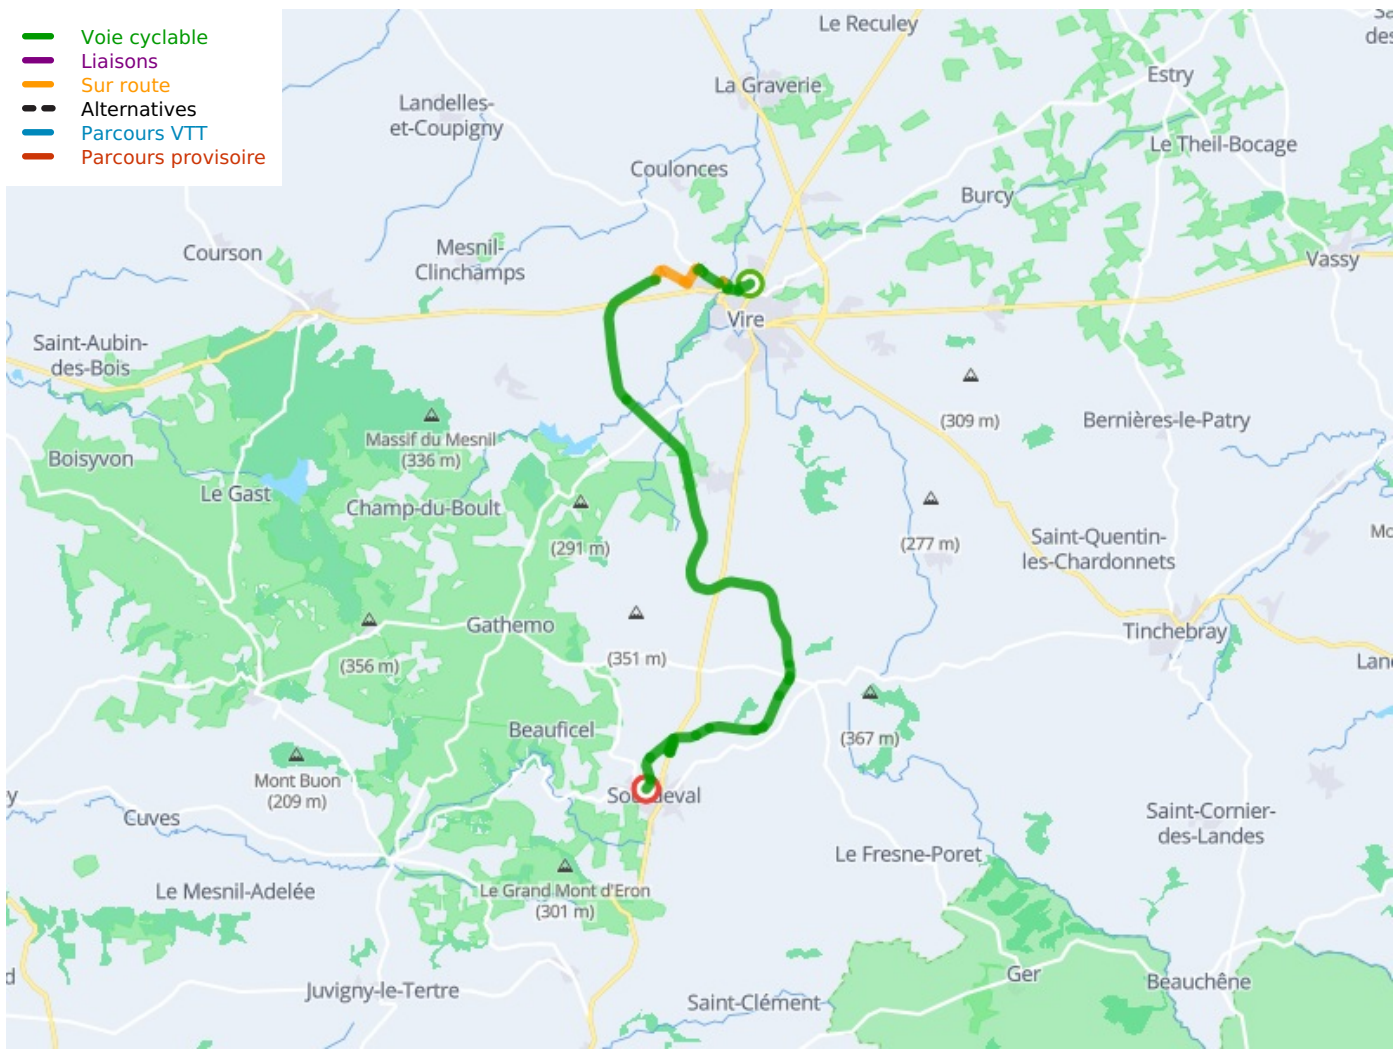

Vire / Sourdeval

Invasiestranden - Mont-Saint-Michel

Départ
Vire

Arrivée
Sourdeval

Durée
1 h 37 min

Distance
24,33 Km

Niveau
Ik ben beginner / met
het gezin

Thématique
Natuur en erfgoed

- Voie cyclable
- Liaisons
- Sur route
- - - Alternatives
- Parcours VTT
- Parcours provisoire

Départ
Vire

Arrivée
Sourdeval