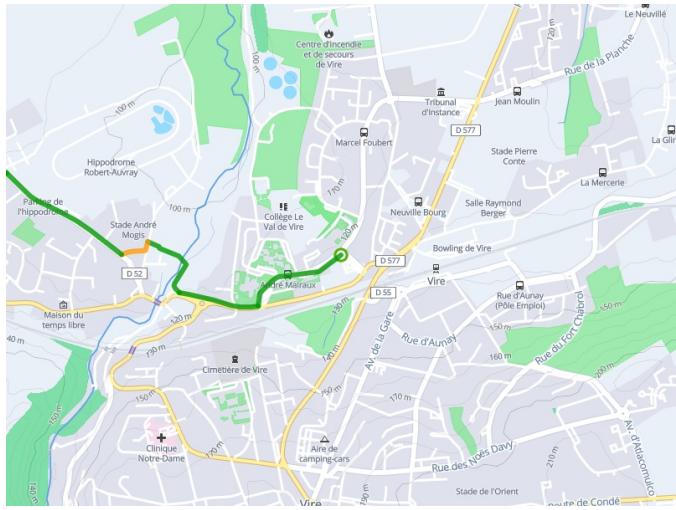

Vire / Sourdeval

Invasiestranden - Mont-Saint-Michel

Départ
Vire

Arrivée
Sourdeval

Durée
1 h 37 min

Distance
24,33 Km

Niveau
Ik ben beginner / met
het gezin

Thématique
Natuur en erfgoed

- Voie cyclable
- Liaisons
- Sur route
- - - Alternatives
- Parcours VTT
- Parcours provisoire

Départ
Vire

Arrivée
Sourdeval