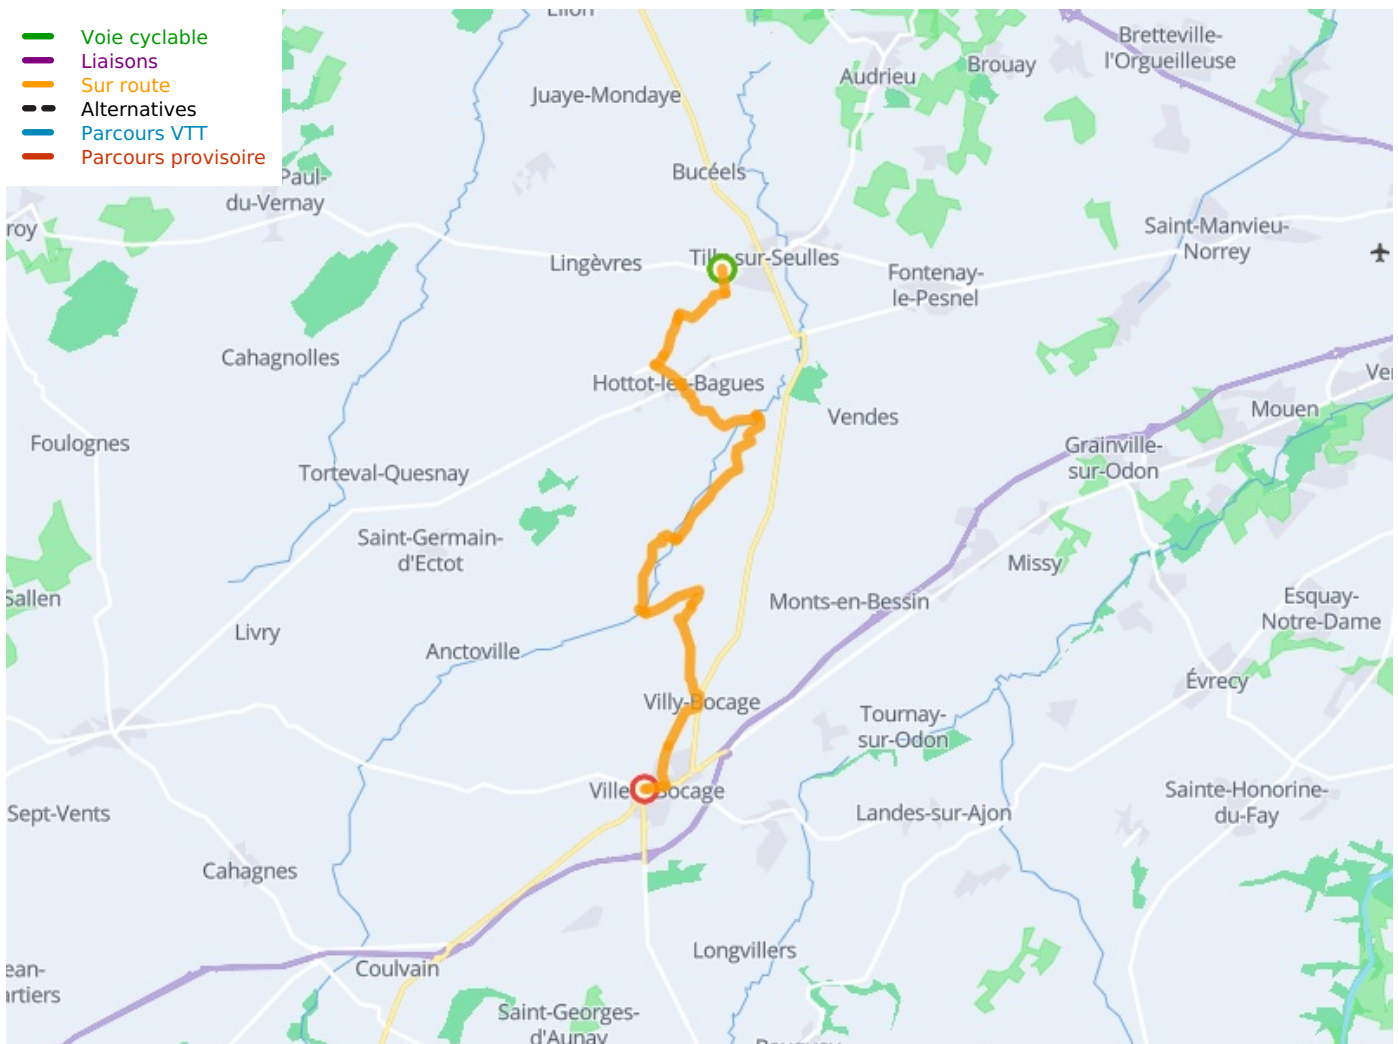

Tilly-sur-Seulles / Villers-Bocage

Invasiestranden - Mont-Saint-Michel

Départ
Tilly-sur-Seulles

Arrivée
Villers-Bocage

Durée
1 h 09 min

Distance
17,38 Km

Niveau
Ik ben wel wat gewend

Thématique
Natuur en erfgoed

Départ
Tilly-sur-Seules

Arrivée
Villers-Bocage