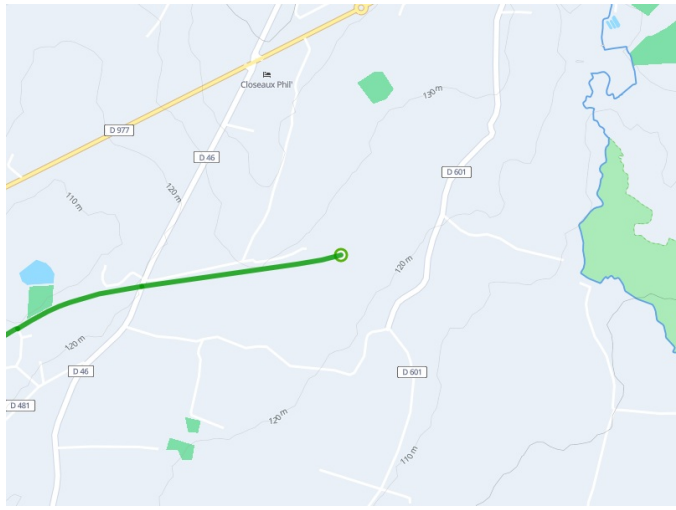

## Mortain / St-Hilaire-du-Harcouët

### Invasiestranden - Mont-Saint-Michel

---

**Départ**  
Mortain

**Arrivée**  
St-Hilaire-du-Harcouët

**Durée**  
43 min

**Distance**  
10,97 Km

**Niveau**  
Ik ben beginner / met  
het gezin

**Thématique**  
Natuur en erfgoed

- Voie cyclable
- Liaisons
- Sur route
- - - Alternatives
- Parcours VTT
- Parcours provisoire

**Départ**  
Mortain

**Arrivée**  
St-Hilaire-du-Harcouët