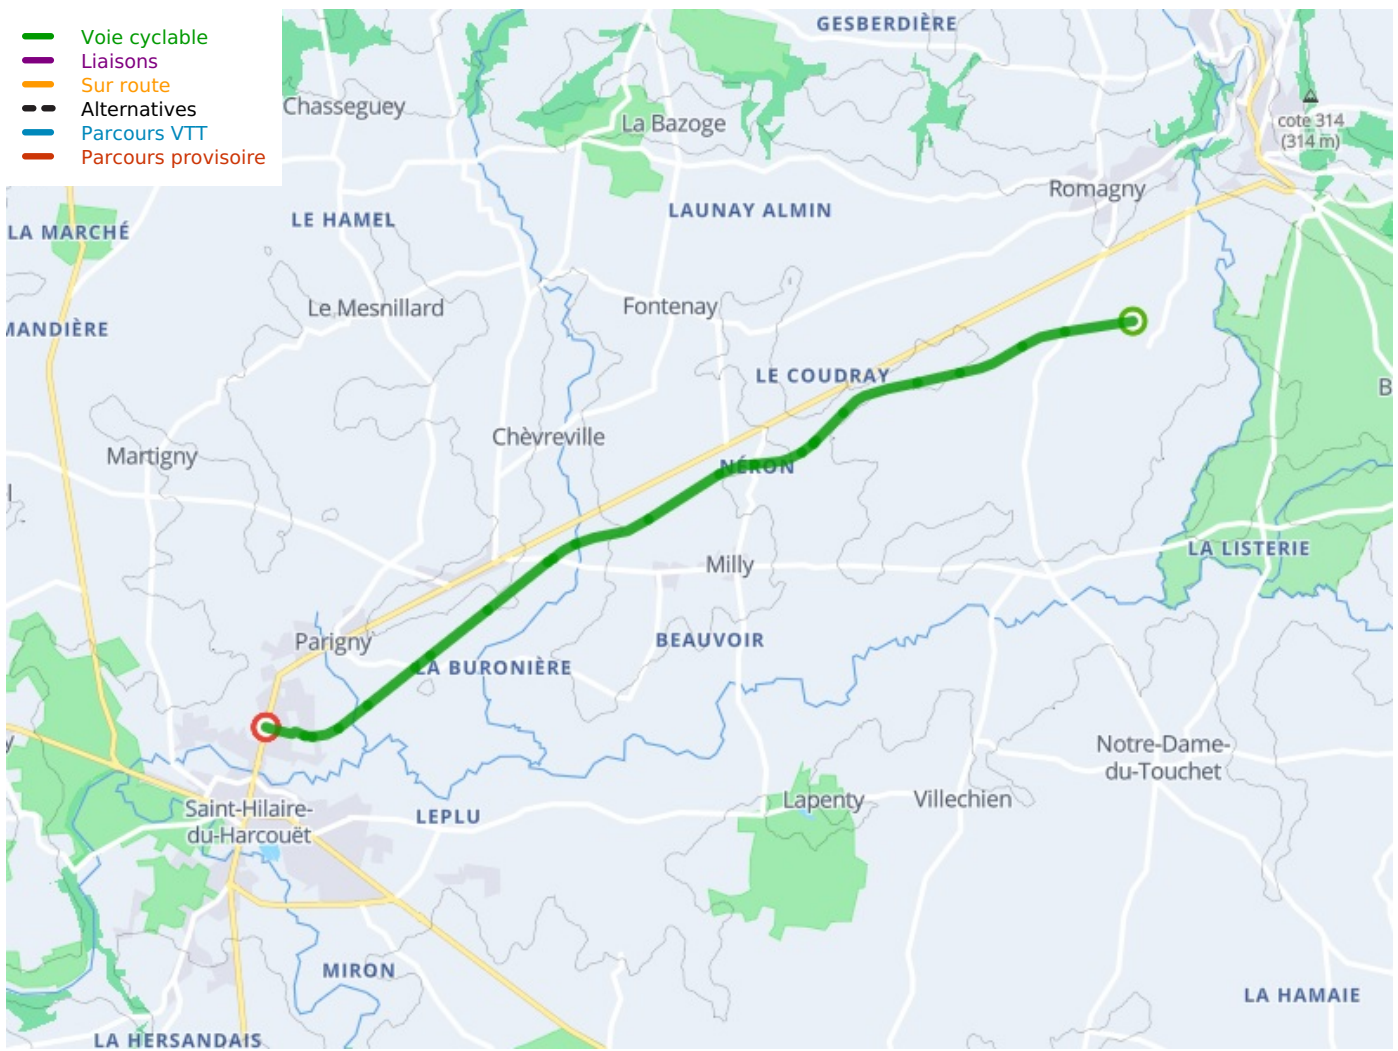

## Mortain / St-Hilaire-du-Harcouët

### Invasiestranden - Mont-Saint-Michel

---

**Départ**  
Mortain

**Arrivée**  
St-Hilaire-du-Harcouët

**Durée**  
43 min

**Distance**  
10,97 Km

**Niveau**  
Ik ben beginner / met  
het gezin

**Thématique**  
Natuur en erfgoed

- Voie cyclable
- Liaisons
- Sur route
- - - Alternatives
- Parcours VTT
- Parcours provisoire

**Départ**  
Mortain

**Arrivée**  
St-Hilaire-du-Harcouët