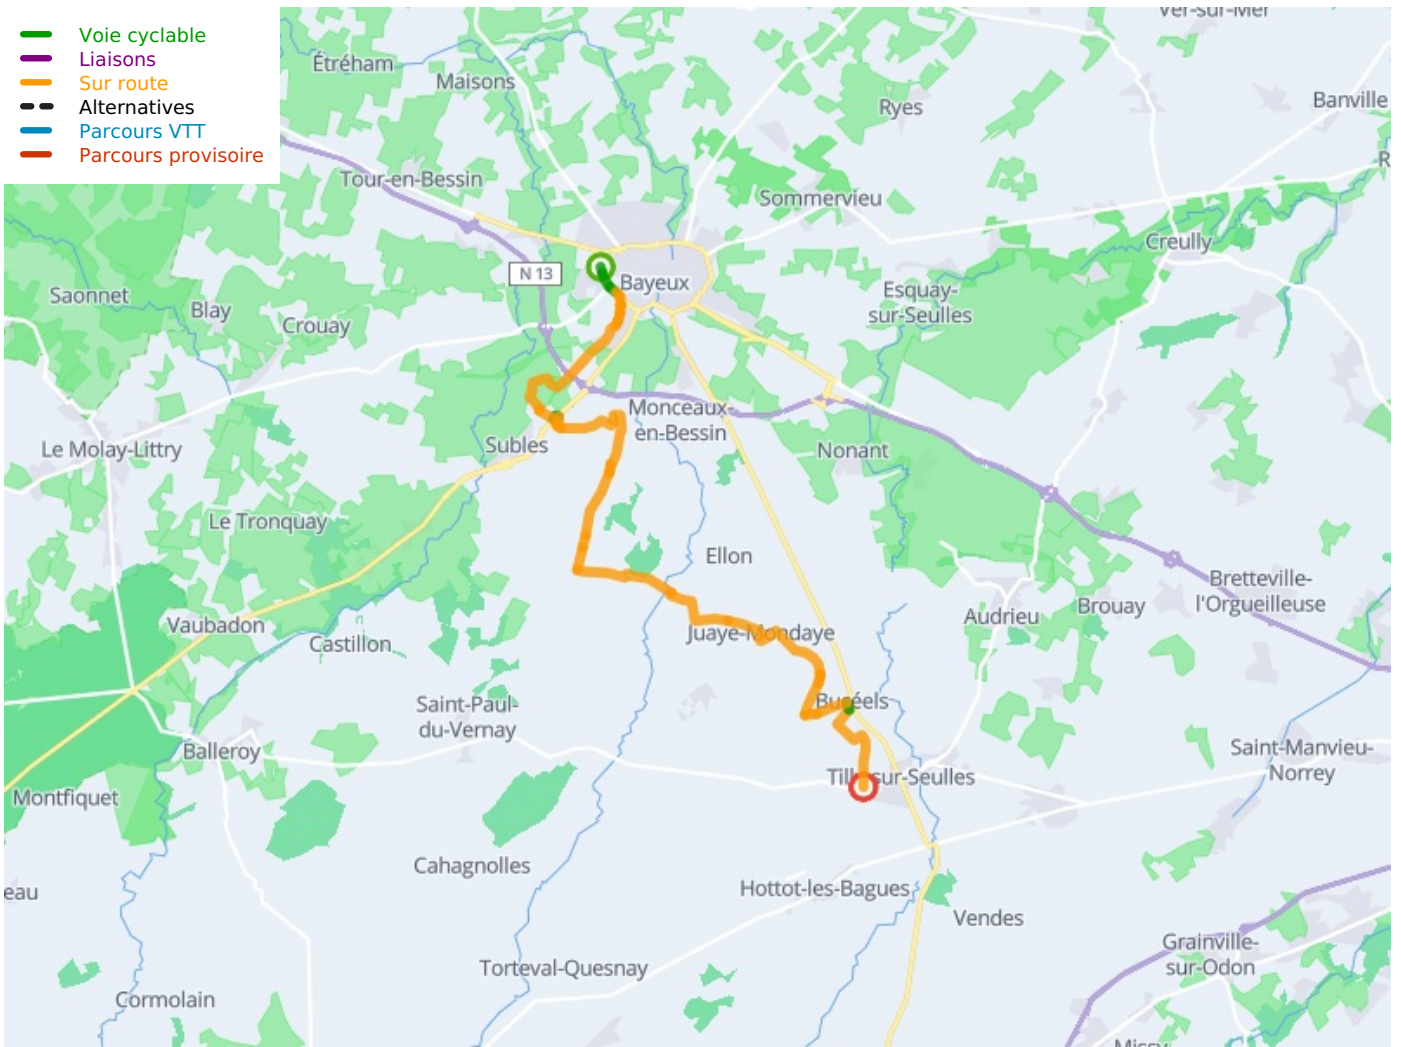

Bayeux / Tilly-sur-Seulles

Invasiestranden - Mont-Saint-Michel

Départ
Bayeux

Arrivée
Tilly-sur-Seulles

Durée
1 h 31 min

Distance
22,79 Km

Niveau
Ik ben wel wat gewend

Thématique
Natuur en erfgoed

- Voie cyclable
- Liaisons
- Sur route
- - - Alternatives
- Parcours VTT
- Parcours provisoire

Départ
Bayeux

Arrivée
Tilly-sur-Seulles