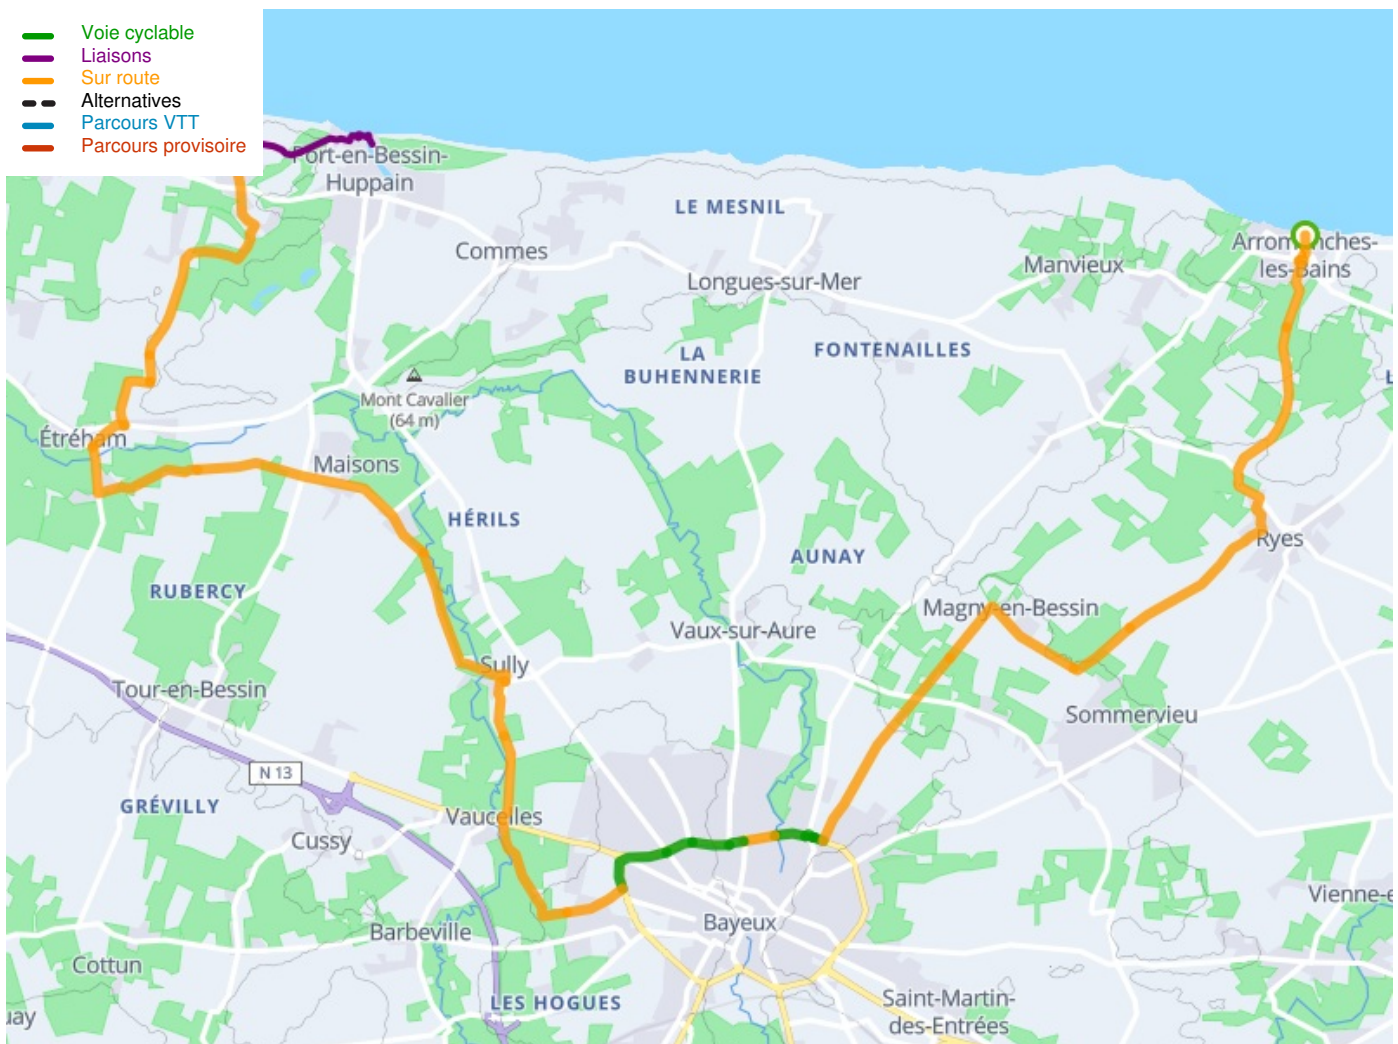

Arromanches > Port-en-Bessin > Bayeux

Invasiestranden - Mont-Saint-Michel

Départ
Arromanches

Arrivée
Bayeux

Durée
1 h 41 min

Distance
26,49 Km

Niveau
Ik ben wel wat gewend

Thématique
Door kustgebieden

Départ
Arromanches

Arrivée
Bayeux