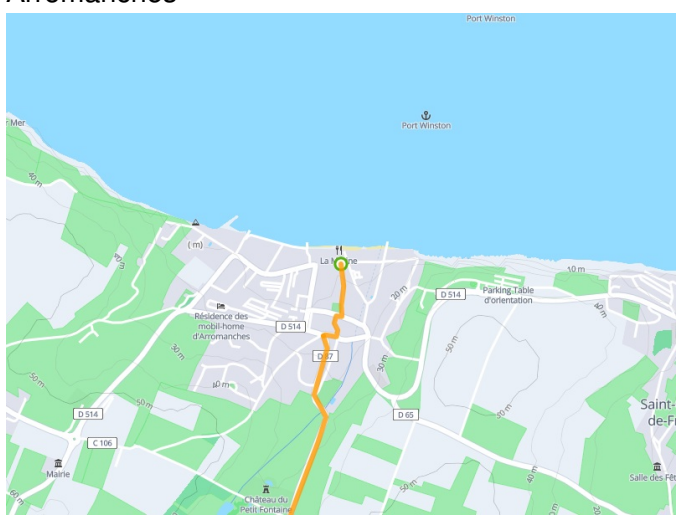

Arromanches > Port-en-Bessin > Bayeux

Invasiestranden - Mont-Saint-Michel

Départ
Arromanches

Arrivée
Bayeux

Durée
1 h 41 min

Distance
26,49 Km

Niveau
Ik ben wel wat gewend

Thématique
Door kustgebieden

Départ
Arromanches

Arrivée
Bayeux