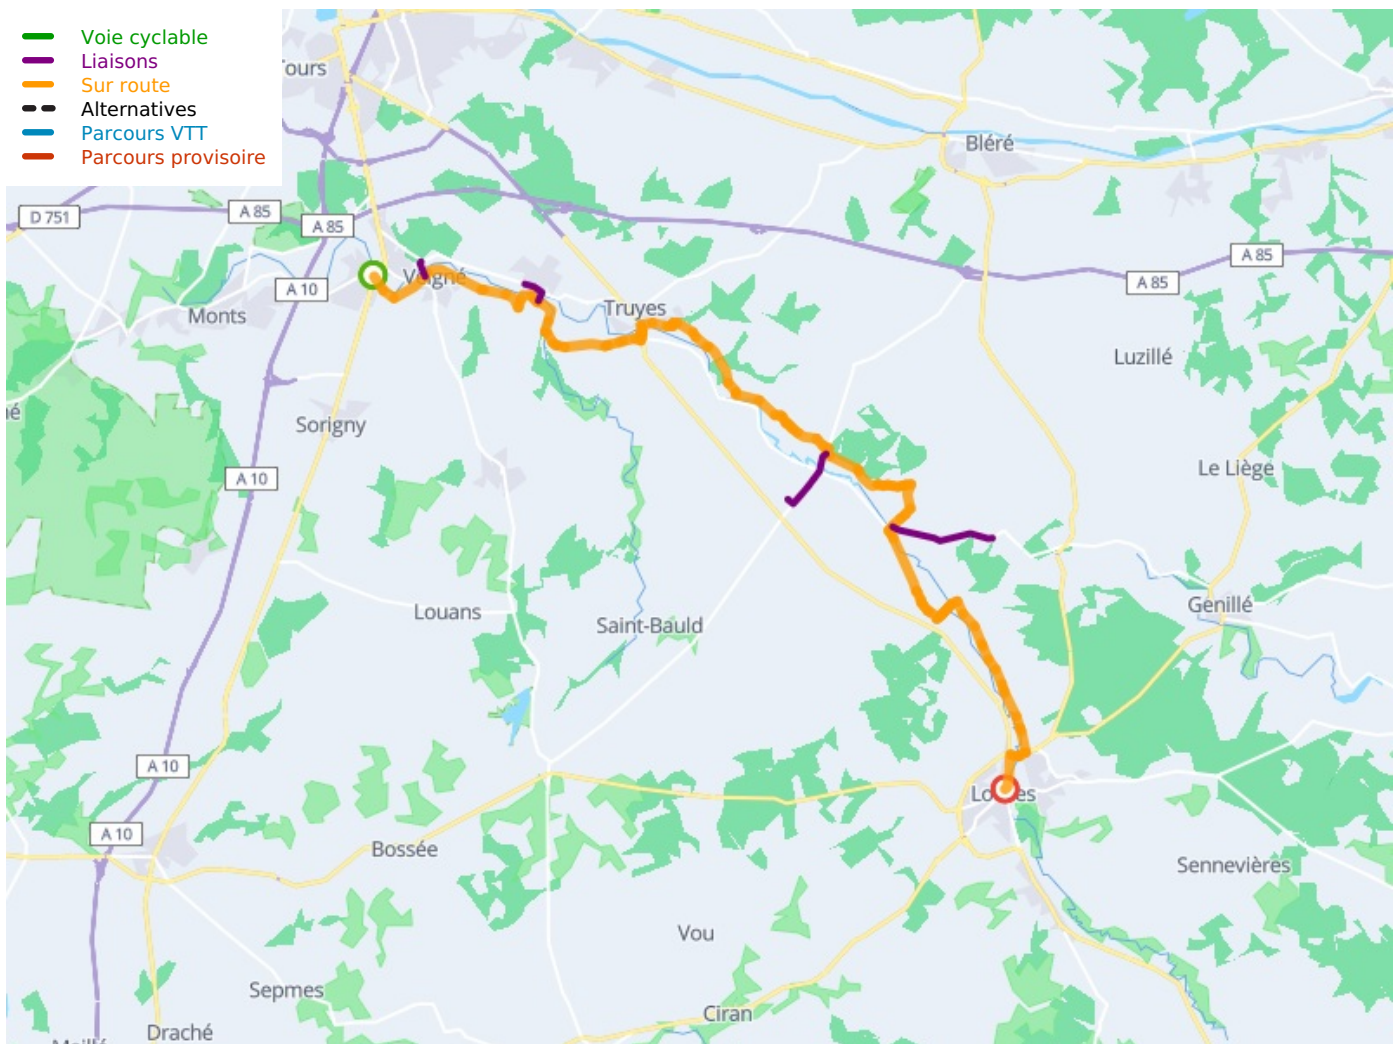

Montbazon / Loches

Indre Fietsroute

Départ
Montbazon

Arrivée
Loches

Durée
1 h 55 min

Distance
39,07 Km

Niveau
Ik ben wel wat gewend

Thématique
langs kanalen en
rivieren

**Départ
Montbazoin**

**Arrivée
Loches**