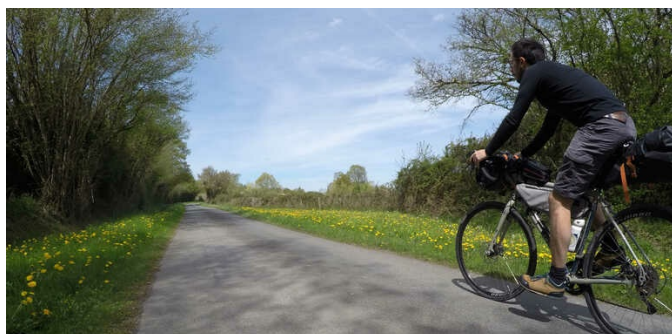

Montbazon / Loches

Indre Fietsroute

Départ
Montbazon

Arrivée
Loches

Durée
1 h 55 min

Distance
39,07 Km

Niveau
Ik ben wel wat gewend

Thématique
langs kanalen en
rivieren