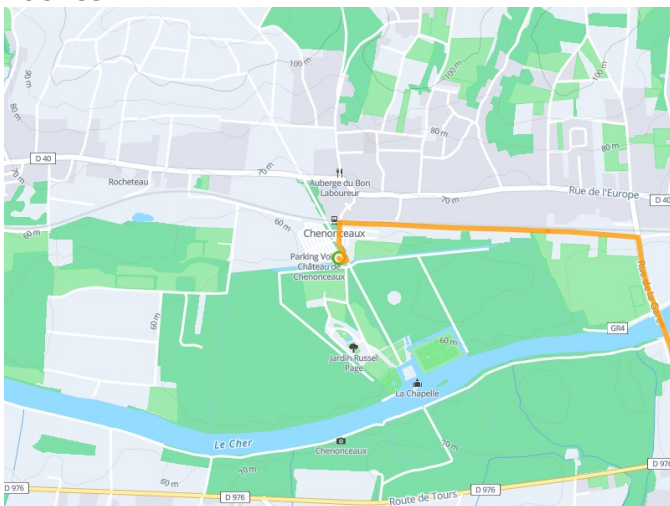

Loches / Chenonceaux

Indre Fietsroute

Départ
Loches

Arrivée
Chenonceaux

Durée
1 h 36 min

Distance
33,13 Km

Niveau
Ik ben wel wat gewend

Thématique
Kastelen en
monumenten

- Voie cyclable
- Liaisons
- Sur route
- - - Alternatives
- Parcours VTT
- Parcours provisoire

**Départ
Loches**

**Arrivée
Chenonceaux**