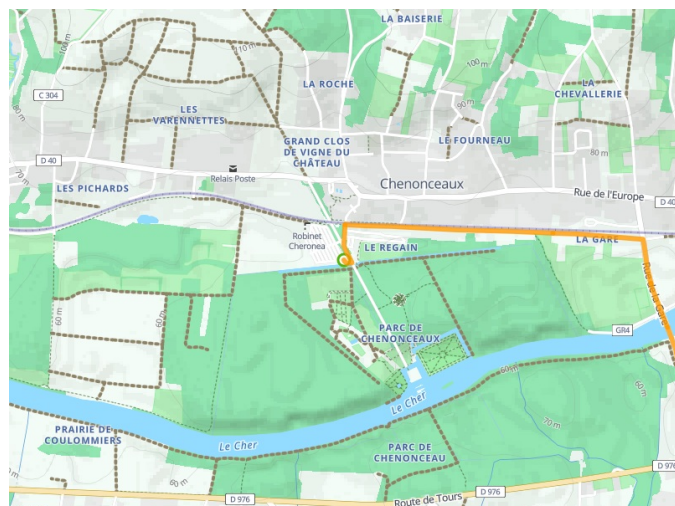

Loches / Chenonceaux

Indre Fietsroute

Départ
Loches

Arrivée
Chenonceaux

Durée
1 h 36 min

Distance
33,13 Km

Niveau
Ik ben wel wat gewend

Thématique
Kastelen en monumenten

**Départ
Loches**

**Arrivée
Chenonceaux**