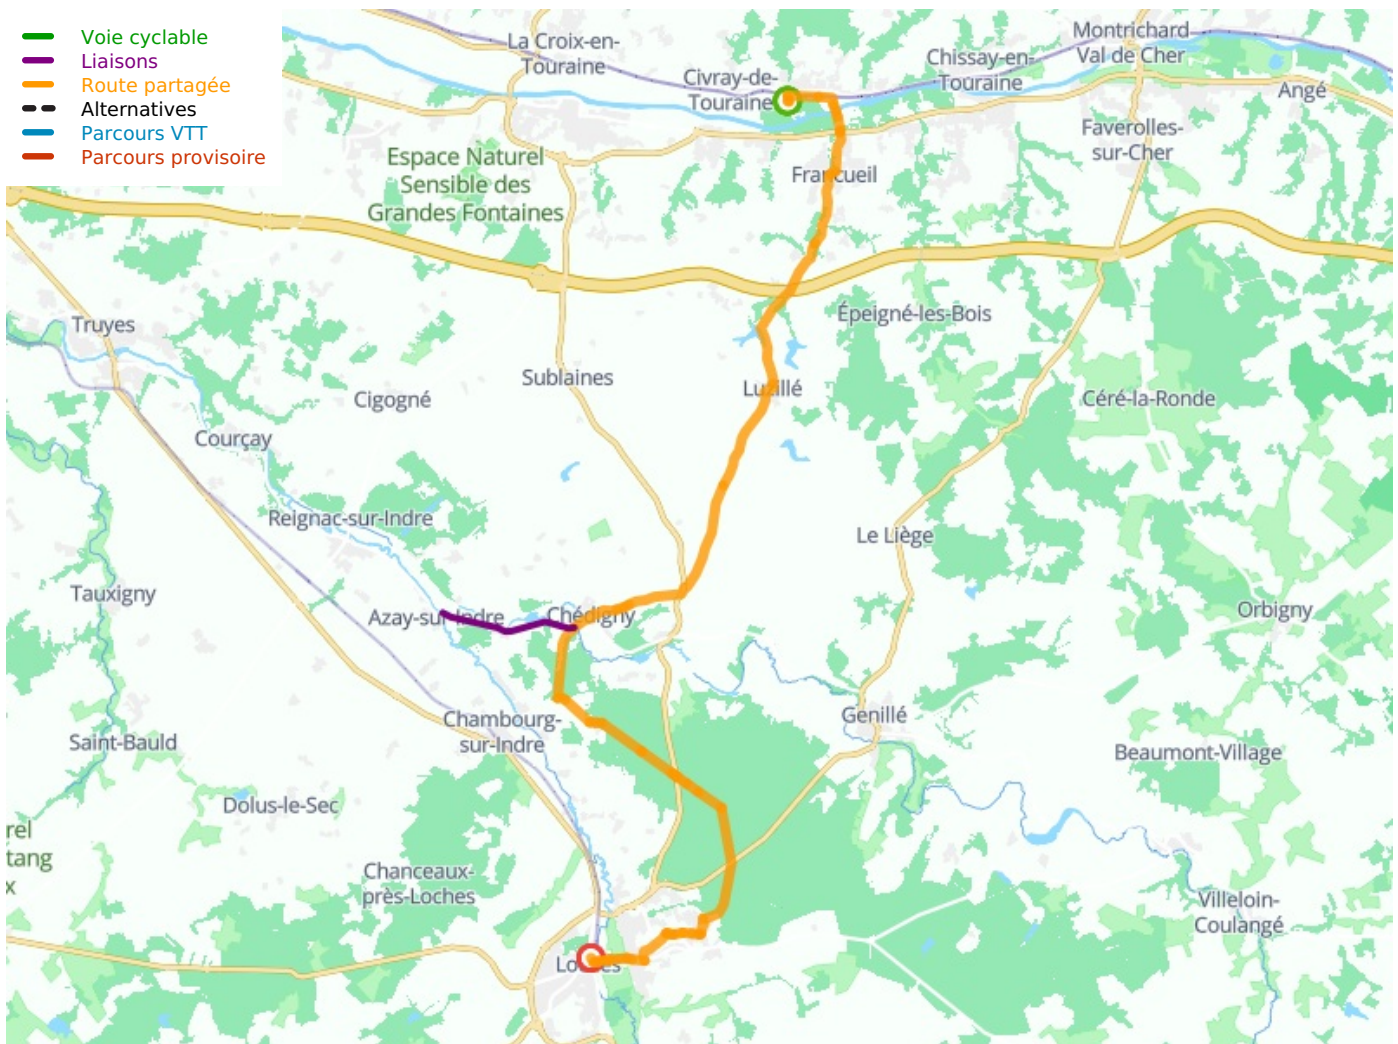

Loches / Chenonceaux

Indre Fietsroute

Départ
Loches

Arrivée
Chenonceaux

Durée
1 h 36 min

Distance
33,13 Km

Niveau
Ik ben wel wat gewend

Thématique
Kastelen en
monumenten

**Départ
Loches**

**Arrivée
Chenonceaux**