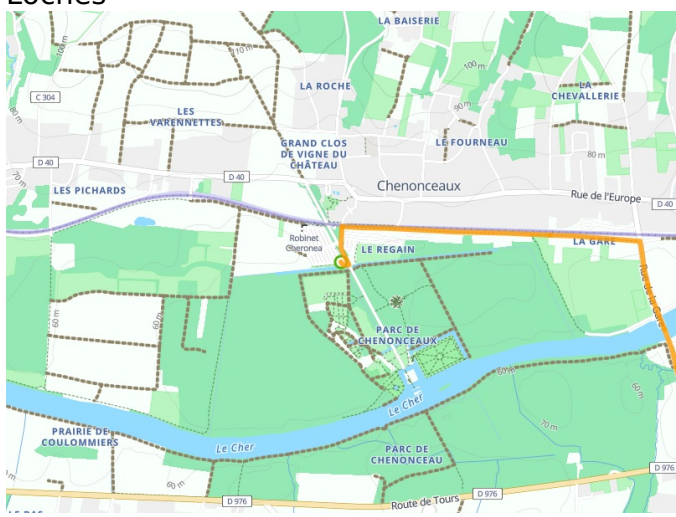

Loches / Chenonceaux

Indre Fietsroute

Départ
Loches

Arrivée
Chenonceaux

Durée
1 h 36 min

Distance
33,13 Km

Niveau
Ik ben wel wat gewend

Thématique
Kastelen en
monumenten

**Départ
Loches**

**Arrivée
Chenonceaux**