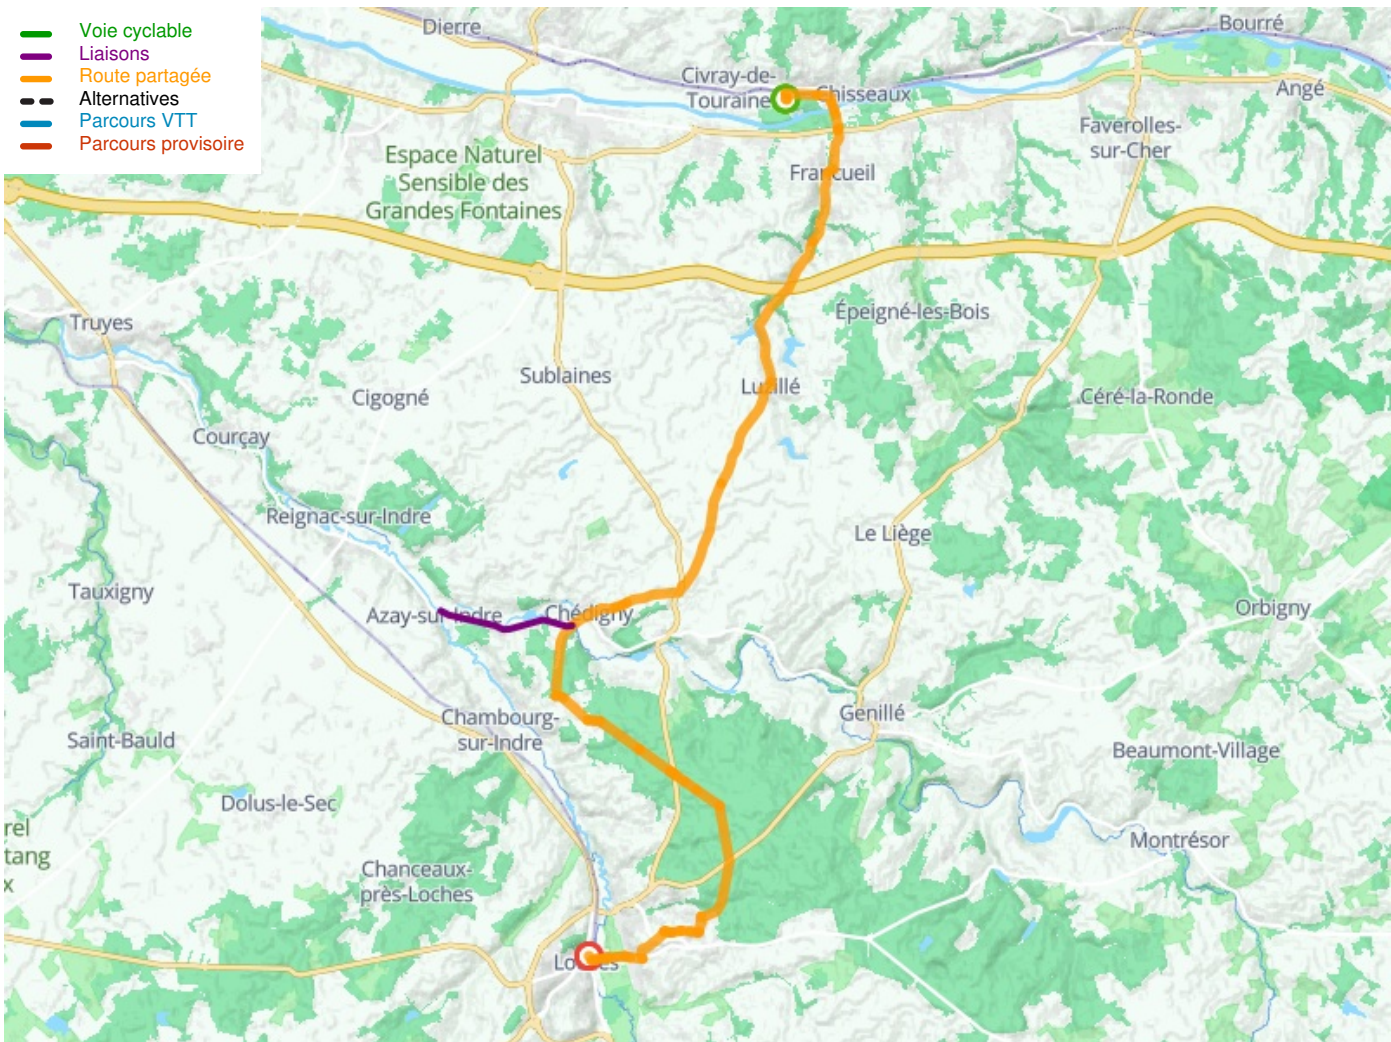

Loches / Chenonceaux

Indre Fietsroute

Départ
Loches

Arrivée
Chenonceaux

Durée
1 h 36 min

Distance
33,13 Km

Niveau
Ik ben wel wat gewend

Thématique
Kastelen en monumenten

**Départ
Loches**

**Arrivée
Chenonceaux**