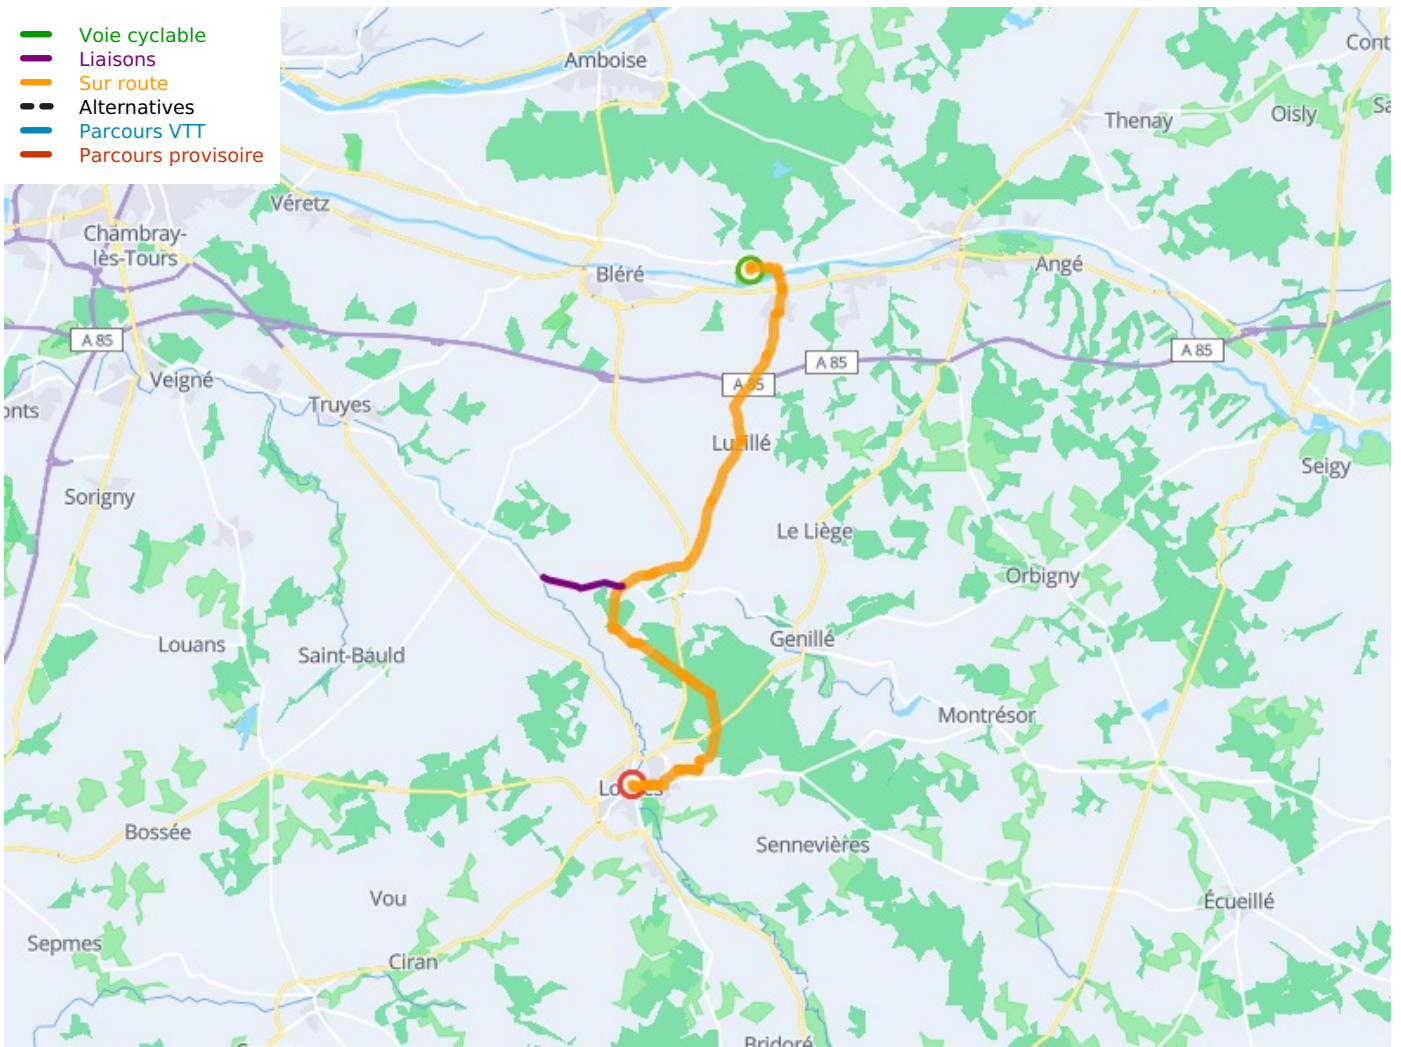

Loches / Chenonceaux

Indre Fietsroute

Départ
Loches

Arrivée
Chenonceaux

Durée
1 h 36 min

Distance
33,13 Km

Niveau
Ik ben wel wat gewend

Thématique
Kastelen en
monumenten

- Voie cyclable
- Liaisons
- Sur route
- - - Alternatives
- Parcours VTT
- Parcours provisoire

**Départ
Loches**

**Arrivée
Chenonceaux**