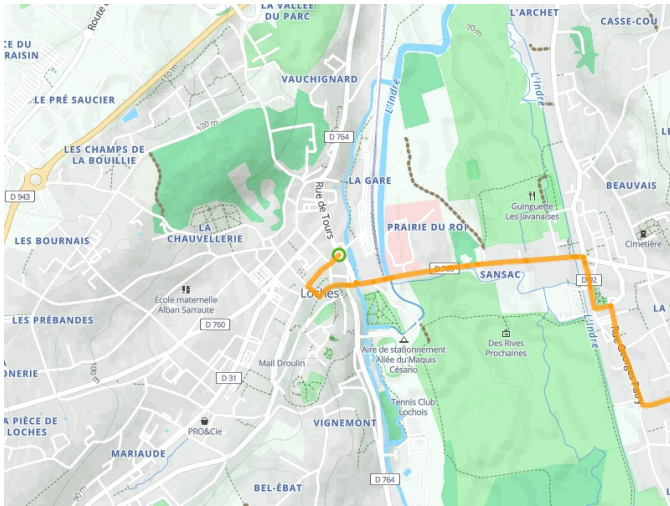

Loches / Châtillon-sur-Indre

Indre Fietsroute

Départ
Loches

Arrivée
Châtillon-sur-Indre

Durée
2 h 36 min

Distance
24,34 Km

Niveau
Ik ben beginner / met
het gezin

Thématique
Natuur en erfgoed

- Voie cyclable
- Liaisons
- Route partagée
- - - Alternatives
- Parcours VTT
- Parcours provisoire

**Départ
Loches**

**Arrivée
Châtillon-sur-Indre**