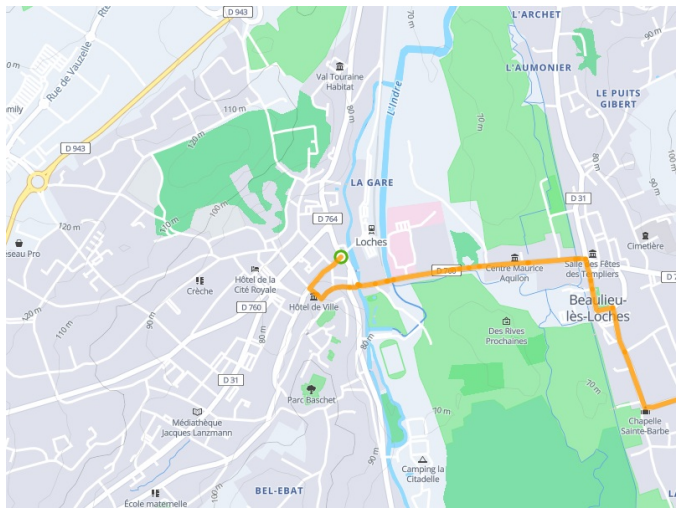

## Indre Fietsroute

---

**Départ**  
Loches

**Arrivée**  
Châtillon-sur-Indre

**Durée**  
2 h 36 min

**Distance**  
24,27 Km

**Niveau**  
Ik ben beginner / met het  
gezin

**Thématique**  
Natuur en erfgoed

**Départ  
Loches**

**Arrivée  
Châtillon-sur-Indre**