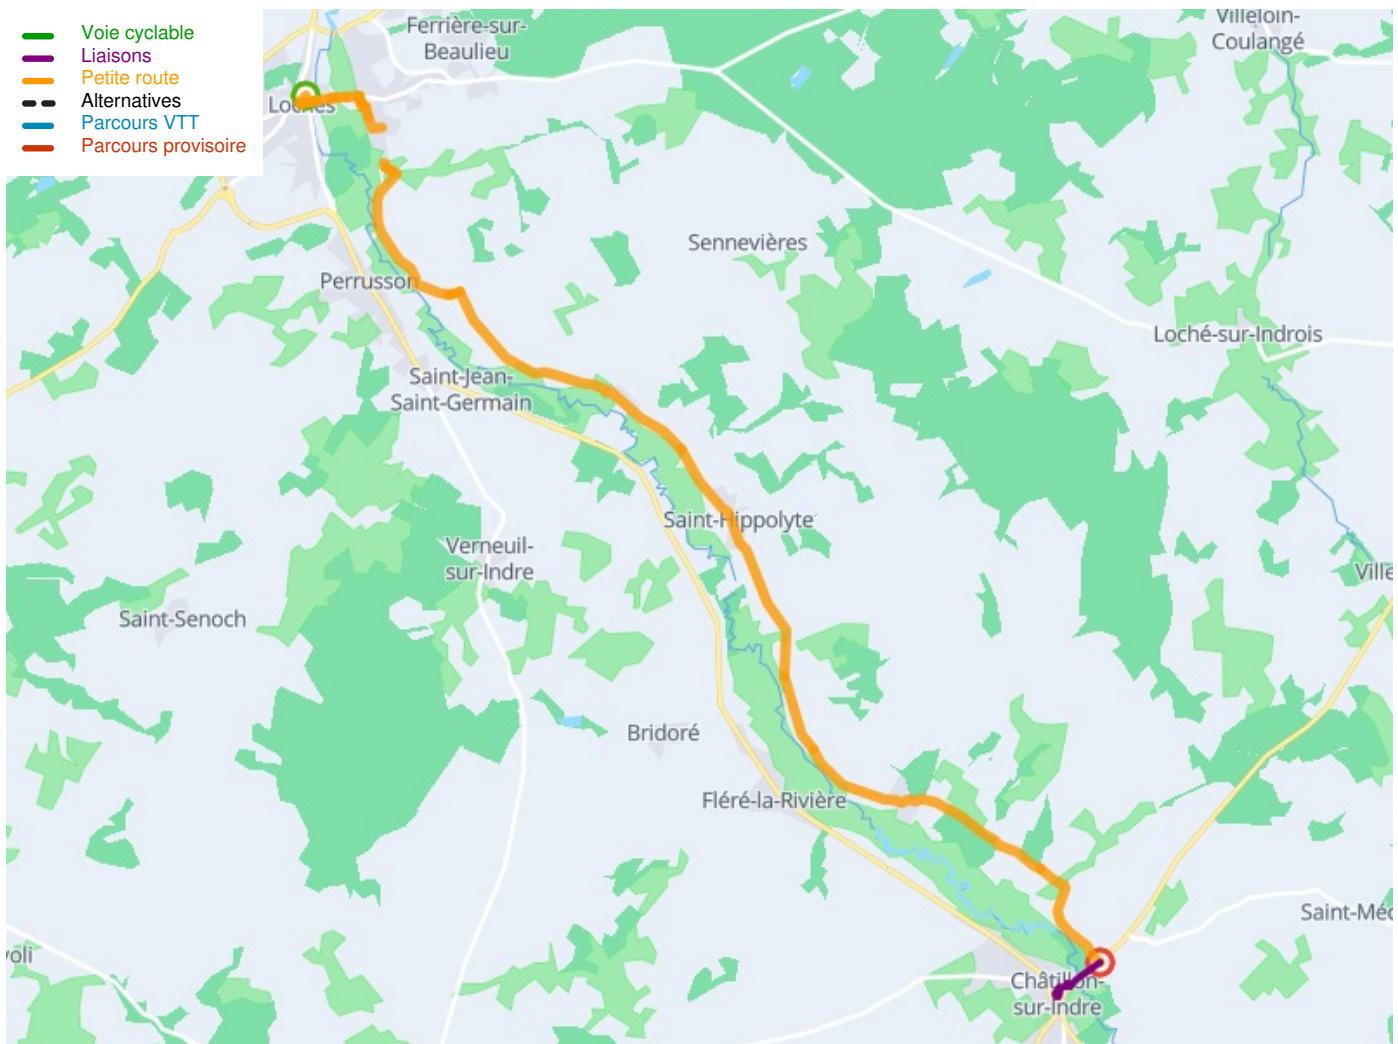

## Indre Fietsroute

---

**Départ**  
Loches

**Arrivée**  
Châtillon-sur-Indre

**Durée**  
2 h 36 min

**Distance**  
24,27 Km

**Niveau**  
Ik ben beginner / met het  
gezin

**Thématique**  
Natuur en erfgoed

**Départ  
Loches**

**Arrivée  
Châtillon-sur-Indre**