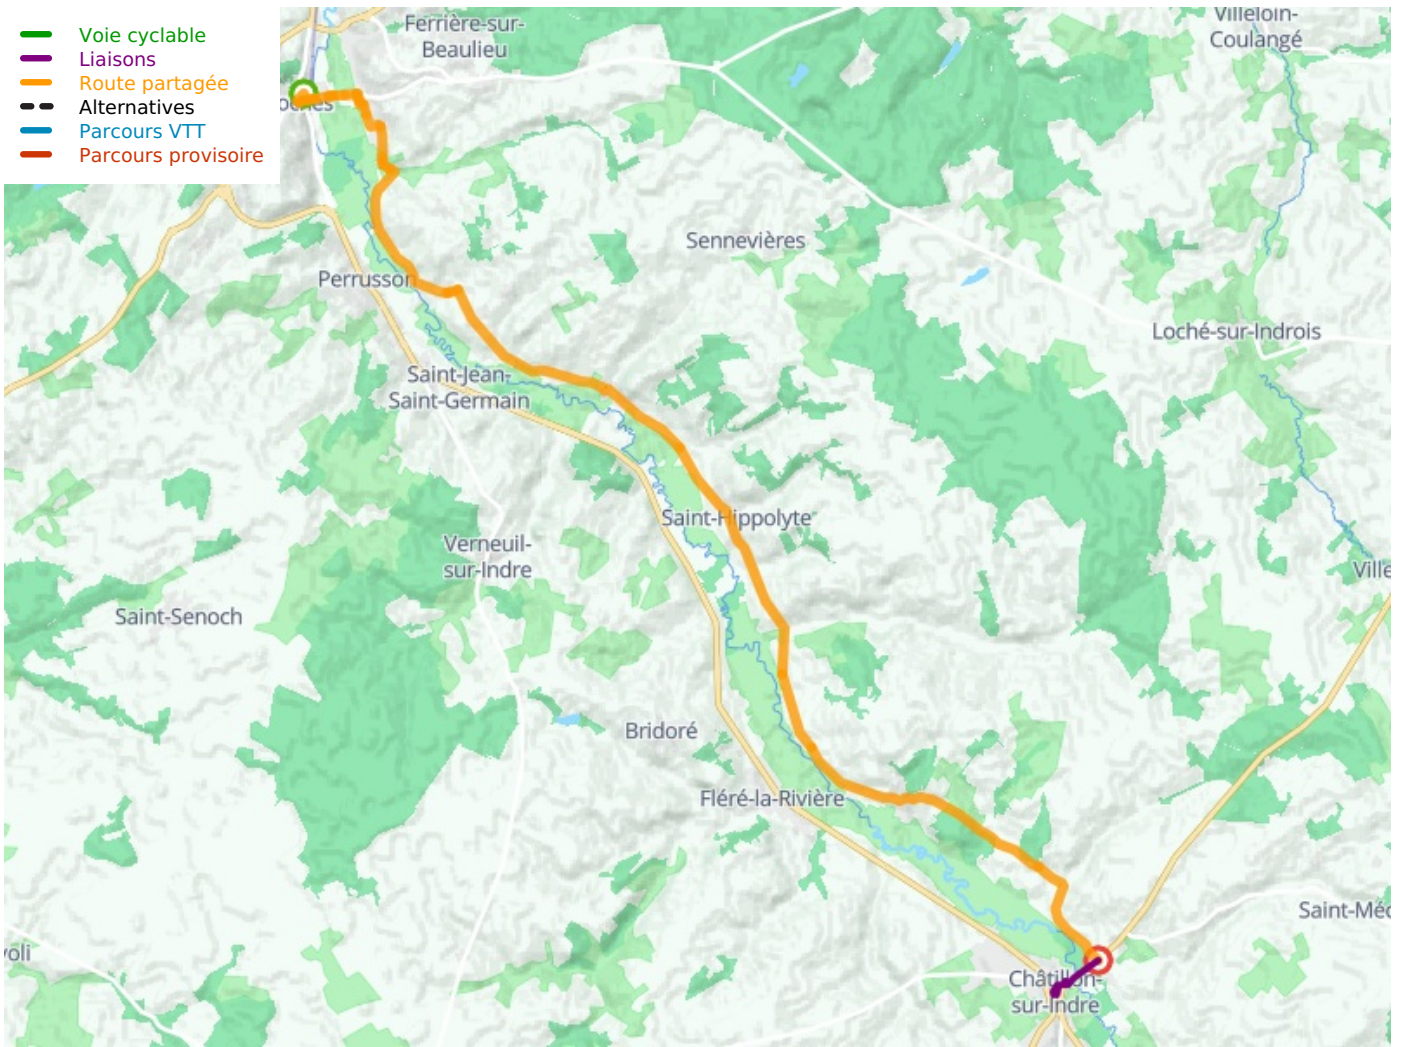

Loches / Châtillon-sur-Indre

Indre Fietsroute

Départ
Loches

Arrivée
Châtillon-sur-Indre

Durée
2 h 36 min

Distance
24,34 Km

Niveau
Ik ben beginner / met
het gezin

Thématique
Natuur en erfgoed

- Voie cyclable
- Liaisons
- Route partagée
- - - Alternatives
- Parcours VTT
- Parcours provisoire

**Départ
Loches**

**Arrivée
Châtillon-sur-Indre**