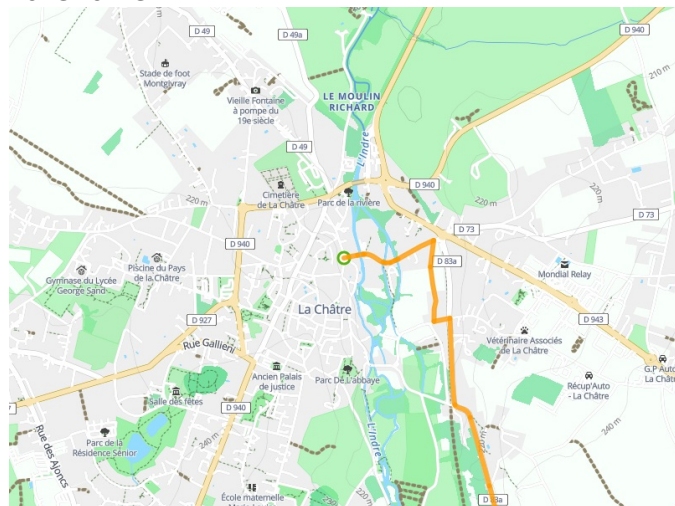

La Châtre / Boussac

Indre Fietsroute

Départ
La Châtre

Arrivée
Boussac

Durée
3 h 48 min

Distance
57,24 Km

Niveau
Ik overtrek mijzelf

Thématique
Natuur en erfgoed

- Voie cyclable
- Liaisons
- Route partagée
- - - Alternatives
- Parcours VTT
- Parcours provisoire

Départ La Châtre

Arrivée Bussac