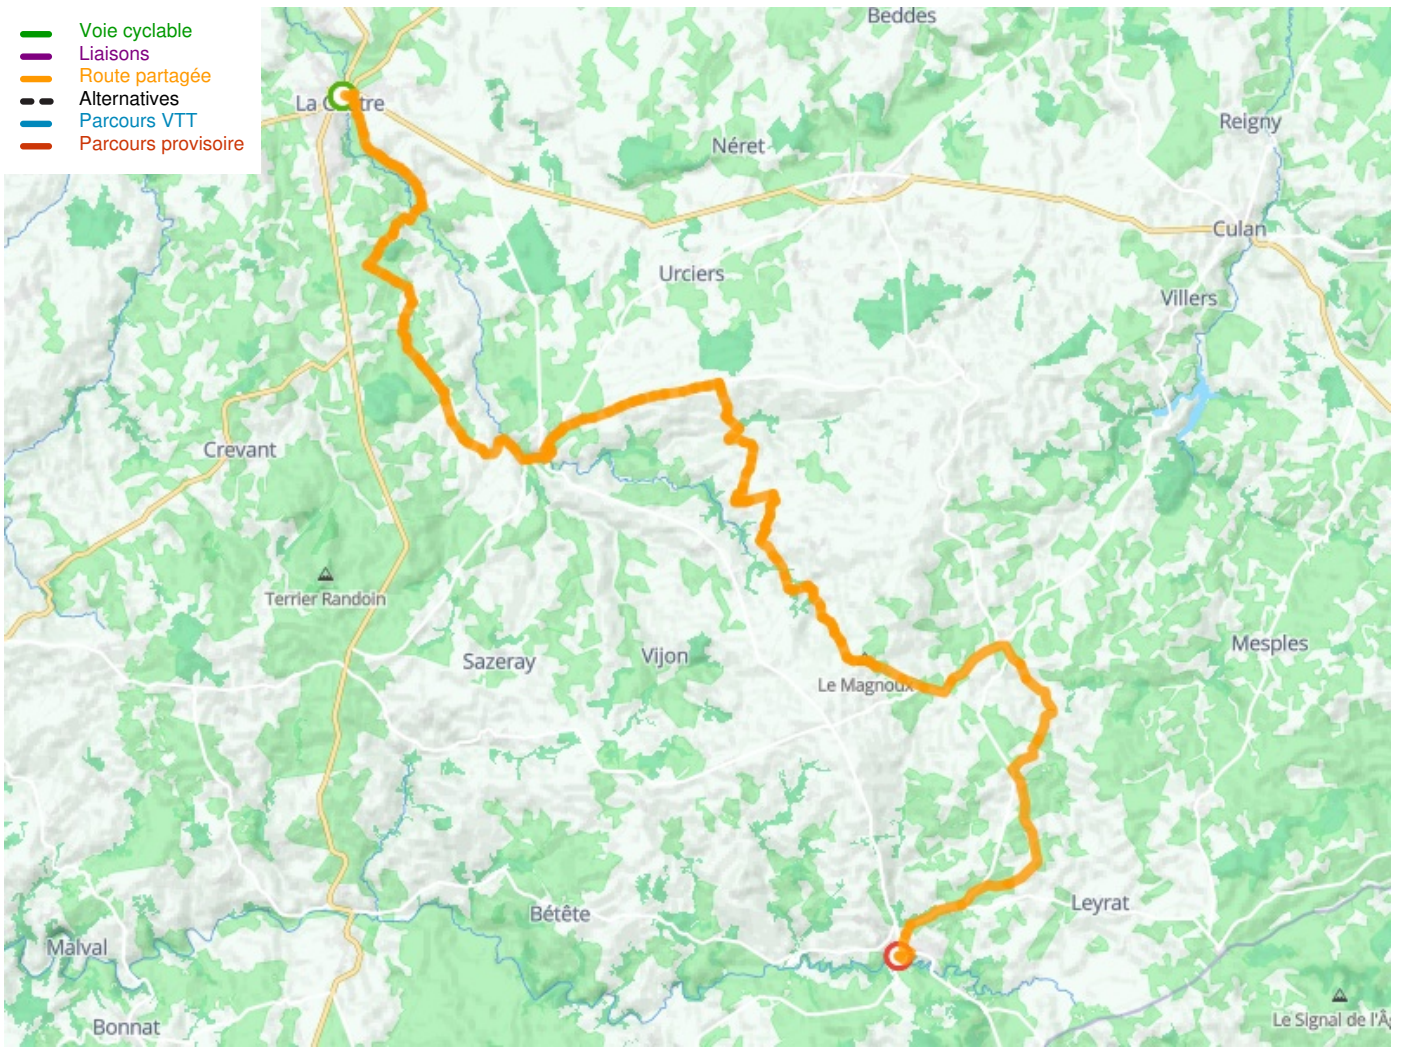

# La Châtre / Boussac

Indre Fietsroute

---

**Départ**  
La Châtre

**Arrivée**  
Boussac

**Durée**  
3 h 48 min

**Distance**  
57,24 Km

**Niveau**  
Ik overtref mijzelf

**Thématique**  
Natuur en erfgoed

- Voie cyclable
- Liaisons
- Route partagée
- Alternatives
- Parcours VTT
- Parcours provisoire

**Départ**  
**La Châtre**

**Arrivée**  
**Boussac**