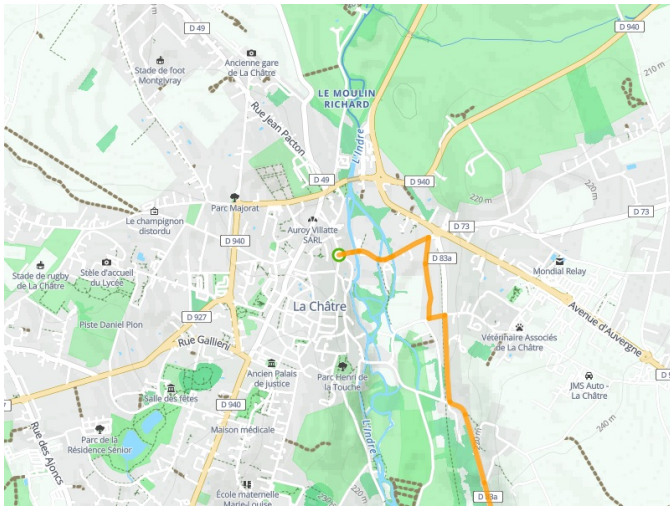

# La Châtre / Boussac

Indre Fietsroute

---

**Départ**  
La Châtre

**Arrivée**  
Boussac

**Durée**  
3 h 48 min

**Distance**  
57,24 Km

**Niveau**  
Ik overtref mijzelf

**Thématique**  
Natuur en erfgoed

- Voie cyclable
- Liaisons
- Route partagée
- Alternatives
- Parcours VTT
- Parcours provisoire

**Départ**  
**La Châtre**

**Arrivée**  
**Boussac**