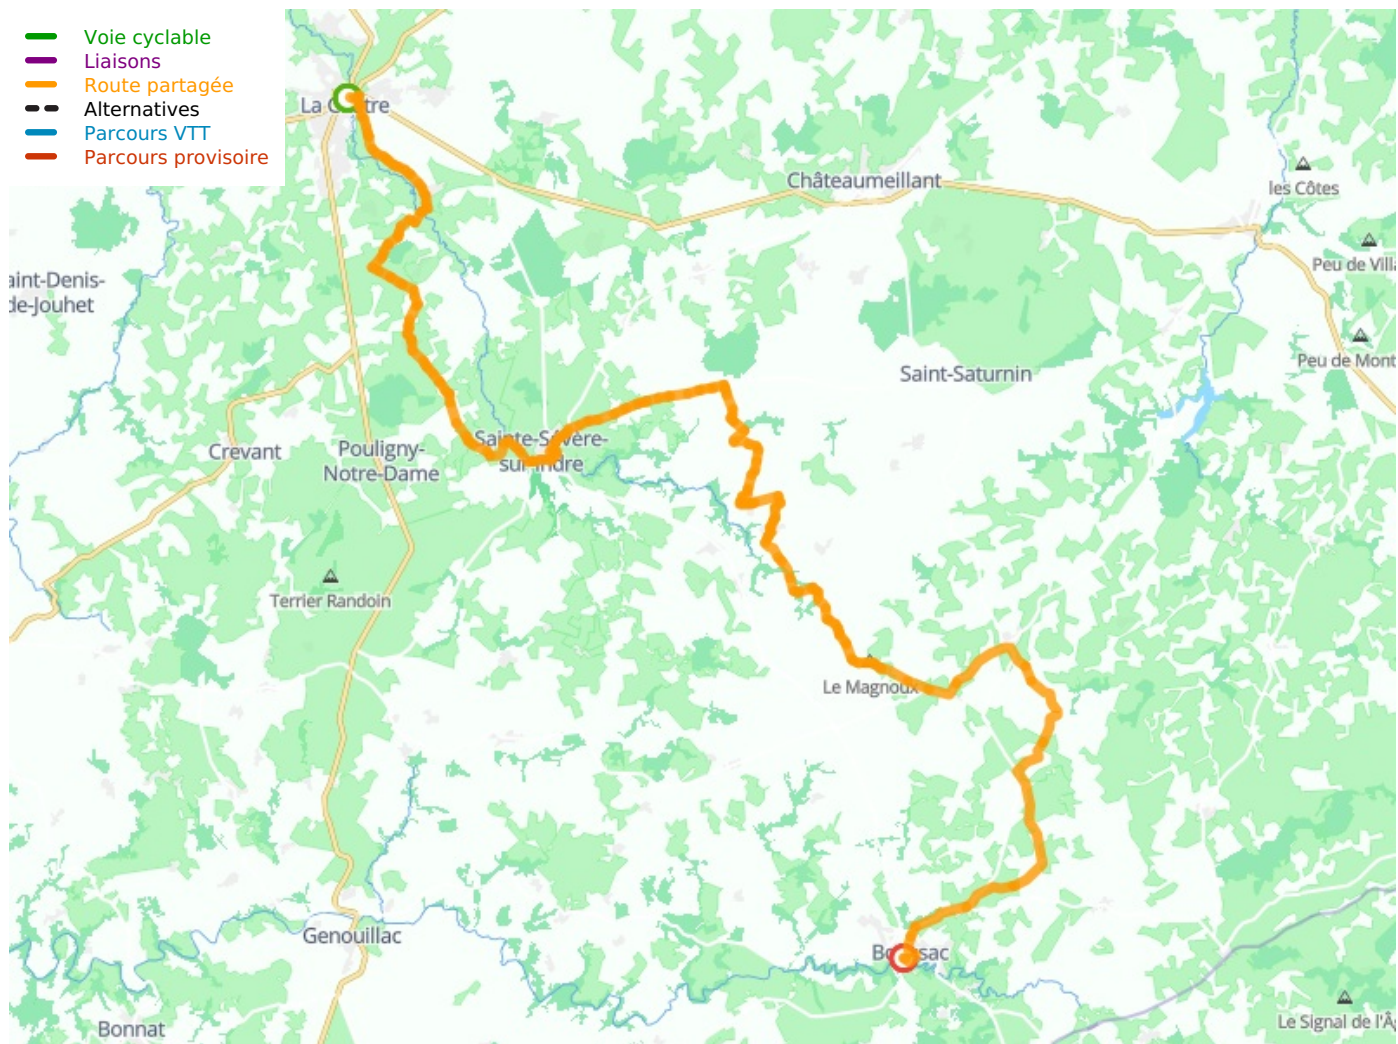

La Châtre / Boussac

Indre Fietsroute

Départ
La Châtre

Arrivée
Boussac

Durée
3 h 48 min

Distance
57,24 Km

Niveau
Ik overtrek mijzelf

Thématique
Natuur en erfgoed

- Voie cyclable
- Liaisons
- Route partagée
- - - Alternatives
- Parcours VTT
- Parcours provisoire

Départ La Châtre

Arrivée Bussac