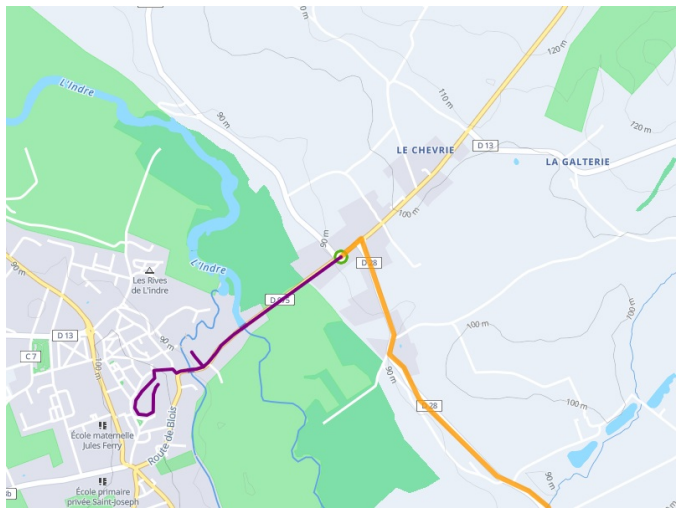

Châtillon-sur-Indre / Buzançais

Indre Fietsroute

Départ
Châtillon-sur-Indre

Arrivée
Buzançais

Durée
2 h 11 min

Distance
28,79 Km

Niveau
Ik ben wel wat gewend

Thématique
Natuur en erfgoed

Départ
Châtillon-sur-Indre

Arrivée
Buzançais