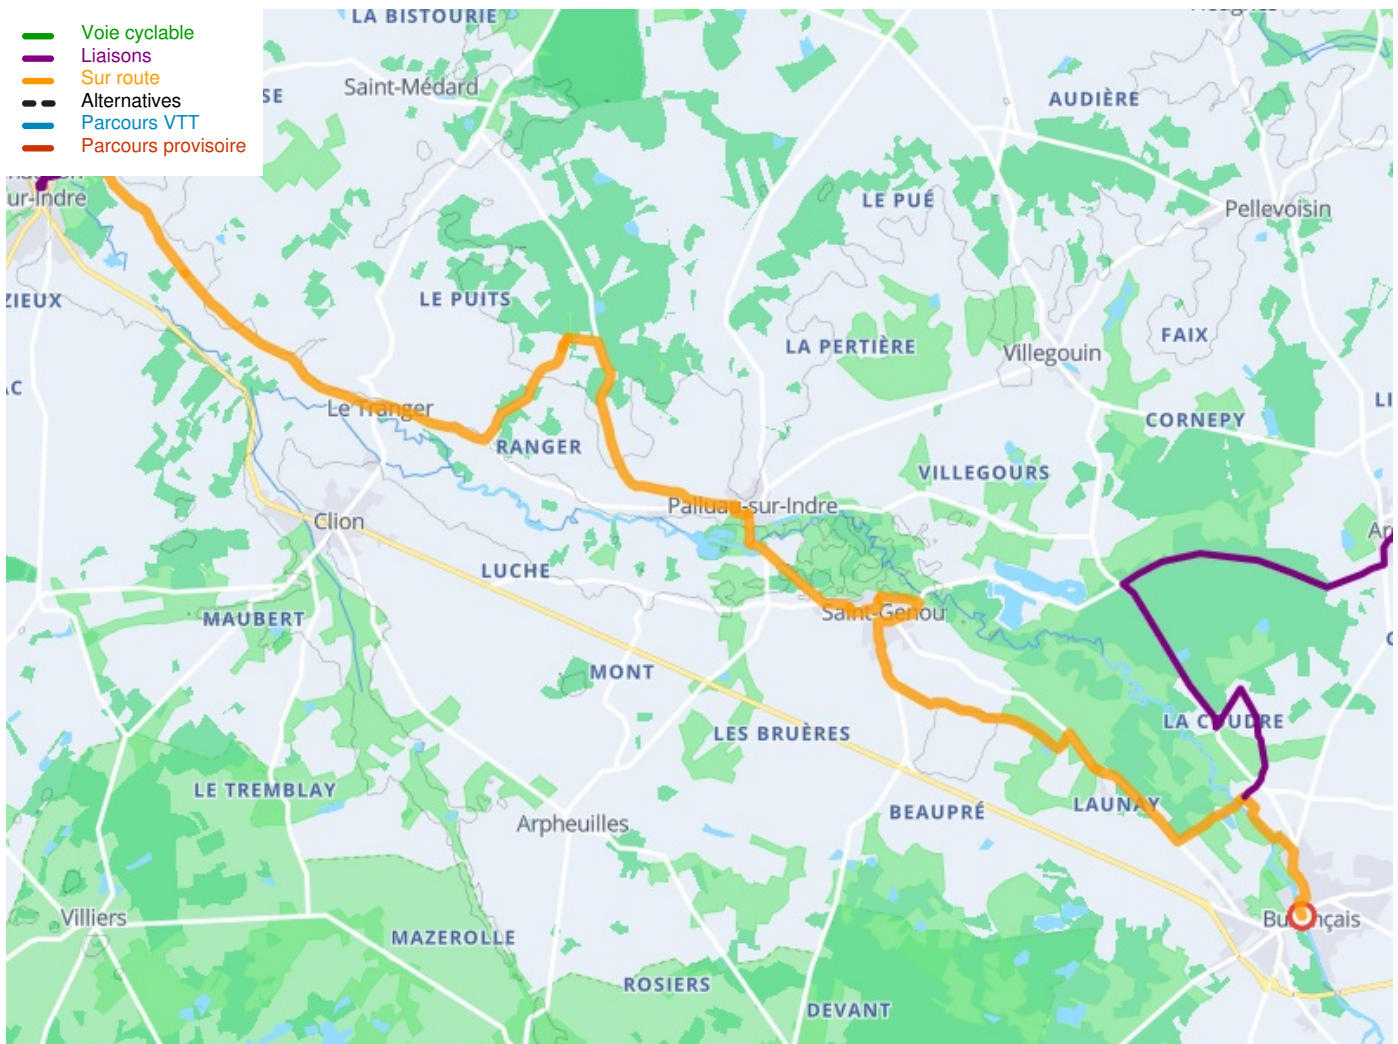

Châtillon-sur-Indre / Buzançais

Indre Fietsroute

Départ
Châtillon-sur-Indre

Arrivée
Buzançais

Durée
2 h 11 min

Distance
28,79 Km

Niveau
Ik ben wel wat gewend

Thématique
Natuur en erfgoed

Départ
Châtillon-sur-Indre

Arrivée
Buzançais