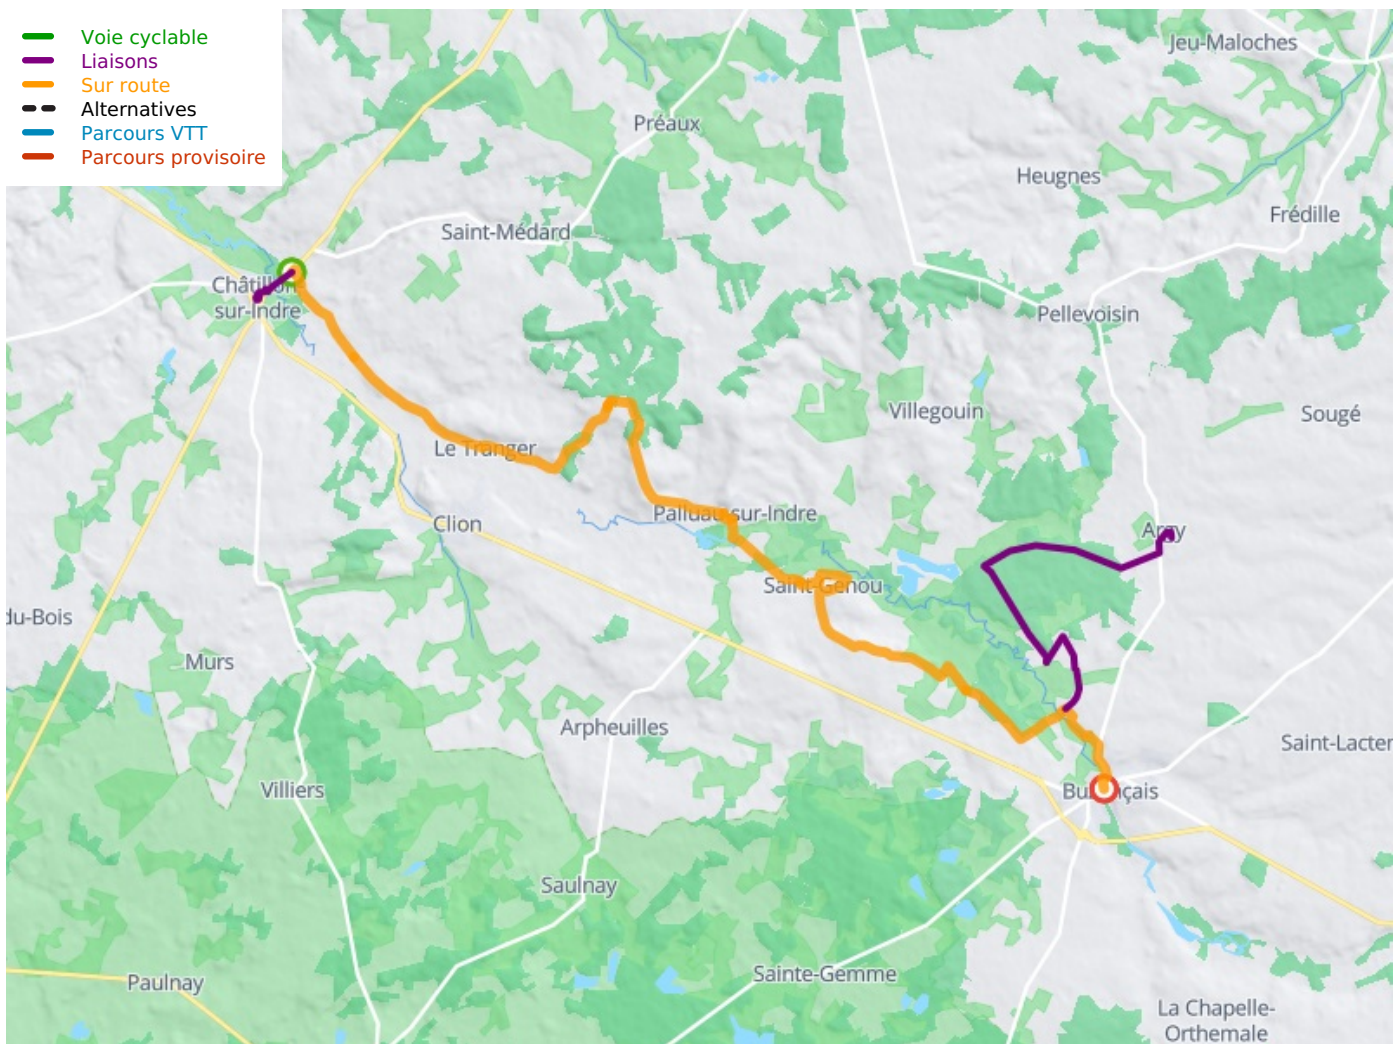

Châtillon-sur-Indre / Buzançais

Indre Fietsroute

Départ
Châtillon-sur-Indre

Arrivée
Buzançais

Durée
2 h 11 min

Distance
28,79 Km

Niveau
Ik ben wel wat gewend

Thématique
Natuur en erfgoed

Départ
Châtillon-sur-Indre

Arrivée
Buzançais