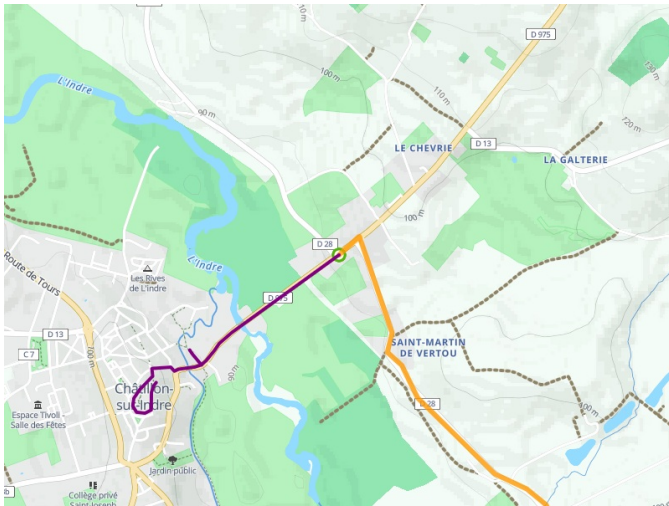

Châtillon-sur-Indre / Buzançais

Indre Fietsroute

Départ
Châtillon-sur-Indre

Arrivée
Buzançais

Durée
2 h 11 min

Distance
28,79 Km

Niveau
Ik ben wel wat gewend

Thématique
Natuur en erfgoed

- Voie cyclable
- Liaisons
- Route partagée
- - - Alternatives
- Parcours VTT
- Parcours provisoire

Départ
Châtillon-sur-Indre

Arrivée
Buzançais