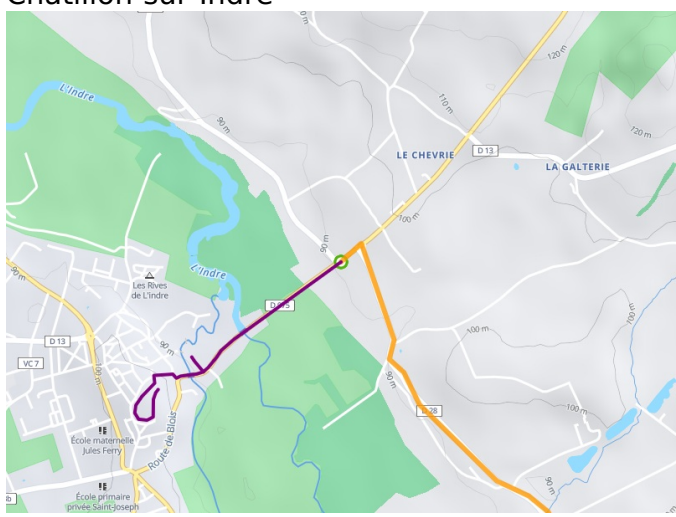

Châtillon-sur-Indre / Buzançais

Indre Fietsroute

Départ
Châtillon-sur-Indre

Arrivée
Buzançais

Durée
2 h 11 min

Distance
28,79 Km

Niveau
Ik ben wel wat gewend

Thématique
Natuur en erfgoed

Départ
Châtillon-sur-Indre

Arrivée
Buzançais