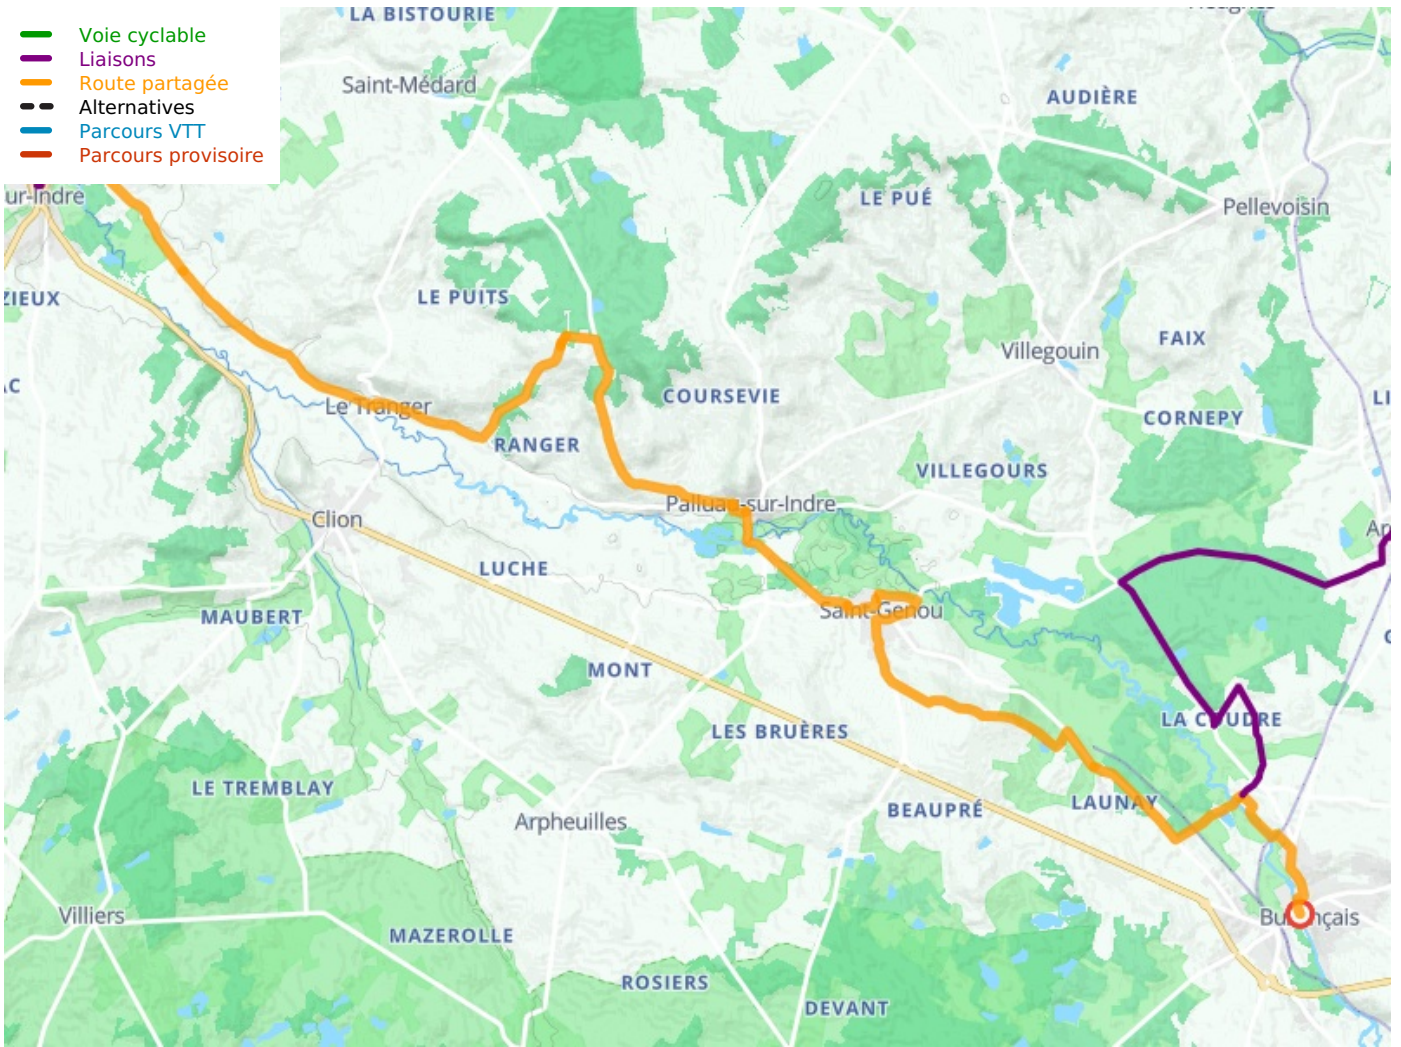

Châtillon-sur-Indre / Buzançais

Indre Fietsroute

Départ
Châtillon-sur-Indre

Arrivée
Buzançais

Durée
2 h 11 min

Distance
28,79 Km

Niveau
Ik ben wel wat gewend

Thématique
Natuur en erfgoed

- Voie cyclable
- Liaisons
- Route partagée
- - - Alternatives
- Parcours VTT
- Parcours provisoire

Départ
Châtillon-sur-Indre

Arrivée
Buzançais