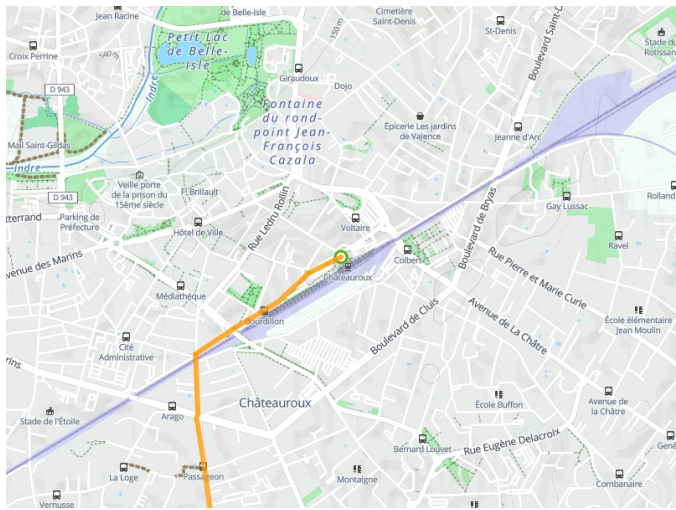

# Châteauroux / La Châtre

## Indre Fietsroute

---

**Départ**  
Châteauroux

**Arrivée**  
La Châtre

**Durée**  
3 h 41 min

**Distance**  
55,98 Km

**Niveau**  
Ik overtref mijzelf

**Thématique**  
Natuur en erfgoed

**Départ**  
**Châteauroux**

**Arrivée**  
**La Châtre**