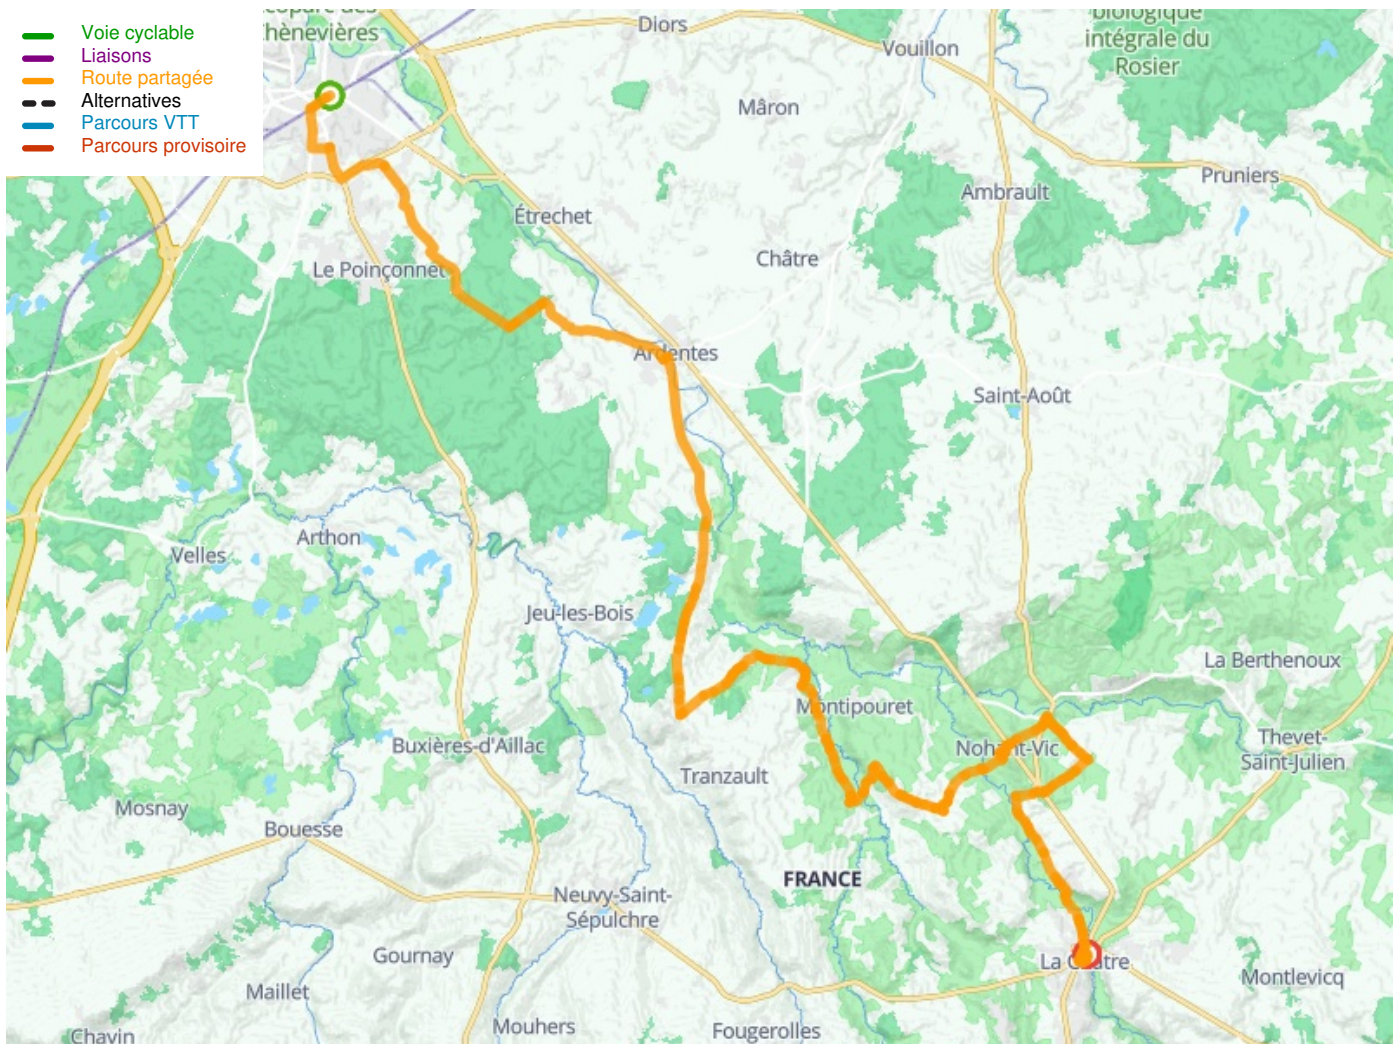

# Châteauroux / La Châtre

## Indre Fietsroute

---

**Départ**  
Châteauroux

**Arrivée**  
La Châtre

**Durée**  
3 h 41 min

**Distance**  
55,98 Km

**Niveau**  
Ik overtref mijzelf

**Thématique**  
Natuur en erfgoed

**Départ**  
**Châteauroux**

**Arrivée**  
**La Châtre**