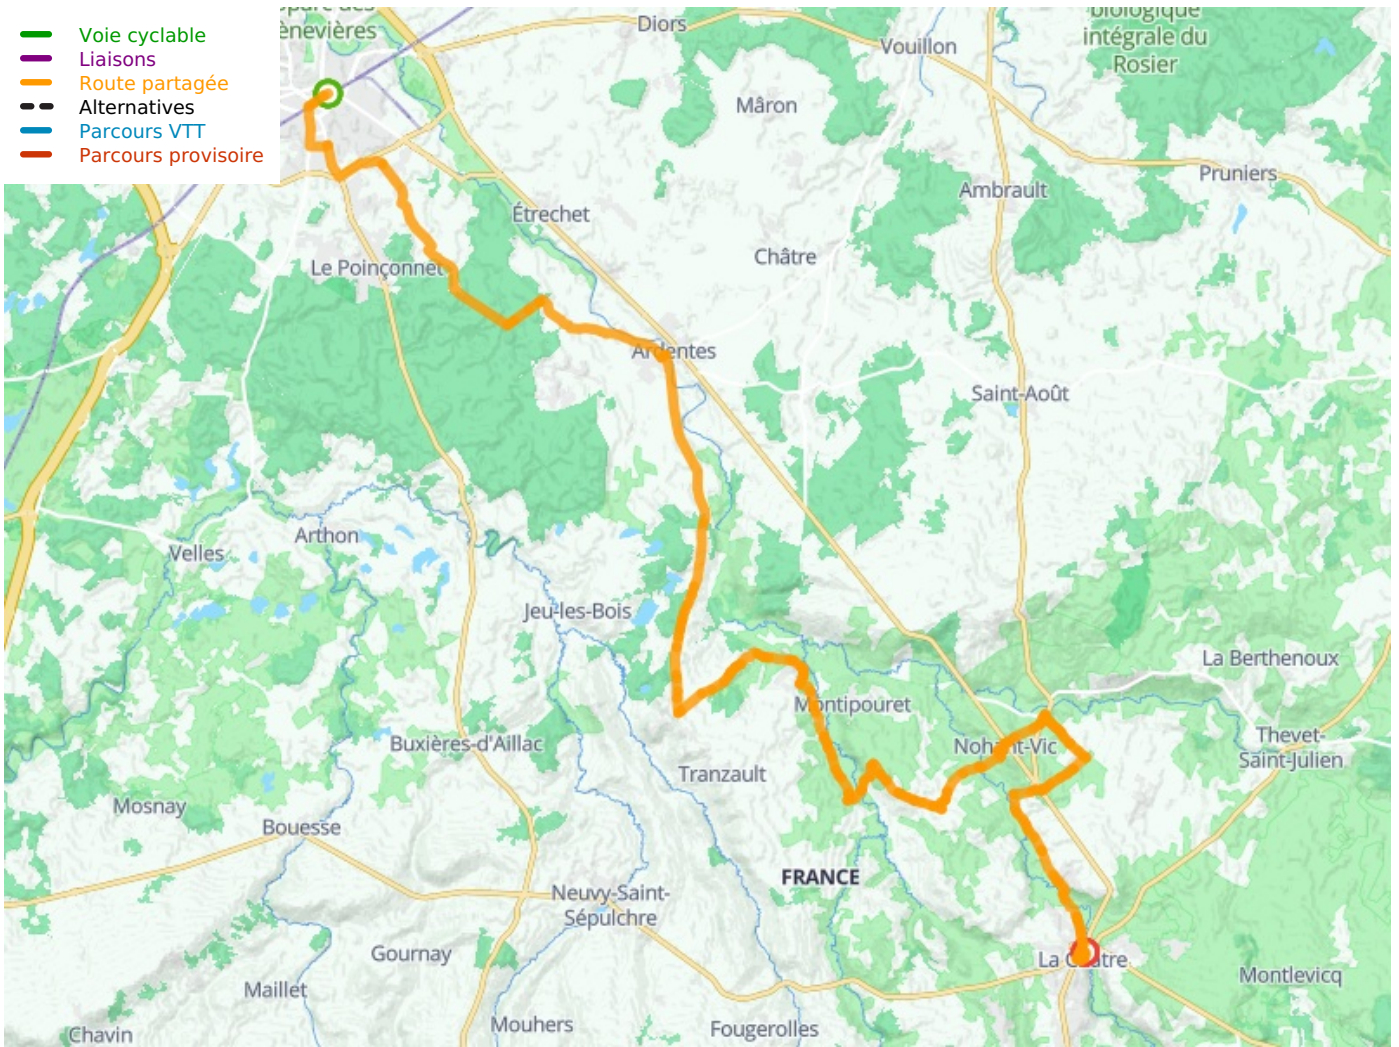

Châteauroux / La Châtre

Indre Fietsroute

Départ
Châteauroux

Arrivée
La Châtre

Durée
3 h 41 min

Distance
55,98 Km

Niveau
Ik overtrek mijzelf

Thématique
Natuur en erfgoed

- Voie cyclable
- Liaisons
- Route partagée
- - - Alternatives
- Parcours VTT
- Parcours provisoire

Départ Châteauroux

Arrivée La Châtre