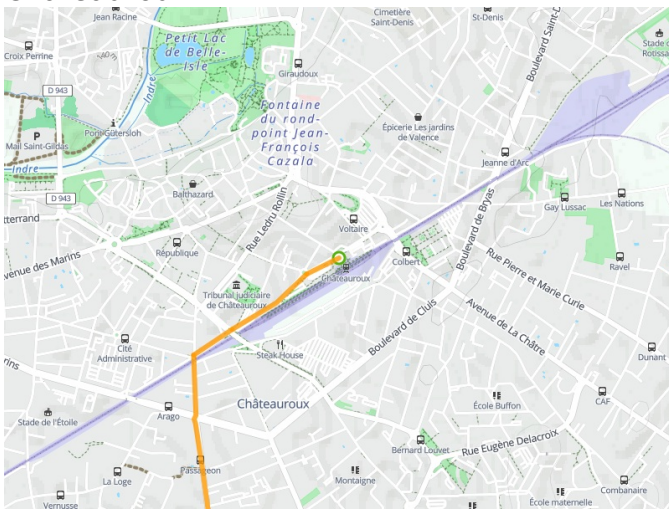

Châteauroux / La Châtre

Indre Fietsroute

Départ
Châteauroux

Arrivée
La Châtre

Durée
3 h 41 min

Distance
55,98 Km

Niveau
Ik overtrek mijzelf

Thématique
Natuur en erfgoed

- Voie cyclable
- Liaisons
- Route partagée
- - - Alternatives
- Parcours VTT
- Parcours provisoire

Départ Châteauroux

Arrivée La Châtre