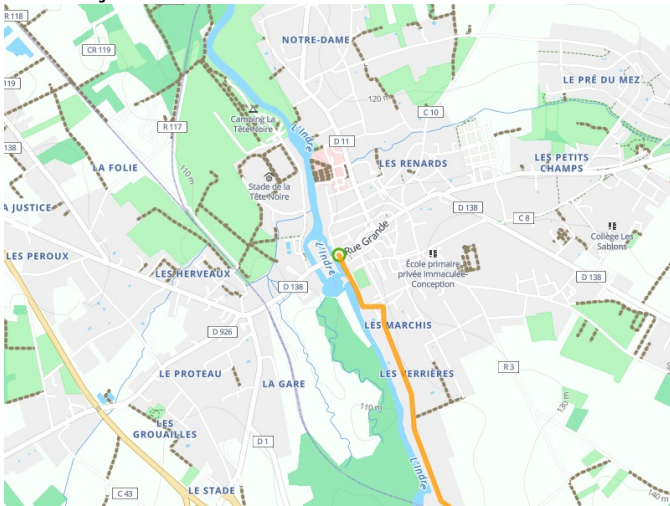

## Indre Fietsroute

---

**Départ**  
Buzançais

**Arrivée**  
Châteauroux

**Durée**  
2 h 12 min

**Distance**  
34,40 Km

**Niveau**  
Ik ben beginner / met  
het gezin

**Thématique**  
Natuur en erfgoed

- Voie cyclable
- Liaisons
- Route partagée
- - - Alternatives
- Parcours VTT
- Parcours provisoire

### Arrivée Châteauroux