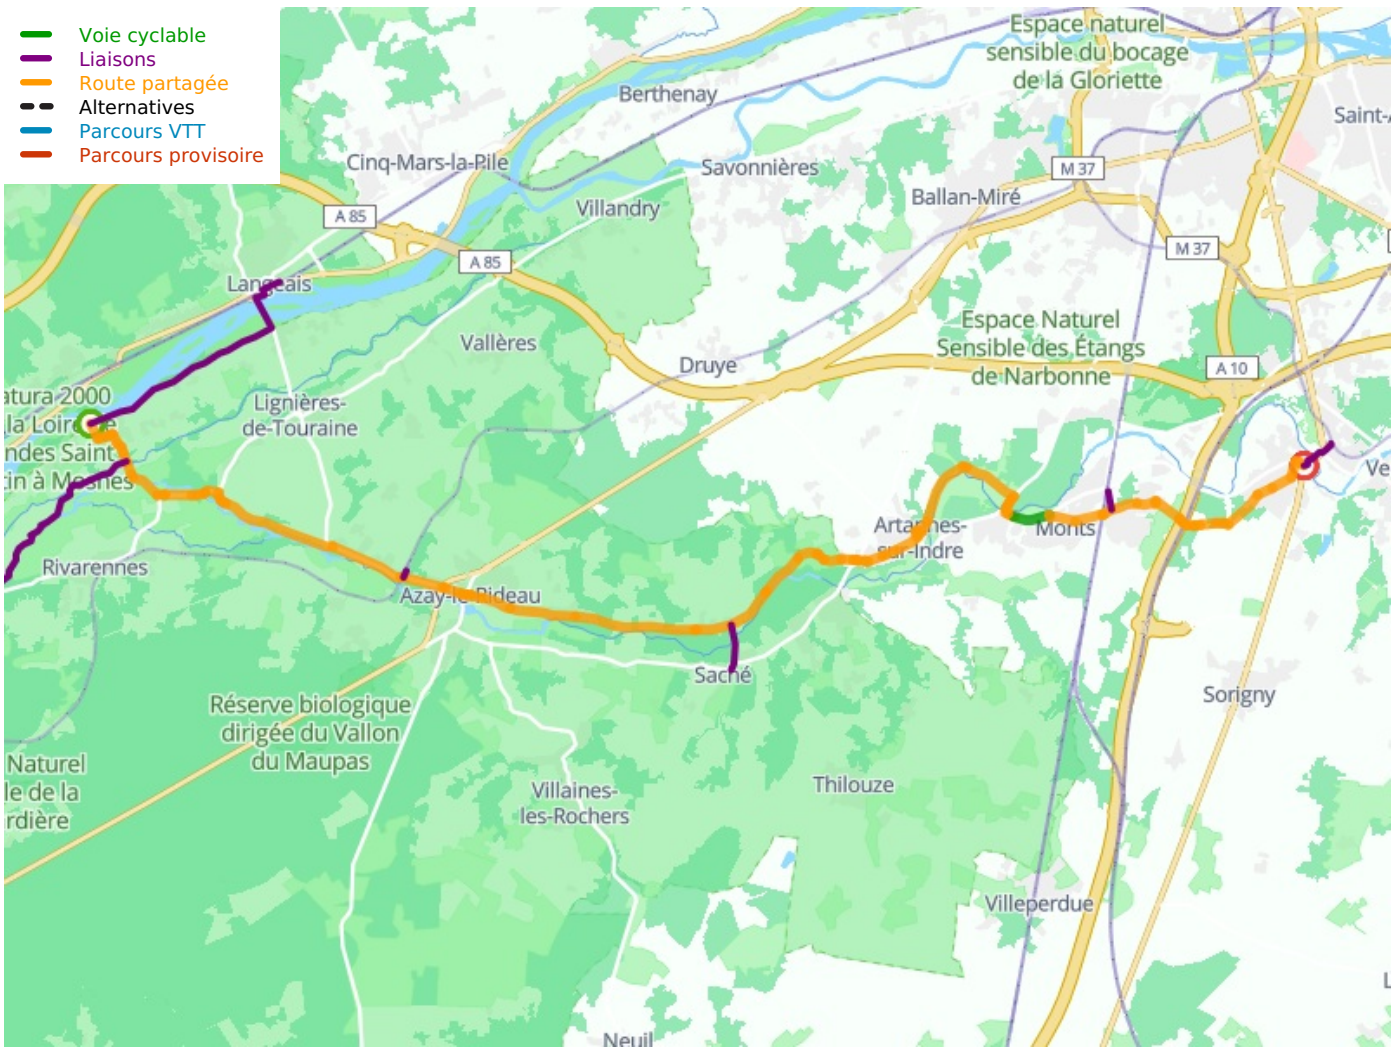

Bréhémont / Montbazon

Indre Fietsroute

Départ
Bréhémont

Arrivée
Montbazon

Durée
2 h 14 min

Distance
33,00 Km

Niveau
Ik ben wel wat gewend

Thématique
Natuur en erfgoed

**Départ
Bréhémont**

**Arrivée
Montbazon**