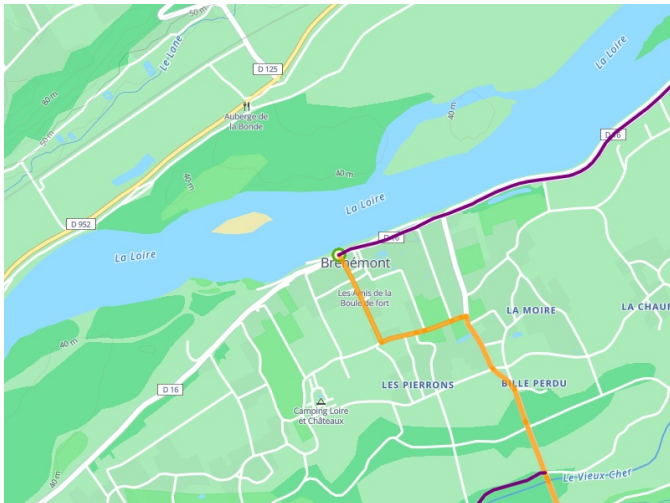

Bréhémont / Montbazon

Indre Fietsroute

Départ
Bréhémont

Arrivée
Montbazon

Durée
2 h 14 min

Distance
33,00 Km

Niveau
Ik ben wel wat gewend

Thématique
Natuur en erfgoed

- Voie cyclable
- Liaisons
- Sur route
- - - Alternatives
- Parcours VTT
- Parcours provisoire

**Départ
Bréhémont**

**Arrivée
Montbazoin**