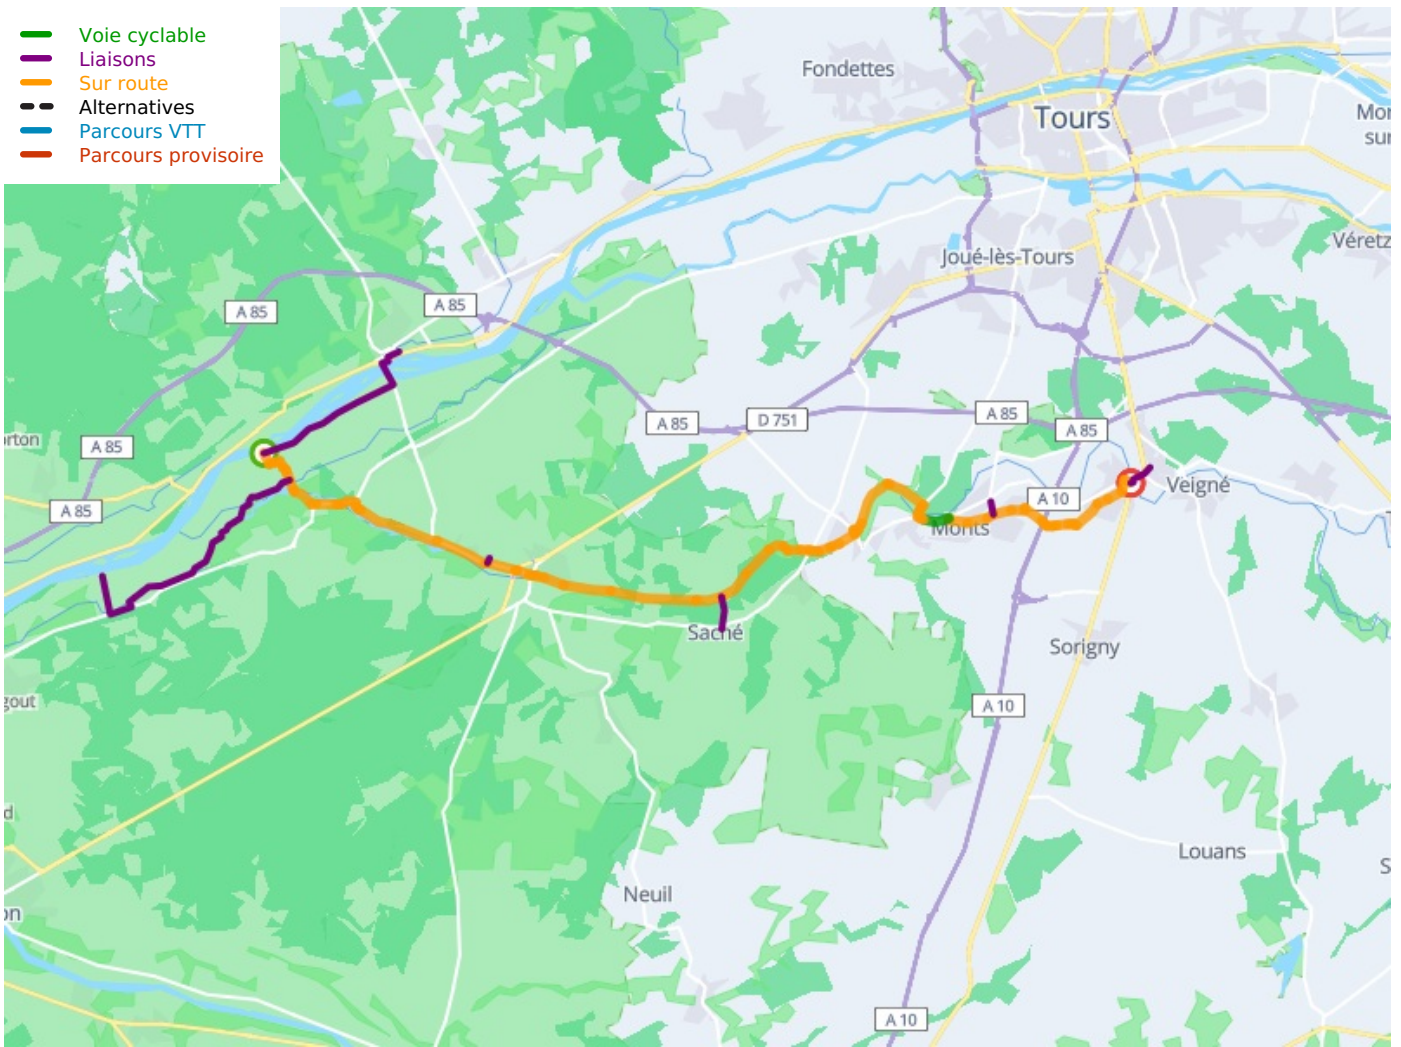

Bréhémont / Montbazon

Indre Fietsroute

Départ
Bréhémont

Arrivée
Montbazon

Durée
2 h 14 min

Distance
33,00 Km

Niveau
Ik ben wel wat gewend

Thématique
Natuur en erfgoed

- Voie cyclable
- Liaisons
- Sur route
- - - Alternatives
- Parcours VTT
- Parcours provisoire

**Départ
Bréhémont**

**Arrivée
Montbazoin**