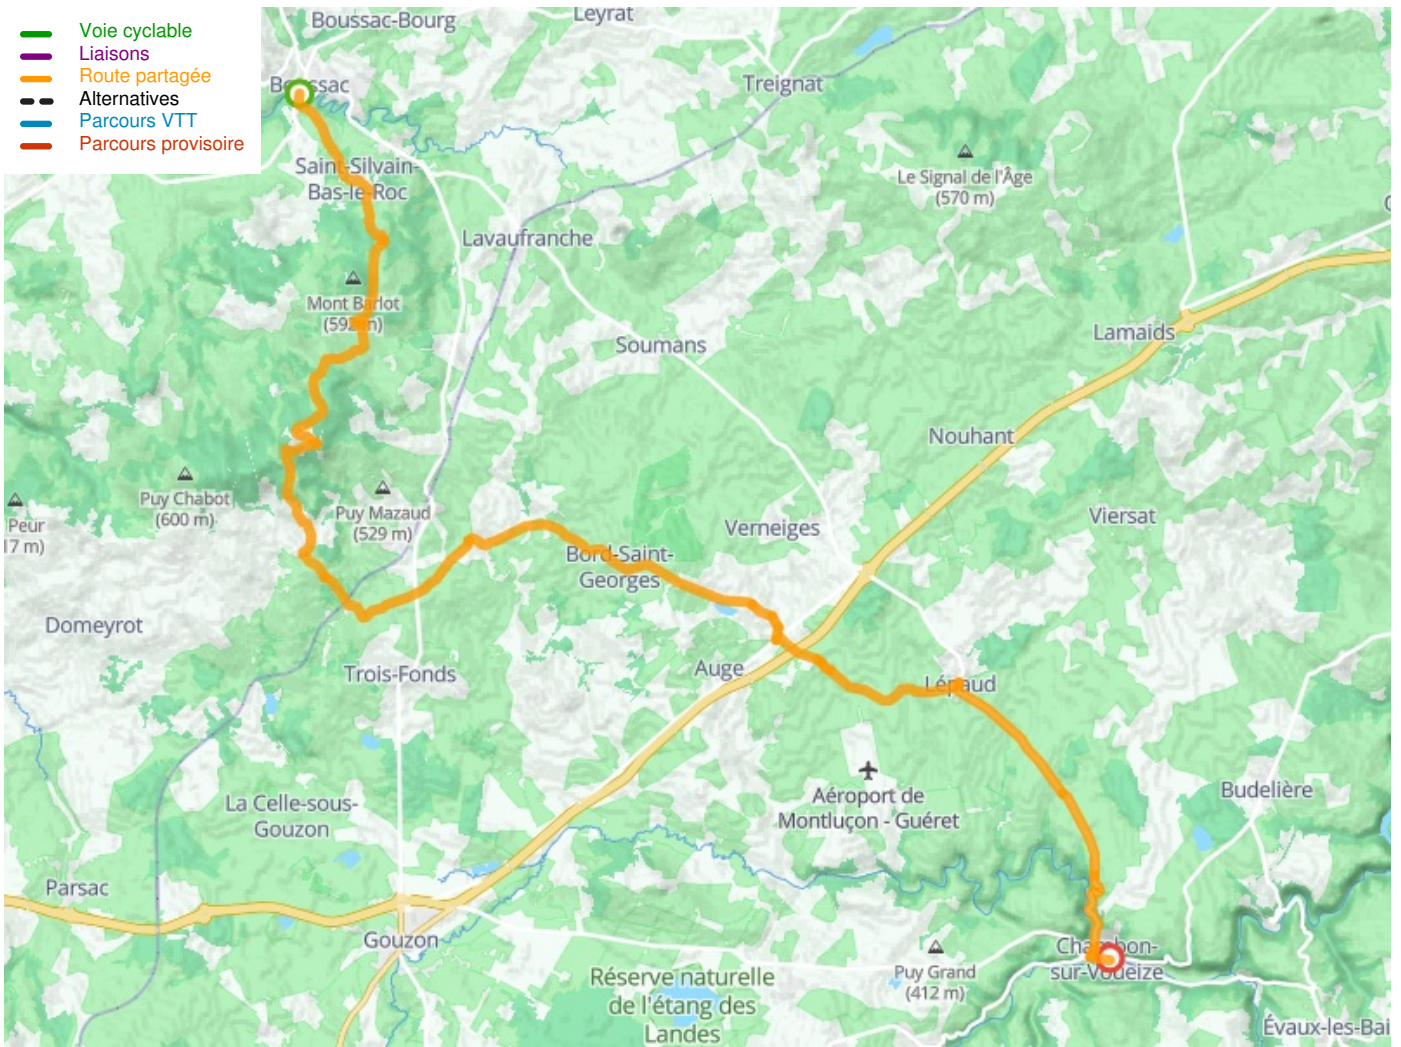

Boussac / Chambon-sur-Voueize

Indre Fietsroute

Départ
Boussac

Arrivée
Chambon-sur-Voueize

Durée
2 h 28 min

Distance
37,15 Km

Niveau
Ik overtref mijzelf

Thématique
Natuur en erfgoed

- Voie cyclable
- Liaisons
- Route partagée
- - - Alternatives
- Parcours VTT
- Parcours provisoire

Départ
Boussac

Arrivée
Chambon-sur-Voueize