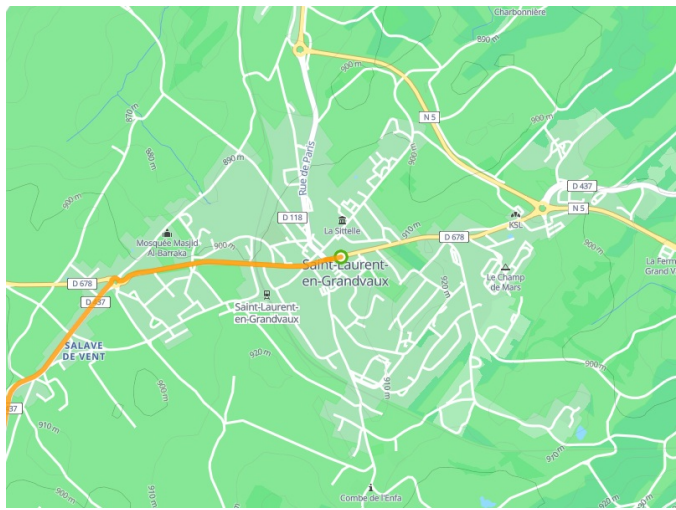

# Saint-Laurent-En-Grandvaux / Morez

## Grande Traverséedu Jura Fietsroute

---

**Départ**  
Saint-Laurent-En-  
Grandvaux

**Arrivée**  
Morez

**Durée**  
2 h 00 min

**Distance**  
30,19 Km

**Niveau**  
Ik ben wel wat gewend

**Thématique**  
Natuur en erfgoed

**Départ**  
Saint-Laurent-En-Grandvaux

**Arrivée**  
Morez