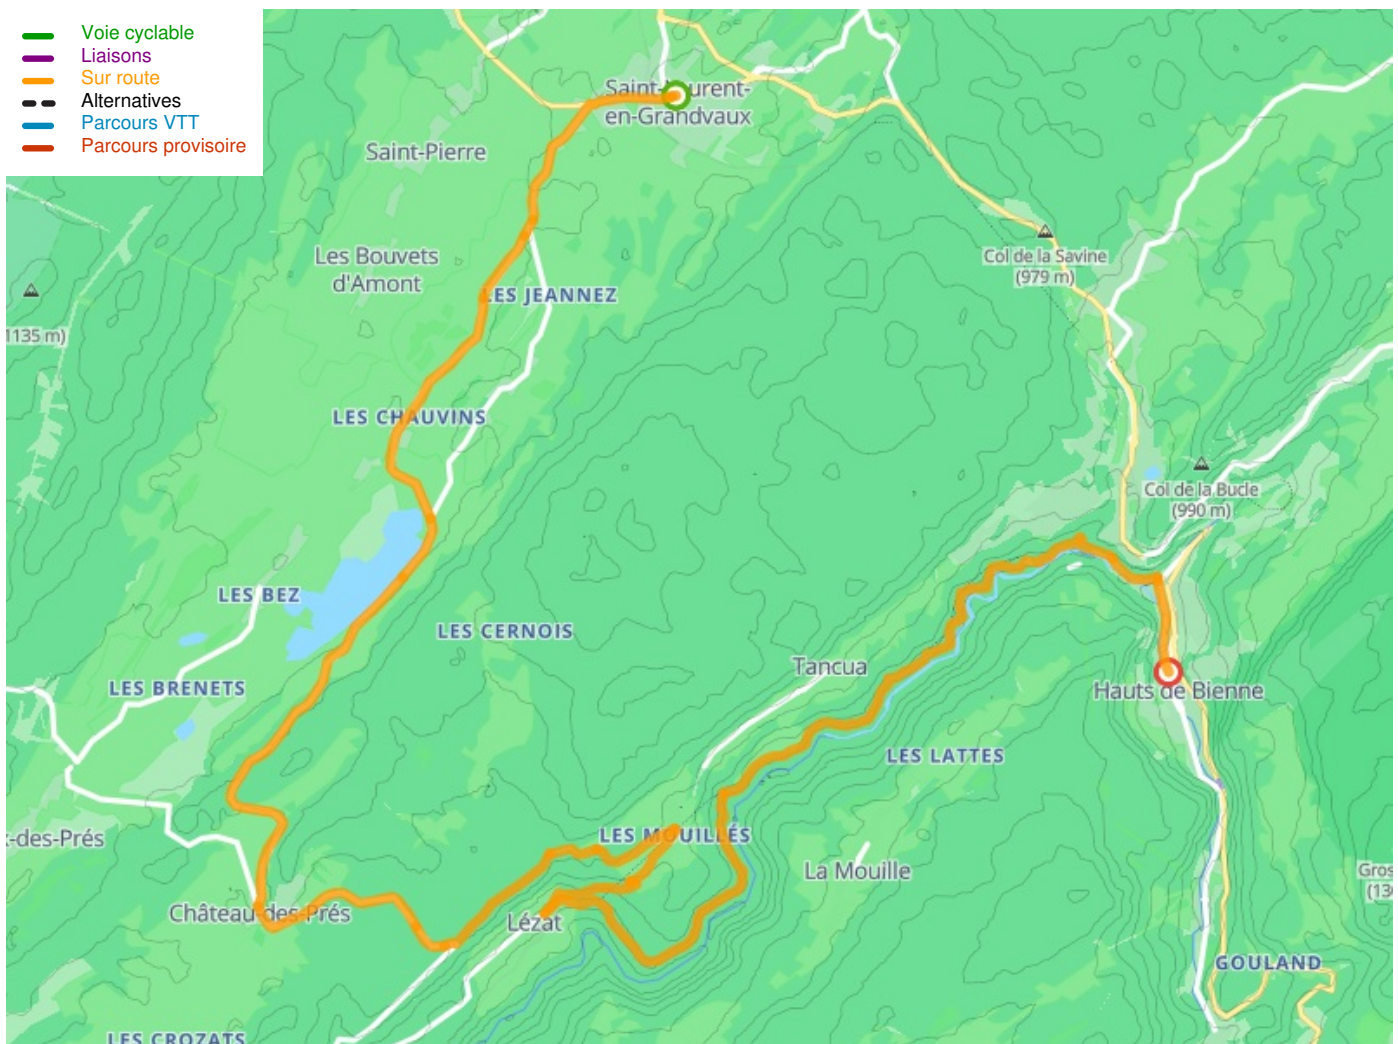

## Grande Traverséedu Jura Fietsroute

---

**Départ**  
Saint-Laurent-En-  
Grandvaux

**Arrivée**  
Morez

**Durée**  
2 h 00 min

**Distance**  
30,19 Km

**Niveau**  
Ik ben wel wat gewend

**Thématique**  
Natuur en erfgoed

**Départ**  
Saint-Laurent-En-Grandvaux

**Arrivée**  
Morez