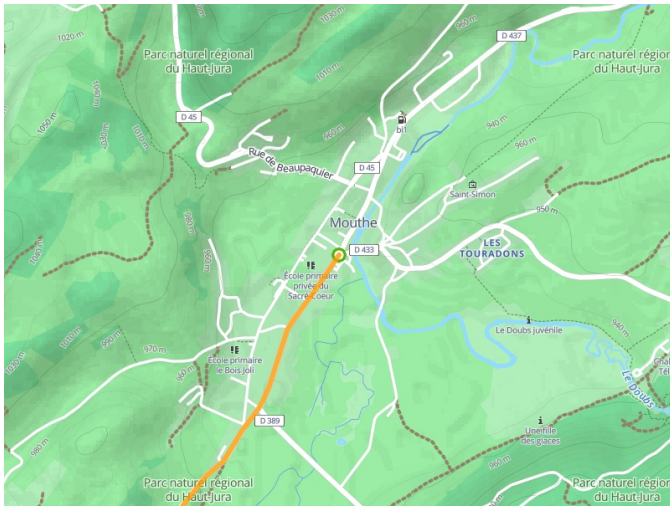

## Grande Traverséedu Jura Fietsroute

---

**Départ**  
Mouthe

**Arrivée**  
Saint-Laurent-En-  
Grandvaux

**Durée**  
1 h 53 min

**Distance**  
28,36 Km

**Niveau**  
Ik overtrek mijzelf

**Thématique**  
langs kanalen en rivieren

- Voie cyclable
- Liaisons
- Sur route
- - - Alternatives
- Parcours VTT
- Parcours provisoire

**Départ**  
Mouthe

**Arrivée**  
Saint-Laurent-En-Grandvaux