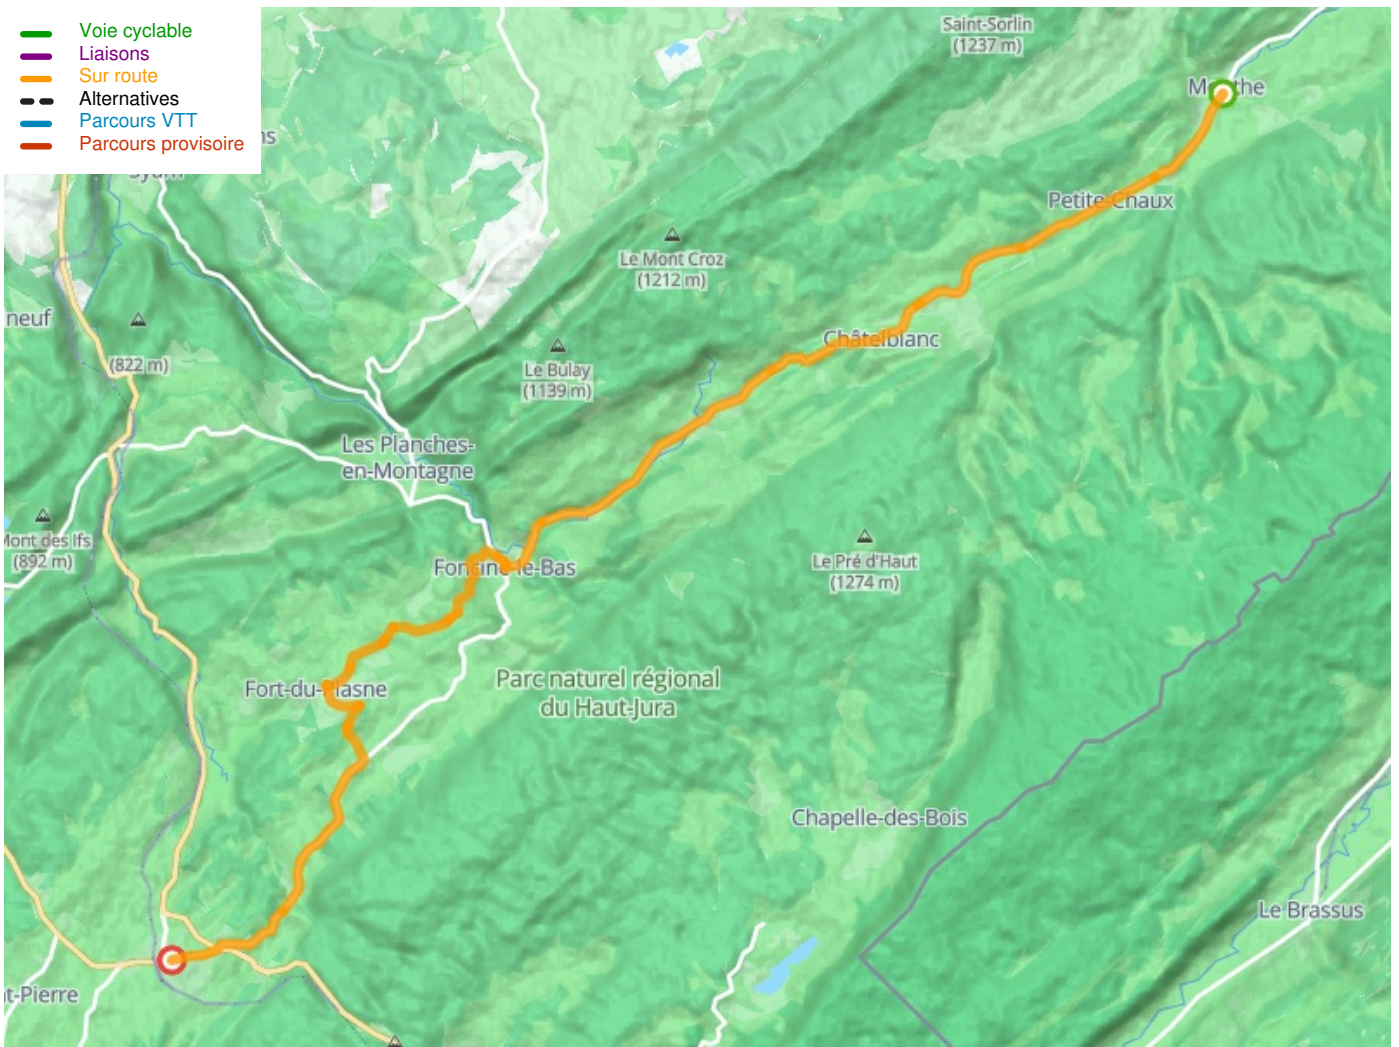

# Mouthe / Saint-Laurent-En-Grandvaux

## Grande Traverséedu Jura Fietsroute

---

**Départ**  
Mouthe

**Arrivée**  
Saint-Laurent-En-  
Grandvaux

**Durée**  
1 h 53 min

**Distance**  
28,36 Km

**Niveau**  
Ik overtrek mijzelf

**Thématique**  
langs kanalen en rivieren

- Voie cyclable
- Liaisons
- Sur route
- - - Alternatives
- Parcours VTT
- Parcours provisoire

**Départ**  
Mouthe

**Arrivée**  
Saint-Laurent-En-Grandvaux