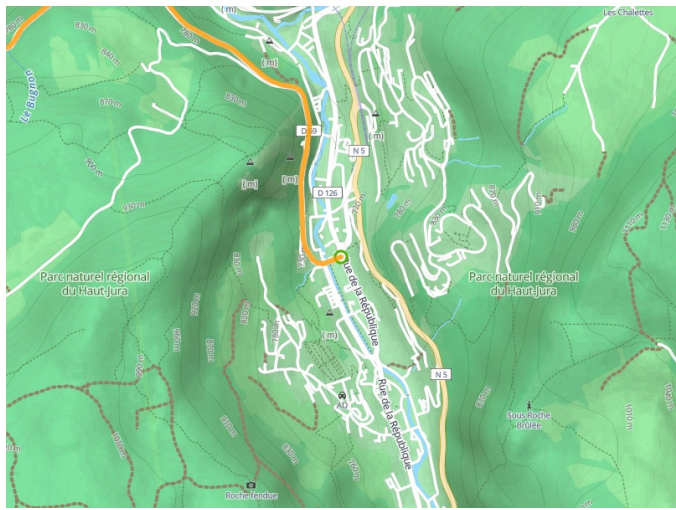

Morez / Mijoux

Grande Traversée du Jura Fietsroute

Départ
Morez

Arrivée
Mijoux

Durée
2 h 23 min

Distance
35,78 Km

Niveau
Ik overtrek mijzelf

Thématique
Natuur en erfgoed

Départ
Morez

Arrivée
Mijoux