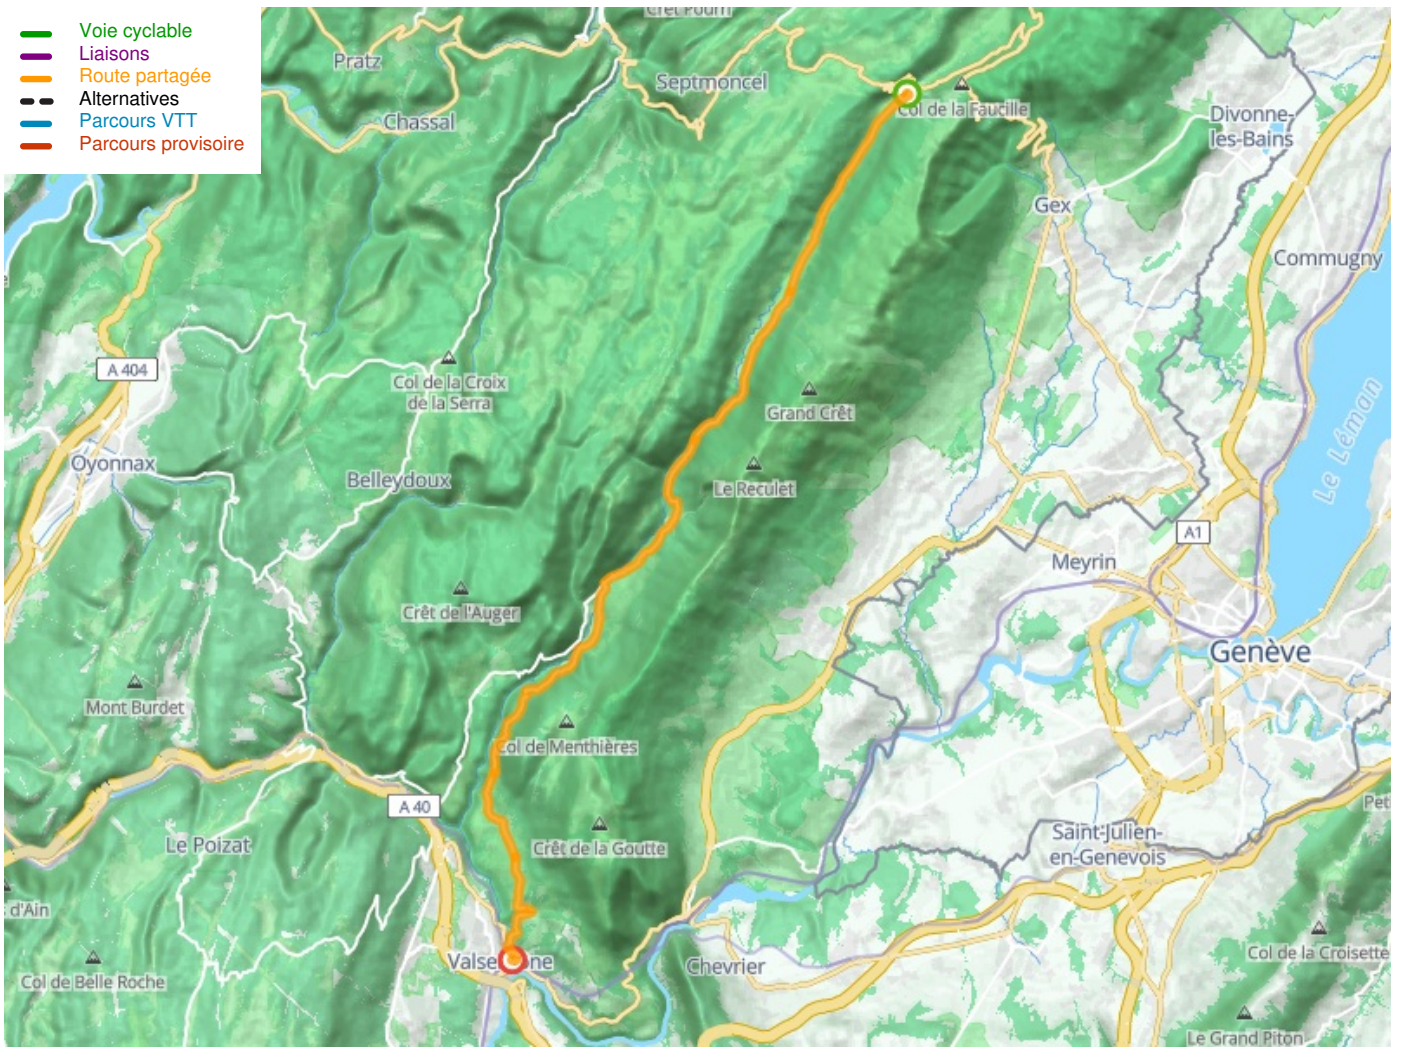

Mijoux / Bellegarde-Sur-Valserine

Grande Traverséedu Jura Fietsroute

Départ
Mijoux

Arrivée
Bellegarde-Sur-Valserine

Durée
2 h 27 min

Distance
36,84 Km

Niveau
Ik ben wel wat gewend

Thématique
langs kanalen en rivieren,
Natuur en erfgoed

- Voie cyclable
- Liaisons
- Route partagée
- Alternatives
- Parcours VTT
- Parcours provisoire

Départ
Mijoux

Arrivée
Bellegarde-Sur-Valserine