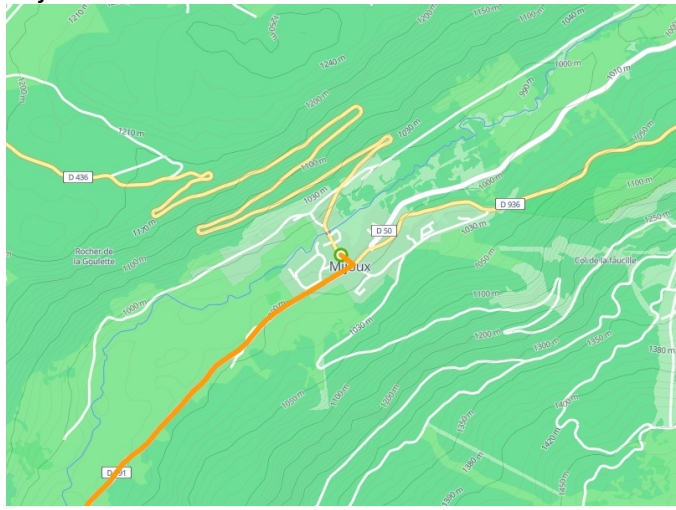

Mijoux / Bellegarde-Sur-Valserine

Grande Traversée du Jura Fietsroute

Départ
Mijoux

Arrivée
Bellegarde-Sur-
Valserine

Durée
2 h 27 min

Distance
36,84 Km

Niveau
Ik ben wel wat gewend

Thématique
langs kanalen en
rivieren, Natuur en
erfgoed

- Voie cyclable
- Liaisons
- Sur route
- - - Alternatives
- Parcours VTT
- Parcours provisoire

Départ
Mijoux

Arrivée
Bellegarde-sur-Valserine