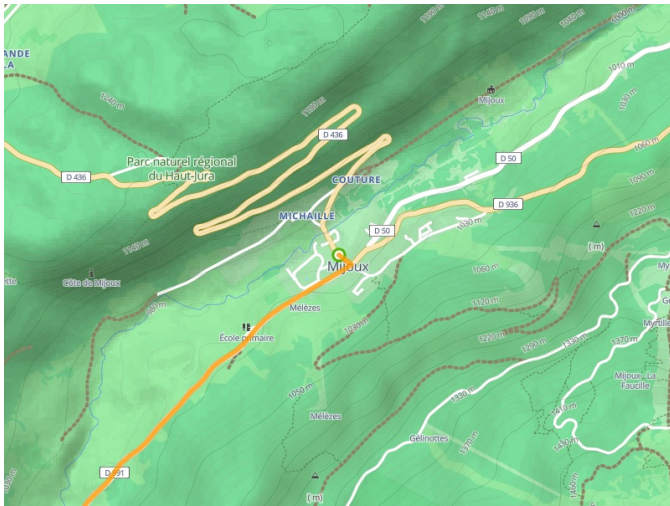

Mijoux / Bellegarde-Sur-Valserine

Grande Traverséedu Jura Fietsroute

Départ
Mijoux

Arrivée
Bellegarde-Sur-Valserine

Durée
2 h 27 min

Distance
36,84 Km

Niveau
Ik ben wel wat gewend

Thématique
langs kanalen en rivieren,
Natuur en erfgoed

- Voie cyclable
- Liaisons
- Route partagée
- Alternatives
- Parcours VTT
- Parcours provisoire

Départ
Mijoux

Arrivée
Bellegarde-Sur-Valserine