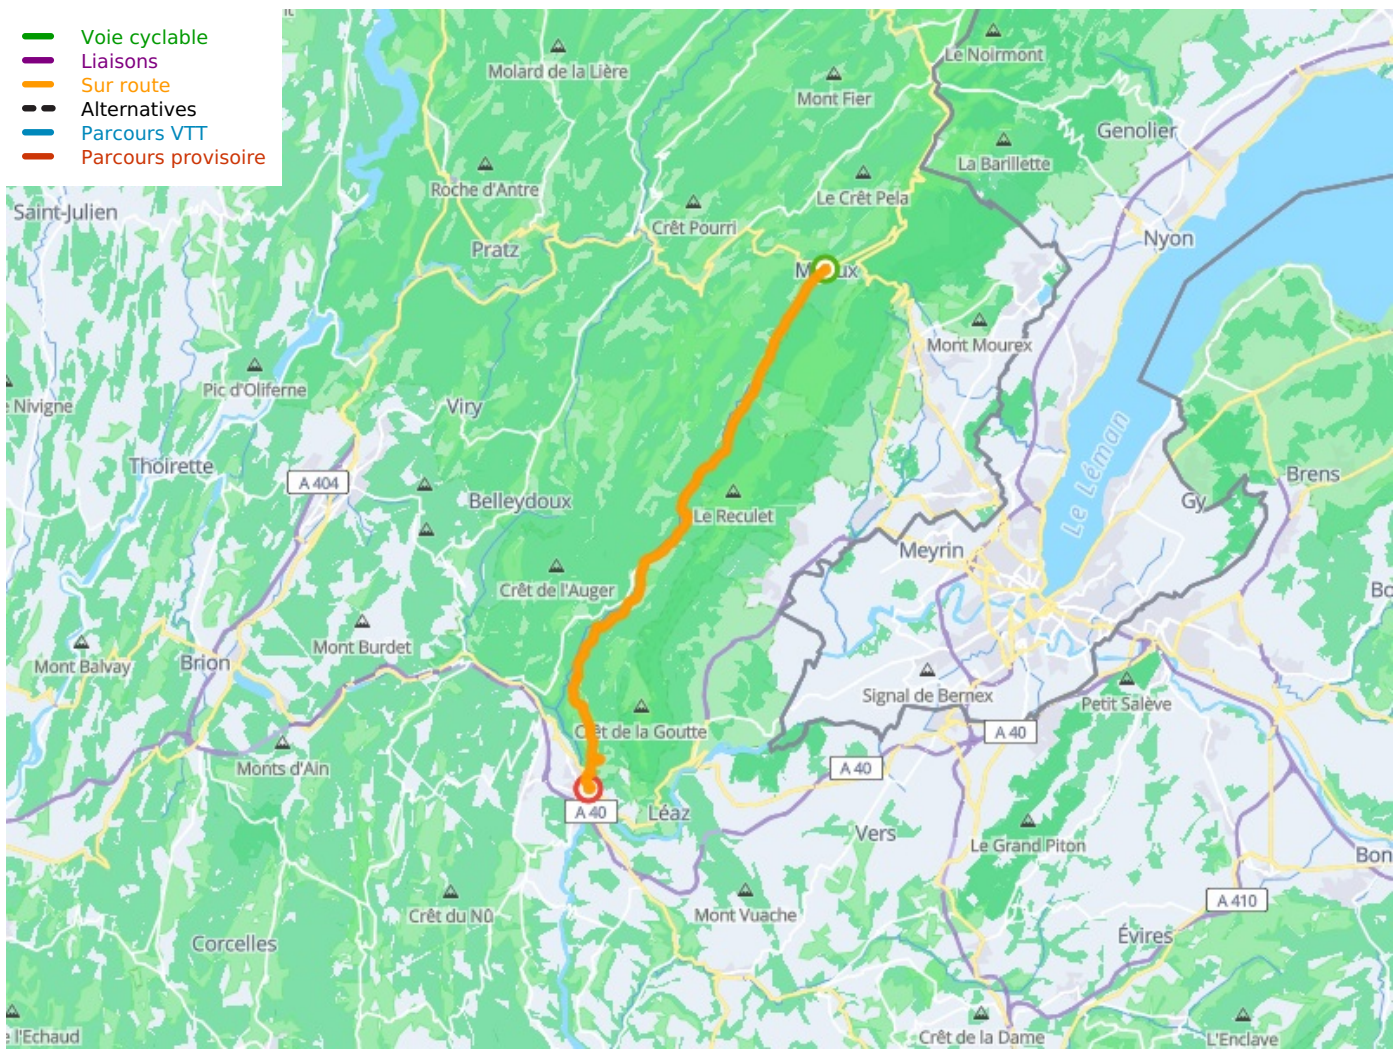

Mijoux / Bellegarde-Sur-Valserine

Grande Traversée du Jura Fietsroute

Départ
Mijoux

Arrivée
Bellegarde-Sur-
Valserine

Durée
2 h 27 min

Distance
36,84 Km

Niveau
Ik ben wel wat gewend

Thématique
langs kanalen en
rivieren, Natuur en
erfgoed

- Voie cyclable
- Liaisons
- Sur route
- - - Alternatives
- Parcours VTT
- Parcours provisoire

Départ
Mijoux

Arrivée
Bellegarde-sur-Valserine