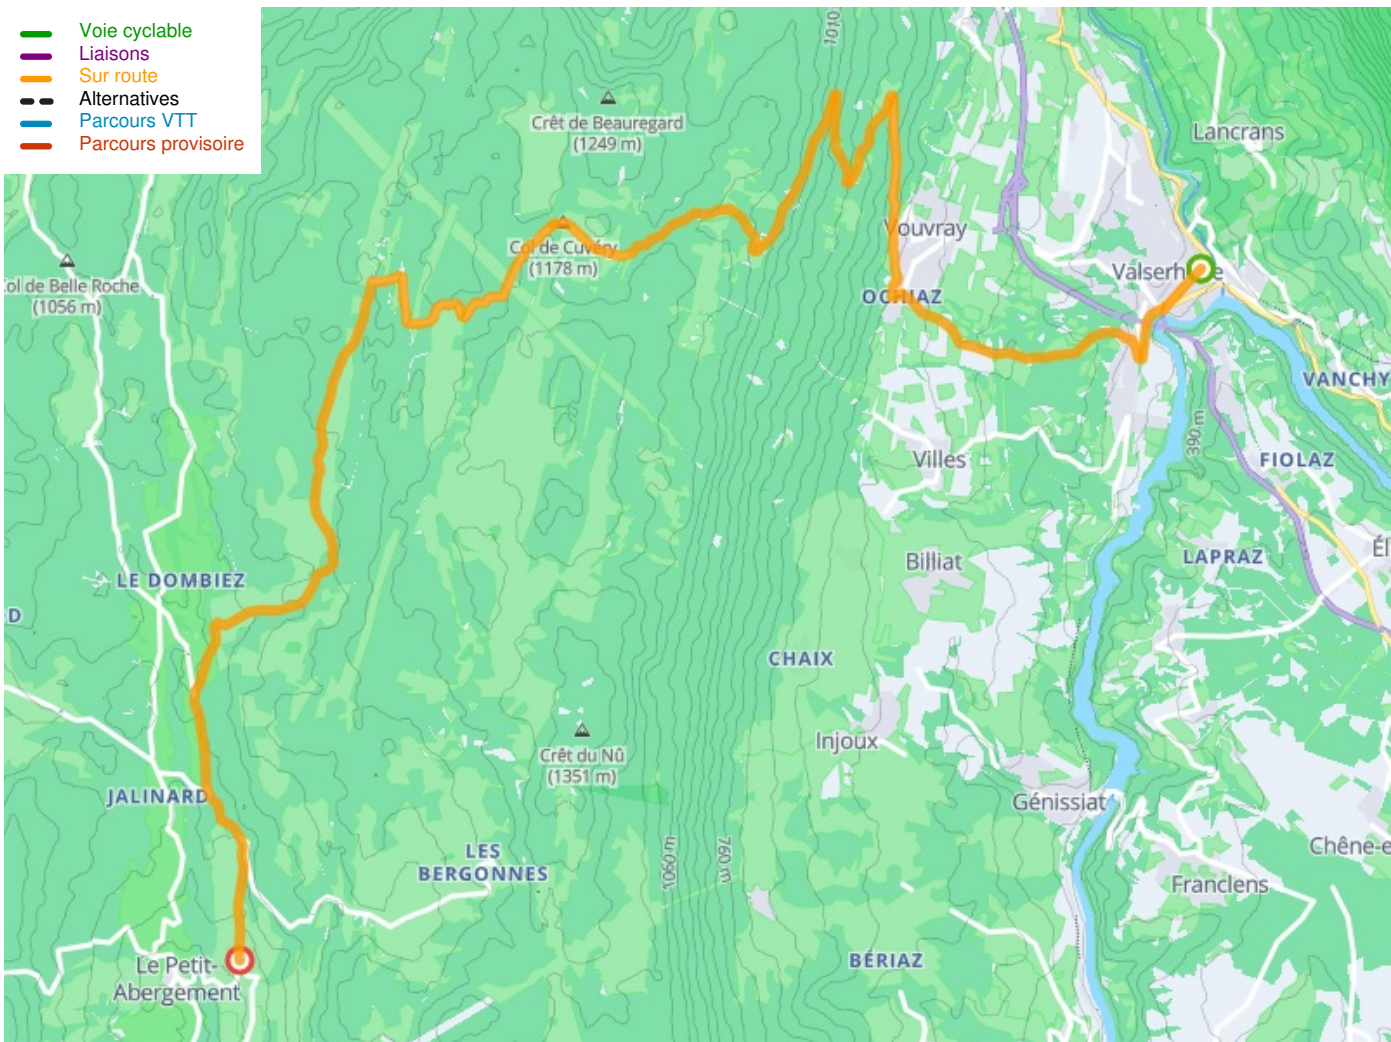

Bellegarde-Sur-Valserine / Le-Grand-Abergement

Grande Traverséedu Jura Fietsroute

Départ
Bellegarde-Sur-Valserine

Arrivée
Le-Grand-Abergement

Durée
1 h 56 min

Distance
29,03 Km

Niveau
Ik overtref mijzelf

Thématique
Natuur en erfgoed

Départ
Bellegarde-Sur-Valserine

Arrivée
Le-Grand-Abergement