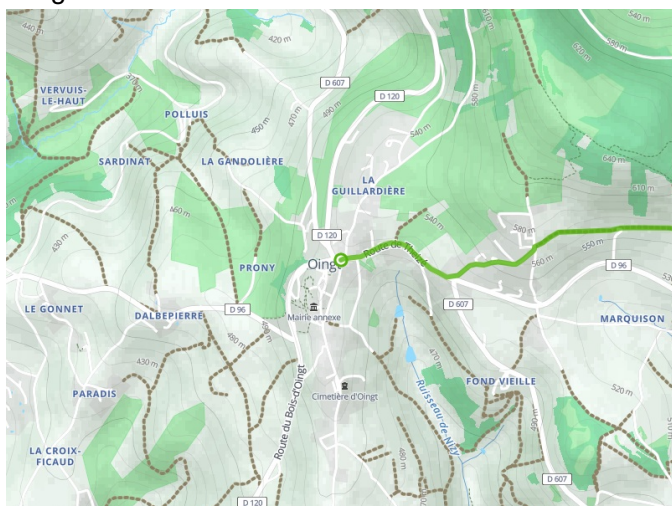

Oingt / L'Arbresle

Grande Traversée du Rhône mountainbikeroute

Départ
Oingt

Arrivée
L'Arbresle

Durée
1 h 43 min

Distance
25,82 Km

Niveau
Ik ben wel wat gewend

Thématique
In het bos

- Voie cyclable (ex : voie verte, piste cyclable)
- Liaisons
- Route partagée
- Alternatives
- Parcours VTT
- Parcours provisoire

**Départ
Oingt**

**Arrivée
L'Arbresle**