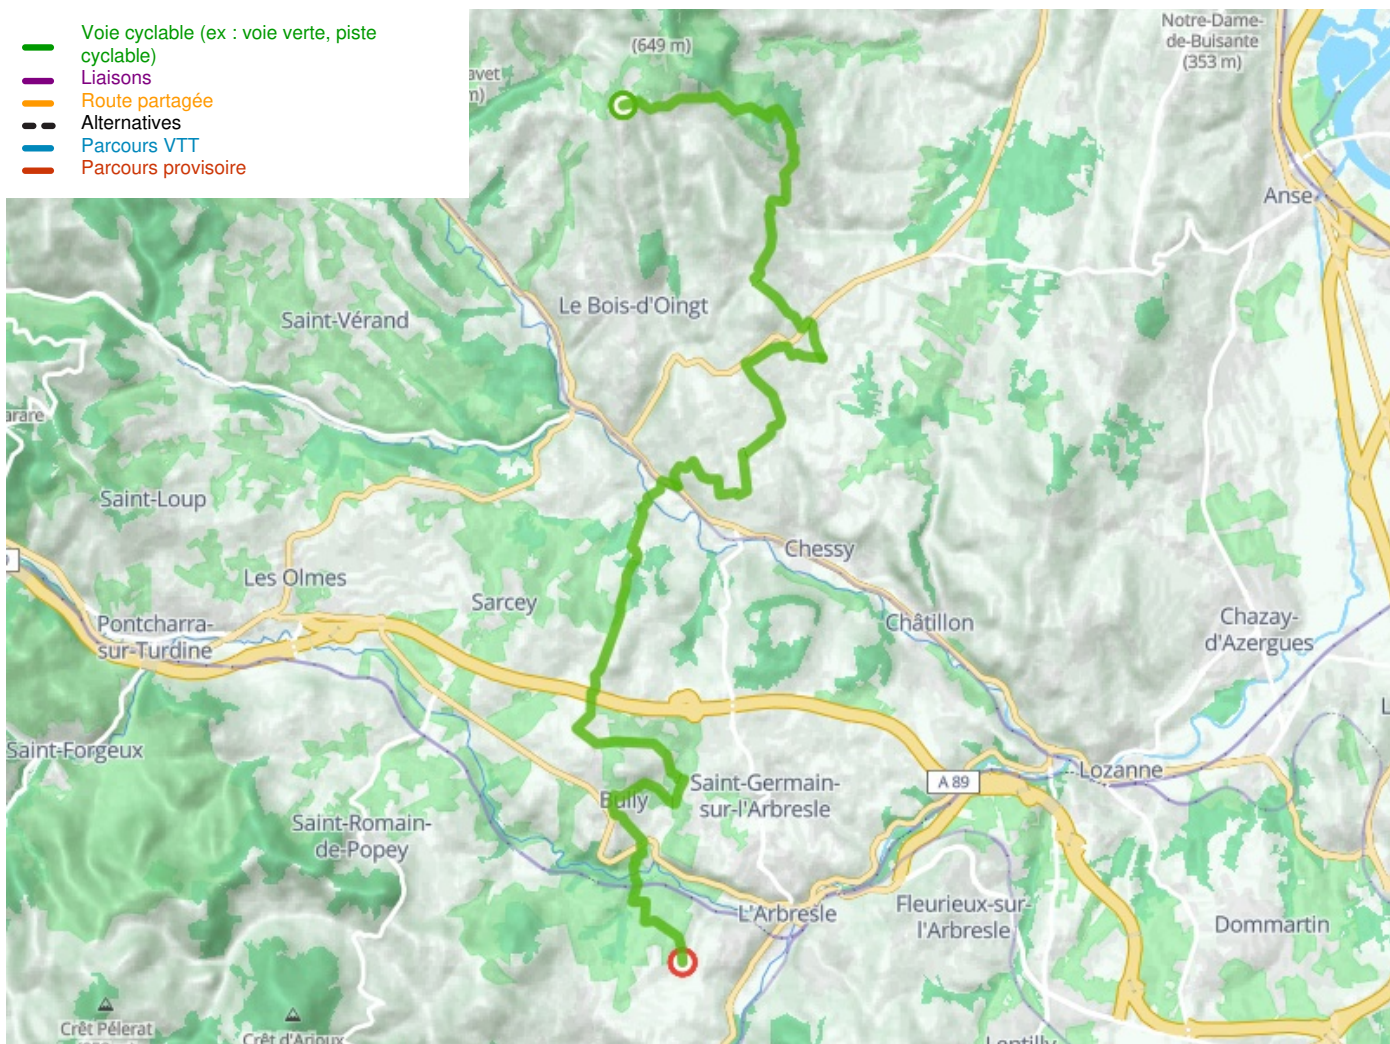

Oingt / L'Arbresle

Grande Traversée du Rhône mountainbikeroute

Départ
Oingt

Arrivée
L'Arbresle

Durée
1 h 43 min

Distance
25,82 Km

Niveau
Ik ben wel wat gewend

Thématique
In het bos

- Voie cyclable (ex : voie verte, piste cyclable)
- Liaisons
- Route partagée
- Alternatives
- Parcours VTT
- Parcours provisoire

**Départ
Oingt**

**Arrivée
L'Arbresle**