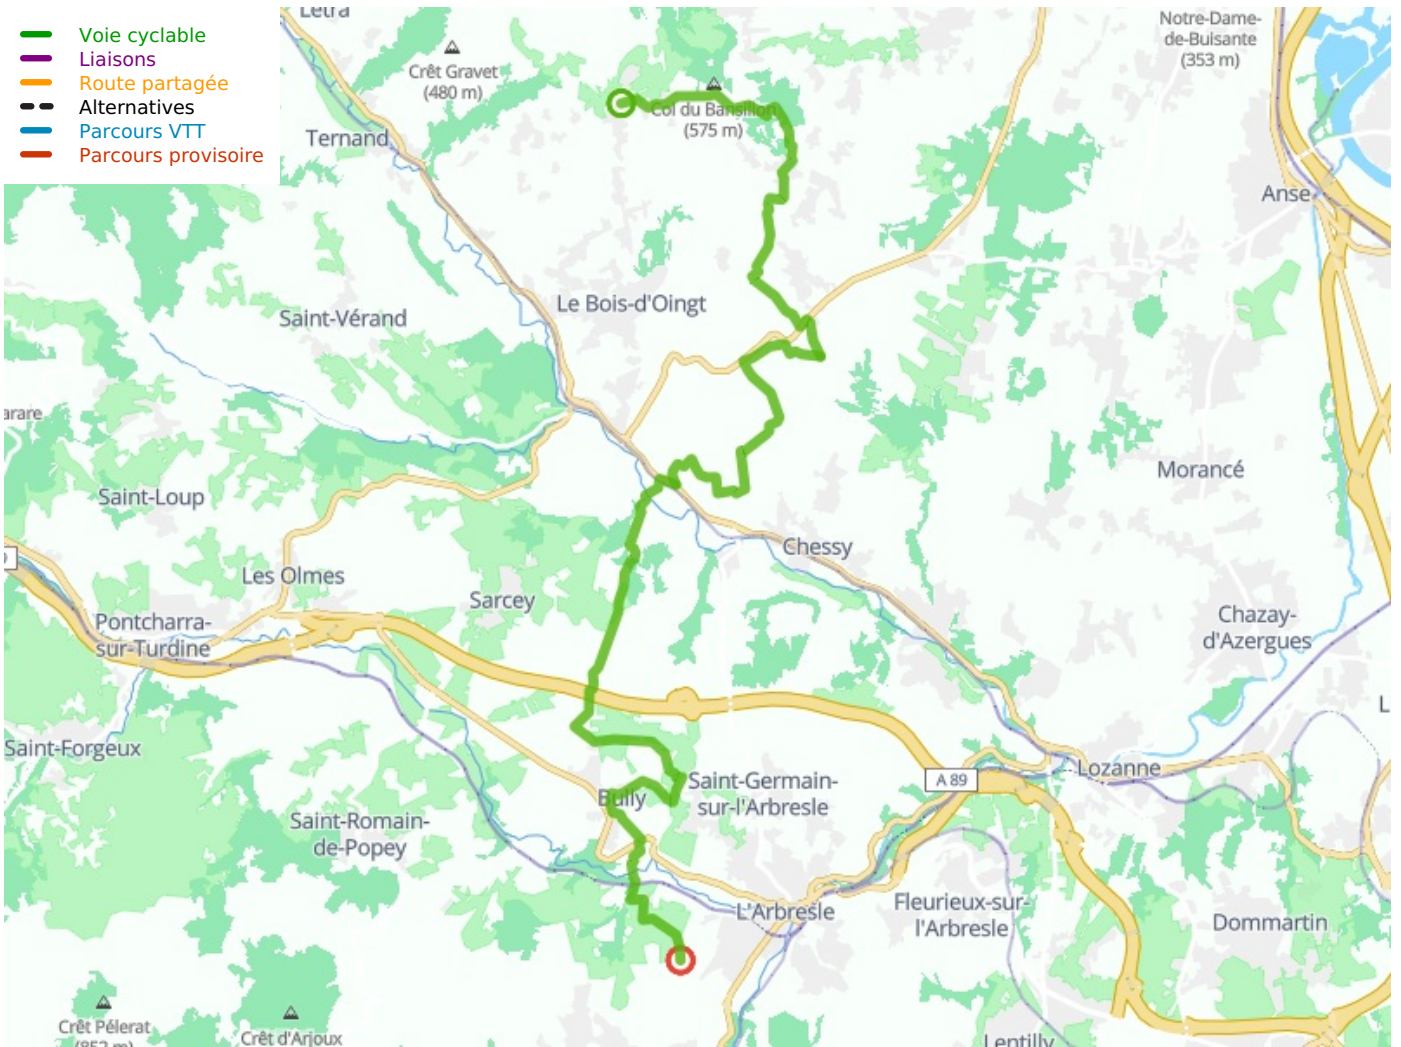

Oingt / L'Arbresle

Grande Traversée du Rhône mountainbikeroute

Départ
Oingt

Arrivée
L'Arbresle

Durée
1 h 43 min

Distance
25,82 Km

Niveau
Ik ben wel wat gewend

Thématique
In het bos

- Voie cyclable
- Liaisons
- Route partagée
- - - Alternatives
- Parcours VTT
- Parcours provisoire

Départ Oingt

Arrivée L'Arbresle